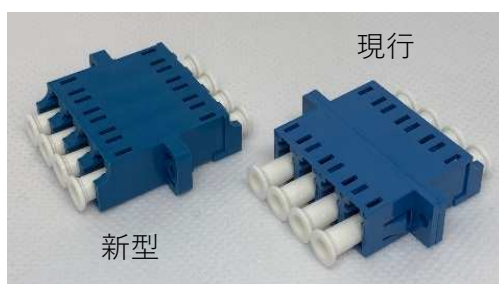

お客様各位

2020年8月吉日
大洋電機 株式会社
営業部

LCアダプタ(4連タイプ)の仕様変更について

拝啓 貴社ますますご盛栄のこととお喜び申し上げます。
平素は格別のご高配を賜り、厚く御礼申し上げます。
この度、弊社スプライスボックス（成端箱）に使用しているLCアダプタ(4連タイプ)の仕様が変更となりまして、
何卒ご理解とご了承を賜りますようお願い申し上げます。

敬具

記

1. 【対象製品】
2. ■壁掛型スプライスボックス
     - ・ SBX-T1222(4)シリーズ
     - ・ SBX-T1622(4)シリーズ
     - ・ SBX-T2027Eシリーズ
     - ・ SBX-T2535Eシリーズ
   - ■ラックマウント型スプライスボックス
     - ・ SBX-T4425シリーズ
     - ・ SBX-S8830シリーズ
   - ■スプライスボックス用増設部品
     - ・ BX-4LC-TG

1. 【変更内容】 外観の一部変更
   ※使用及び性能に影響はありません。
2. 【変更理由】 製造メーカーによる仕様変更の為。
3. 【変更時期】 在庫が無くなり次第変更させていただきます。

【外観】

ご不明点、ご質問等は担当営業までお問い合わせ下さい。
大洋電機株式会社 営業部
TEL：03-6661-8235 FAX：03-6661-8237

以上