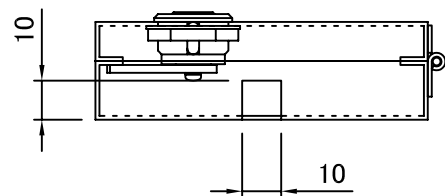

タキケン製 C-89-11
キーNo.JG1410

蝶番(リベット止め)
B-90-3-L(R)各1個

クリーム色(2.5Y9/1 半ツヤ)

第三角法 3RD ANGLE PROJECTION	承認	検図	名称 カギ付情報コンセントボックス CBX-T0813-25
	設計 H23.12.01	製図 H23.12.01	
尺度 1/2	谷野	谷野	図面番号 19020040
単位 mm	大洋電機株式会社 TAIYO ELECTRIC CO.,LTD.		
			変更回数 ○