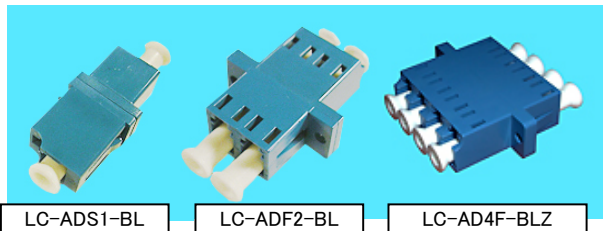

光アダプタ / 変換アダプタ / 固定減衰器

【光アダプタ】

SSC131B-1A

SSCF131B-2ASP

□ SC アダプタ (JJ タイプ) SM/MM兼用

型番	品名・内容
SSC131B-1A	シングルSCアダプタ
SSCF131B-2ASP	2連(DSC)アダプタ

LC-ADS1-BL

LC-ADF2-BL

LC-AD4F-BLZ

□ LC アダプタ (JJ タイプ) SM/MM兼用

型番	品名・内容
LC-ADS1-BL	シングルLCアダプタ
LC-ADF2-BL	2連LCアダプタ
LC-AD4F-BLZ	4連LCアダプタ

※SC, LC以外の光アダプタについては、別途 お問い合わせ願います。
※数量によって別途送料が必要となります。

【変換アダプタ】

SSC131B-SCST

SSC132B-SCFC

□ SC-ST 変換アダプタ (JJ タイプ) SM/MM兼用

型番	品名・内容
SSC131B-SCST	SC-ST 変換アダプタ

□ SC-FC 変換アダプタ (JJ タイプ) SM/MM兼用

型番	品名・内容
SSC132B-SCFC	SC-FC 変換アダプタ

HK-X-AD

LC-SCコンバーティング

□ SC-LC 変換アダプタ (JJ タイプ) SM/MM兼用

型番	品名・内容
HK-X-AD	SC-LC 変換アダプタ

□ SC-LC コンバーティングアダプタ (JJ タイプ)

□ MU-SC プラグインコンバータ

型番	品名・内容
AMS-0607	MU-SCプラグインコンバータ (SM)
AMS-1007-M5	MU-SCプラグインコンバータ (GI 50/125)
AMS-1007-M6	MU-SCプラグインコンバータ (GI 62.5/125)

※その他の変換アダプタについては、別途 お問い合わせ願います。
※数量によって別途送料が必要となります。

【固定減衰器】

□ SC 固定減衰器 (シングルモード用) ※減衰量 (1dB ~ 20dB・25dB)