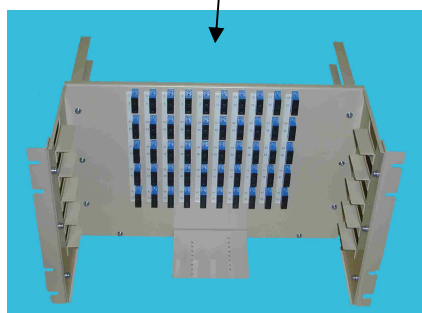

# 特型スプライスボックス (事例)

## ◇CATV向け JISラックマウント型スプライスボックス

- H2000mmのJISラックにSC500ポート迄実装可能  
(SC100ポート融着・コネクタユニット×5台とケーブルクランプユニット×1台実装時)

正面 拡大図

後面 拡大図

拡大図

### ◇融着・コネクタユニット

- ・JIS 6ピッチ
- ・SCアダプタ 100ポート実装
- ・融着点数 25点(4心一括融着)

### ◇ケーブルクランプユニット

- ・JIS 4ピッチ
- ・光ケーブル 5条迄導入可能  
(写真は 2条タイプ)