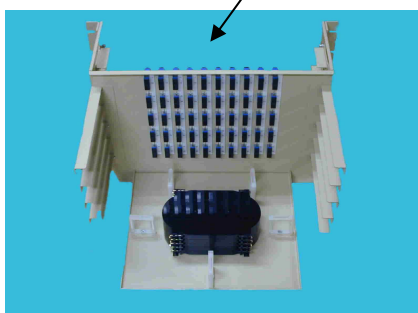

## ◇CATV向け JISラックマウント型スプライスボックス

- H2000mmのJISラックにSC500ポート迄実装可能  
(SC100ポート融着・コネクタユニット×5台とケーブルクランプユニット×1台実装時)

正面 拡大図

後面 拡大図

拡大図

### ◇融着・コネクタユニット

- ・JIS 6ピッチ
- ・SCアダプタ 100ポート実装
- ・融着点数 25点(4心一括融着)

### ◇ケーブルクランプユニット

- ・JIS 4ピッチ
- ・光ケーブル 5条迄導入可能  
(写真は 2条タイプ)