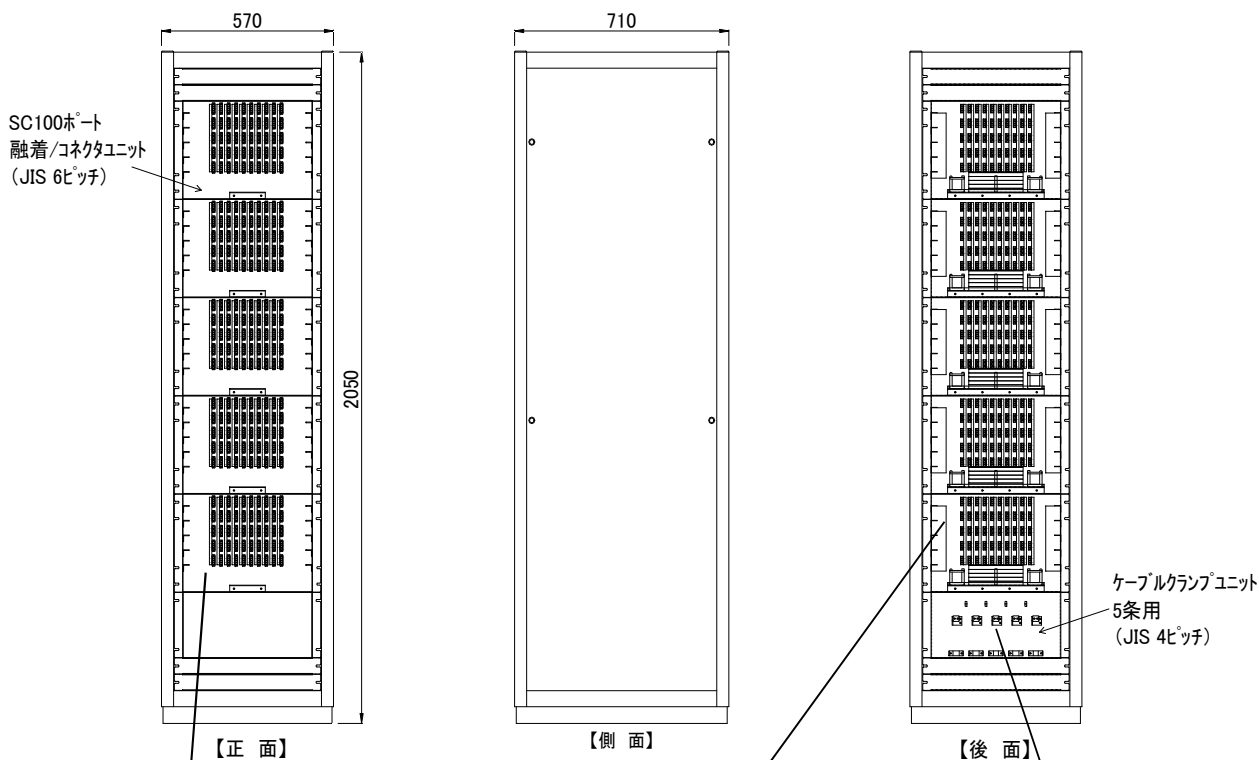

# 特型スプライスボックス (事例)

## ◇CATV向け JISラックマウント型スプライスボックス

- H2000mmのJISラックにSC500ポート迄実装可能  
(SC100ポート融着・コネクタユニット×5台とケーブルクランプユニット×1台実装時)

正面 拡大図

後面 拡大図

拡大図

### ◇融着・コネクタユニット

- ・JIS 6ピッチ
- ・SCアダプタ 100ポート実装
- ・融着点数 25点(4心一括融着)