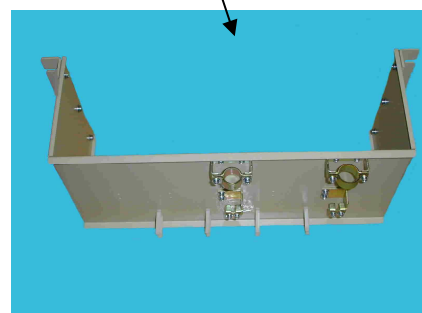

## ◇CATV向け JISラックマウント型スプライスボックス

- H2000mmのJISラックにSC500ポート迄実装可能  
(SC100ポート融着・コネクタユニット×5台とケーブルクランプユニット×1台実装時)

正面 拡大図

後面 拡大図

拡大図

### ◇融着・コネクタユニット

- ・JIS 6ピッチ
- ・SCアダプタ 100ポート実装
- ・融着点数 25点(4心一括融着)

### ◇ケーブルクランプユニット

- ・JIS 4ピッチ
- ・光ケーブル 5条迄導入可能  
(写真は 2条タイプ)