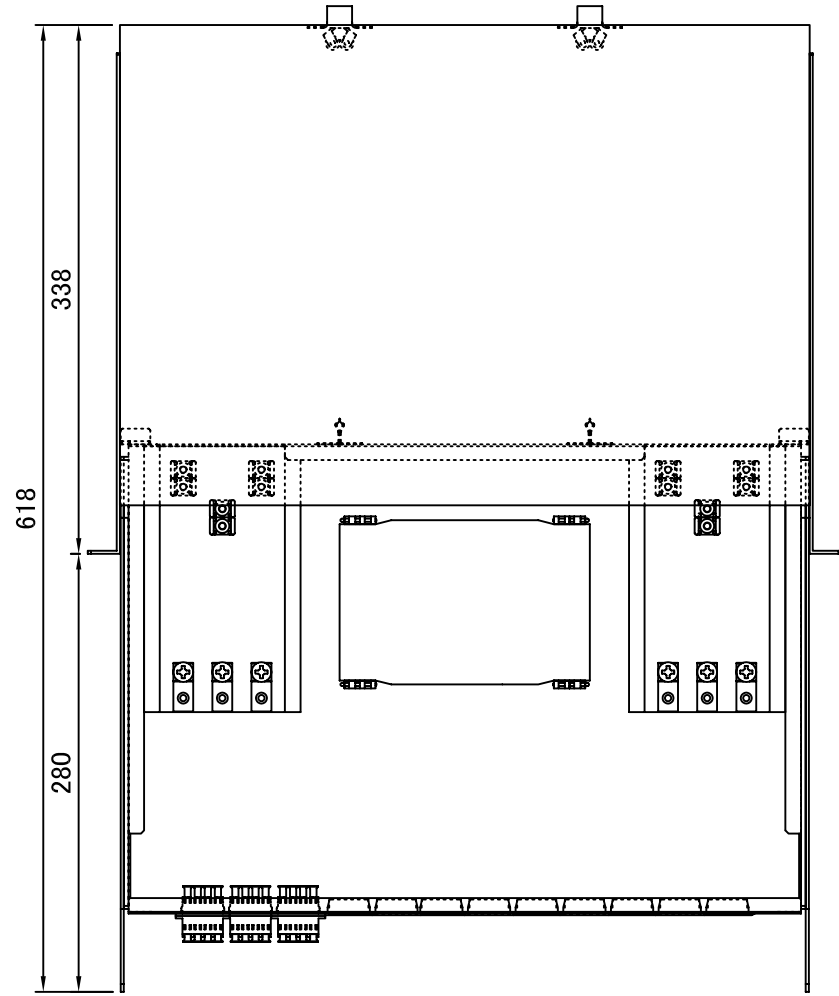

REV.1.LCアダプタ変更 H23.12.26 谷野
 REV.2.テンションクランプ変更 H26.01.15 谷野

塗装色:黒(N1.5 半ツヤ)

品番	品名	型番	材質	個数	備考
	化粧ビス (M5)			4	付属品
	結束バンド			12	付属品
	コード収納クランプ	LWS-3M		3	付属品
	単心用融着スリーブ	BX-SLB60		12	付属品
⑥	ブランクパネル	OFBPE-SC-3-01		9	
⑤	4連LCアダプタ			3	
④	融着収納トレー	BX-TR10		1	蓋付
③	テンションクランプ			6	
②	ケーブルクランプ	TM2S8-C0		12	
①	本体	S4430SL	SPCC	1	スライドタイプ

第三角法 3RD ANGLE PROJECTION	承認	検図	名称
尺度 1/5	設計 20.06.01 谷野	製図 20.06.01 谷野	ラックマウント型 スプライスボックス (1U) SBX-S4430SL-C6-LC12/48
単位 mm	大洋電機株式会社 TAIYO ELECTRIC CO.,LTD.		
図面番号			17064040
変更回数			2