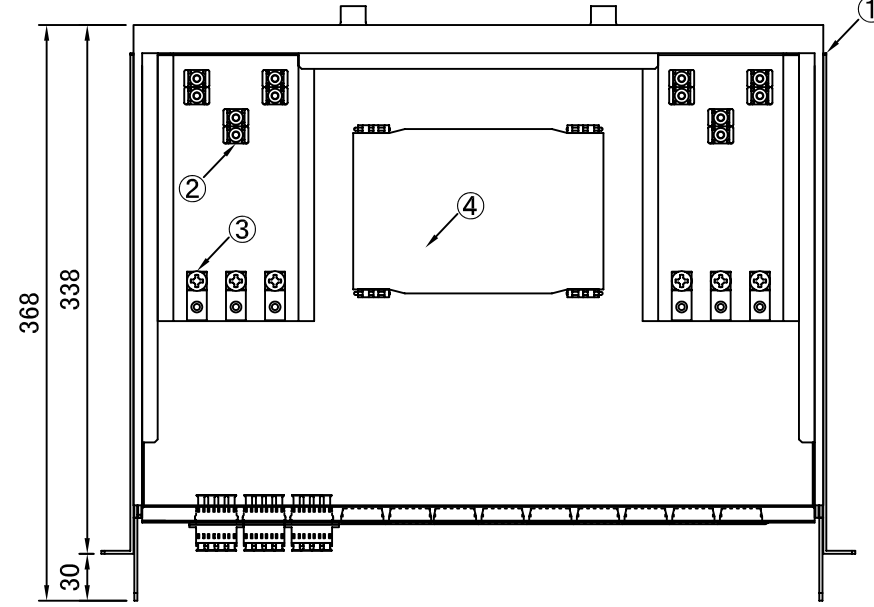

REV.1.LCアダプタ変更 H23.12.26 谷野
 REV.2.テンションクランプ変更 H26.01.15 谷野

塗装色:黒(N1.5 半ツヤ)

品番	品名	型番	材質	個数	備考
	化粧ビス (M5)			4	付属品
	結束バンド			12	付属品
	コード収納クランプ	LWS-3M		3	付属品
	単心用融着スリーブ	BX-SLB60		12	付属品
⑥	ブランクパネル	OFBPE-SC-3-01		9	
⑤	4連LCアダプタ			3	
④	融着収納トレー	BX-TR10		1	蓋付
③	テンションクランプ			6	
②	ケーブルクランプ	TM2S8-C0		12	
①	本体	S4430SL	SPCC	1	スライドタイプ

第三角法 3RD ANGLE PROJECTION	承認	検図	名称
尺度 1/5	設計 20.06.01 谷野	製図 20.06.01 谷野	ラックマウント型 スプライスボックス (1U) SBX-S4430SL-C6-LC12/48
単位 mm	大洋電機株式会社 TAIYO ELECTRIC CO.,LTD.		
図面番号			17064040
変更回数			2