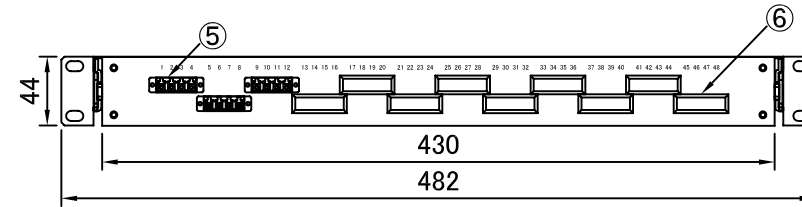

REV.1.LCアダプタ変更 H23.12.26 谷野
 REV.2.テンションクランプ変更 H26.01.15 谷野

塗装色:黒(N1.5 半ツヤ)

品番	品名	型番	材質	個数	備考
	化粧ビス (M5)			4	付属品
	結束バンド			12	付属品
	コード収納クランプ	LWS-3M		3	付属品
	単心用融着スリーブ	BX-SLB60		12	付属品
⑥	ブランクパネル	OFBPE-SC-3-01		9	
⑤	4連LCアダプタ			3	
④	融着収納トレー	BX-TR10		1	蓋付
③	テンションクランプ			6	
②	ケーブルクランプ	TM2S8-C0		12	
①	本体	S4430SL	SPCC	1	スライドタイプ

第三角法 3RD ANGLE PROJECTION	承認	検図	名称
尺度 1/5	設計 20.06.01 谷野	製図 20.06.01 谷野	ラックマウント型 スプライスボックス (1U) SBX-S4430SL-C6-LC12/48
単位 mm	大洋電機株式会社 TAIYO ELECTRIC CO.,LTD.		
図面番号			17064040
変更回数			2