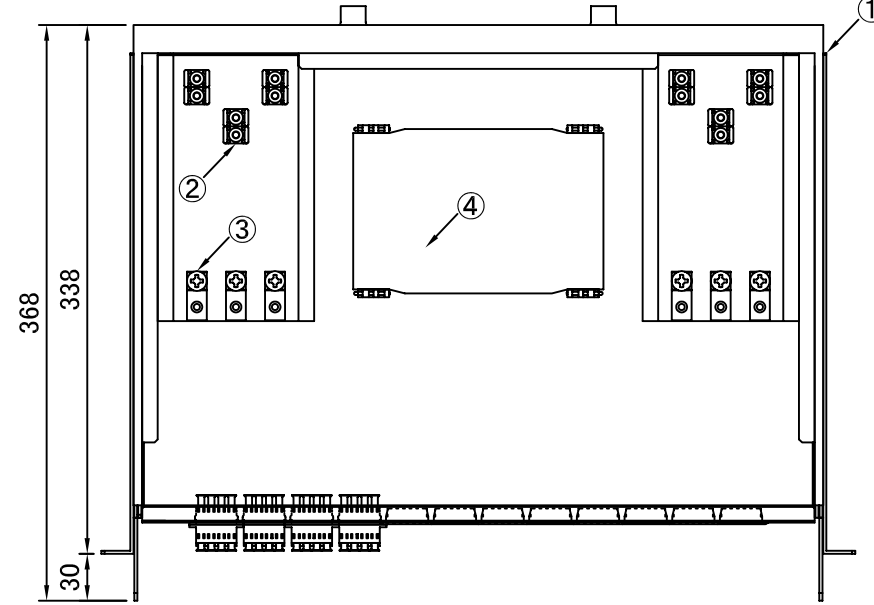

REV.1.LCアダプタ変更 H23.12.26 谷野
 REV.2.テンションクランプ変更 H26.01.15 谷野

塗装色:黒(N1.5 半ツヤ)

品番	品名	型番	材質	個数	備考
	化粧ビス (M5)			4	付属品
	結束バンド			12	付属品
	コード収納クランプ	LWS-3M		3	付属品
	多心用融着スリーブ	S-924		4	付属品
⑥	ブランクパネル	OFBPE-SC-3-01		8	
⑤	4連LCアダプタ			4	
④	融着収納トレイ	BX-TR10		1	蓋付
③	テンションクランプ			6	
②	ケーブルクランプ	TM2S8-C0		12	
①	本体	S4430SL	SPCC	1	スライドタイプ

第三角法 3RD ANGLE PROJECTION	承認	検図	名称
尺度 1/5	設計 20.06.01 谷野	製図 20.06.01 谷野	ラックマウント型 スプライスボックス (1U) SBX-S4430SL-C6-LC16/48-TP
単位 mm	大洋電機株式会社 TAIYO ELECTRIC CO.,LTD.		
			図面番号 17414050
			変更回数 2