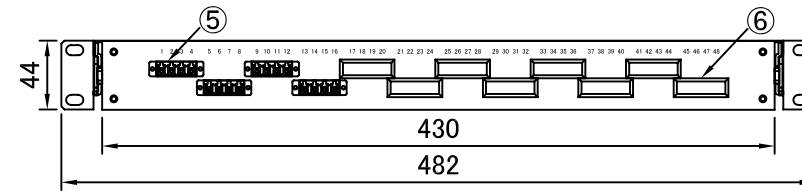

REV.1.LCアダプタ変更 H23.12.26 谷野
 REV.2.テンションクランプ変更 H26.01.15 谷野

塗装色:黒(N1.5 半ツヤ)

品番	品名	型番	材質	個数	備考
	化粧ビス (M5)			4	付属品
	結束バンド			12	付属品
	コード収納クランプ	LWS-3M		3	付属品
	多心用融着スリーブ	S-924		4	付属品
⑥	ブランクパネル	OFBPE-SC-3-01		8	
⑤	4連LCアダプタ			4	
④	融着収納トレイ	BX-TR10		1	蓋付
③	テンションクランプ			6	
②	ケーブルクランプ	TM2S8-C0		12	
①	本体	S4430SL	SPCC	1	スライドタイプ

第三角法 3RD ANGLE PROJECTION	承認	検図	名称
尺度 1/5	設計 20.06.01 谷野	製図 20.06.01 谷野	ラックマウント型 スプライスボックス (1U) SBX-S4430SL-C6-LC16/48-TP
単位 mm	大洋電機株式会社 TAIYO ELECTRIC CO.,LTD.		
			図面番号 17414050
			変更回数 2