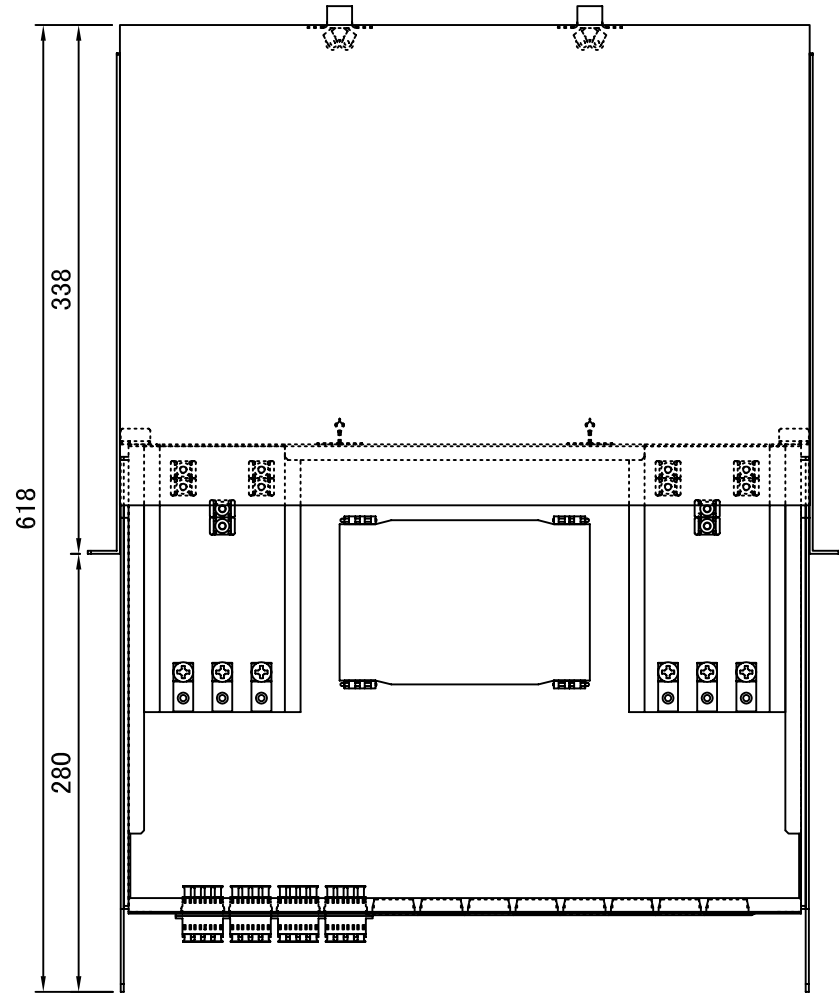

REV.1.LCアダプタ変更 H23.12.26 谷野
 REV.2.テンションクランプ変更 H26.01.15 谷野

塗装色:黒(N1.5 半ツヤ)

品番	品名	型番	材質	個数	備考
	化粧ビス (M5)			4	付属品
	結束バンド			12	付属品
	コード収納クランプ	LWS-3M		3	付属品
	多心用融着スリーブ	S-924		4	付属品
⑥	ブランクパネル	OFBPE-SC-3-01		8	
⑤	4連LCアダプタ			4	
④	融着収納トレイ	BX-TR10		1	蓋付
③	テンションクランプ			6	
②	ケーブルクランプ	TM2S8-C0		12	
①	本体	S4430SL	SPCC	1	スライドタイプ

第三角法 3RD ANGLE PROJECTION	承認	検図	名称
尺度 1/5	設計 20.06.01 谷野	製図 20.06.01 谷野	ラックマウント型 スプライスボックス (1U) SBX-S4430SL-C6-LC16/48-TP
単位 mm	大洋電機株式会社 TAIYO ELECTRIC CO.,LTD.		
			図面番号 17414050
			変更回数 2