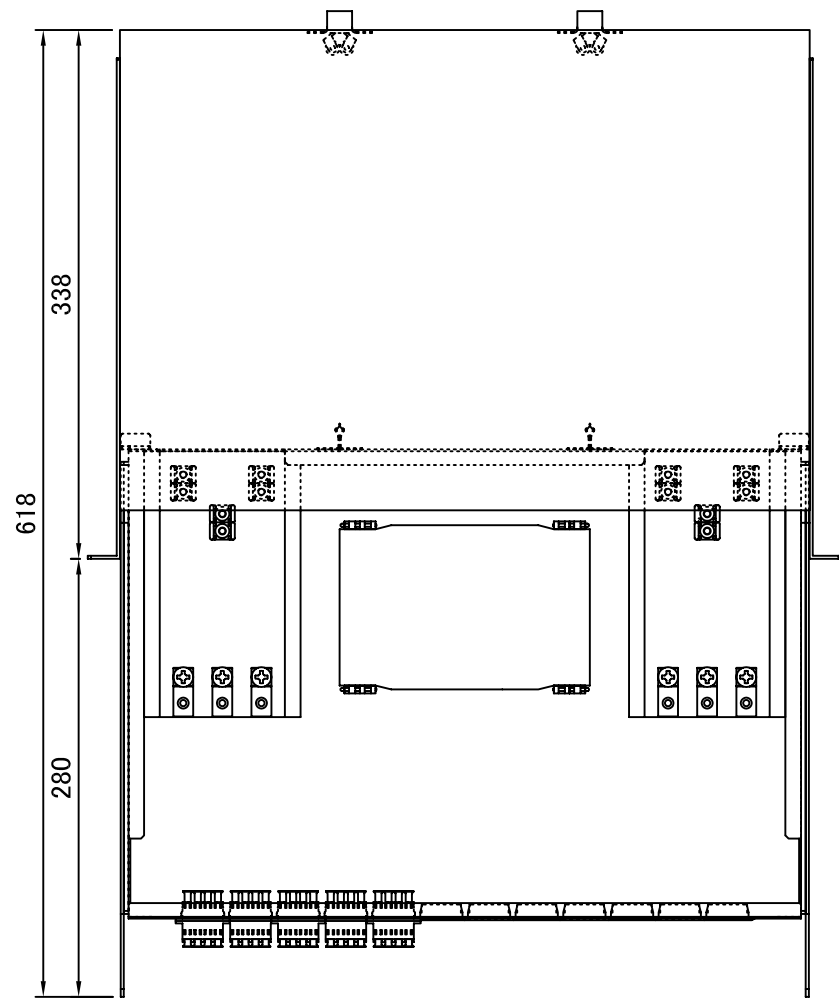

REV.1.LCアダプタ変更 H23.12.26 谷野  
 REV.2.テンションクランプ変更 H26.01.15 谷野

塗装色: 黒(N1.5 半ツヤ)

品番	品名	型番	材質	個数	備考
	化粧ビス (M5)			4	付属品
	結束バンド			12	付属品
	コード収納クランプ	LWS-3M		3	付属品
	単心用融着スリーブ	BX-SLB60		20	付属品
⑦	ブランクパネル	OFPPE-SC-3-01		7	
⑥	4連LCアダプタ			5	
⑤	融着収納トレイ	BX-TR11		1	中間
④	融着収納トレイ	BX-TR10		1	蓋付
③	テンションクランプ			6	
②	ケーブルクランプ	TM2S8-C0		12	
①	本体	S4430SL	SPCC	1	スライドタイプ

第三角法 3RD ANGLE PROJECTION	承認	検図	名称		
尺度 1/5	設計 20.06.01 谷野	製図 20.06.01 谷野	ラックマウント型 スプライスボックス (1U) SBX-S4430SL-C6-LC20/48		
単位 mm	大洋電機株式会社 TAIYO ELECTRIC CO., LTD.				