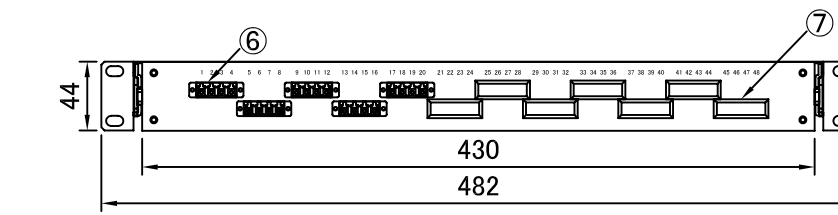

REV.1.LCアダプタ変更 H23.12.26 谷野  
 REV.2.テンションクランプ変更 H26.01.15 谷野

塗装色: 黒(N1.5 半ツヤ)

品番	品名	型番	材質	個数	備考
	化粧ビス (M5)			4	付属品
	結束バンド			12	付属品
	コード収納クランプ	LWS-3M		3	付属品
	単心用融着スリーブ	BX-SLB60		20	付属品
⑦	ブランクパネル	OFPPE-SC-3-01		7	
⑥	4連LCアダプタ			5	
⑤	融着収納トレイ	BX-TR11		1	中間
④	融着収納トレイ	BX-TR10		1	蓋付
③	テンションクランプ			6	
②	ケーブルクランプ	TM2S8-C0		12	
①	本体	S4430SL	SPCC	1	スライドタイプ

第三角法 3RD ANGLE PROJECTION	承認	検図	名称		
尺度 1/5	設計 20.06.01 谷野	製図 20.06.01 谷野	ラックマウント型 スプライスボックス (1U) SBX-S4430SL-C6-LC20/48		
単位 mm	大洋電機株式会社 TAIYO ELECTRIC CO., LTD.				