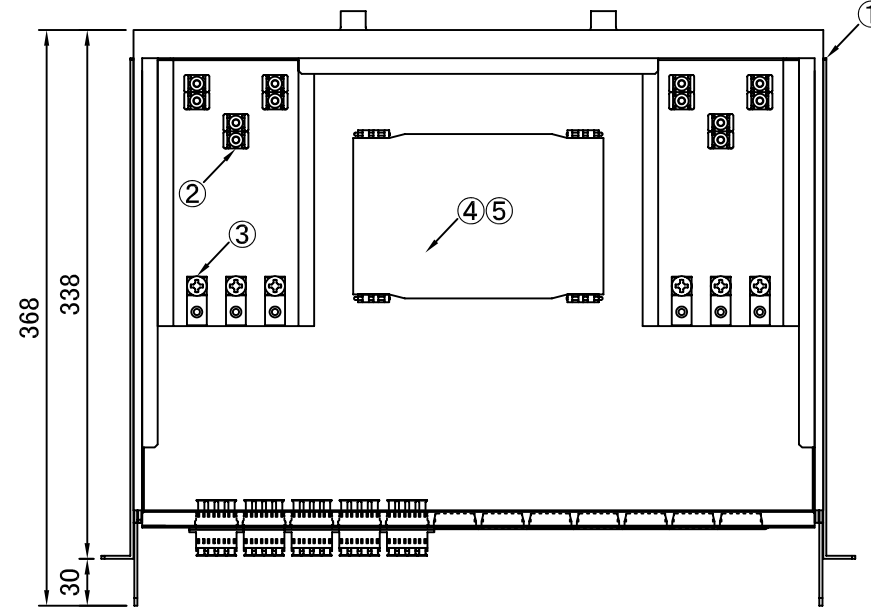

REV.1.LCアダプタ変更 H23.12.26 谷野  
 REV.2.テンションクランプ変更 H26.01.15 谷野

塗装色: 黒(N1.5 半ツヤ)

品番	品名	型番	材質	個数	備考
	化粧ビス (M5)			4	付属品
	結束バンド			12	付属品
	コード収納クランプ	LWS-3M		3	付属品
	単心用融着スリーブ	BX-SLB60		20	付属品
⑦	ブランクパネル	OFPPE-SC-3-01		7	
⑥	4連LCアダプタ			5	
⑤	融着収納トレイ	BX-TR11		1	中間
④	融着収納トレイ	BX-TR10		1	蓋付
③	テンションクランプ			6	
②	ケーブルクランプ	TM2S8-C0		12	
①	本体	S4430SL	SPCC	1	スライドタイプ

第三角法 3RD ANGLE PROJECTION	承認	検図	名称		
尺度 1/5	設計 20.06.01 谷野	製図 20.06.01 谷野	ラックマウント型 スプライスボックス (1U) SBX-S4430SL-C6-LC20/48		
単位 mm	大洋電機株式会社 TAIYO ELECTRIC CO., LTD.				