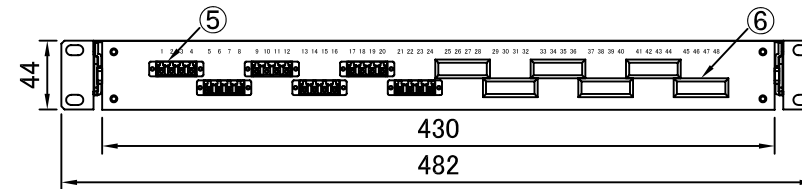

REV.1.LCアダプタ変更 H23.12.26 谷野
 REV.2.テンションクランプ変更 H26.01.15 谷野

塗装色:黒(N1.5 半ツヤ)

品番	品名	型番	材質	個数	備考
	化粧ビス (M5)			4	付属品
	結束バンド			12	付属品
	コード収納クランプ	LWS-3M		3	付属品
	多心用融着スリーブ	S-924		6	付属品
⑥	ブランクパネル	OFBPE-SC-3-01		6	
⑤	4連LCアダプタ			6	
④	融着収納トレイ	BX-TR10		1	蓋付
③	テンションクランプ			6	
②	ケーブルクランプ	TM2S8-C0		12	
①	本体	S4430SL	SPCC	1	スライドタイプ

第三角法 3RD ANGLE PROJECTION	承認	検図	名称 ラックマウント型 スプライスボックス (1U) SBX-S4430SL-C6-LC24/48-TP
	設計 20.06.01 谷野	製図 20.06.01 谷野	
尺度 1/5			図面番号 17414070
単位 mm	大洋電機株式会社 TAIYO ELECTRIC CO.,LTD.		
			変更回数 2