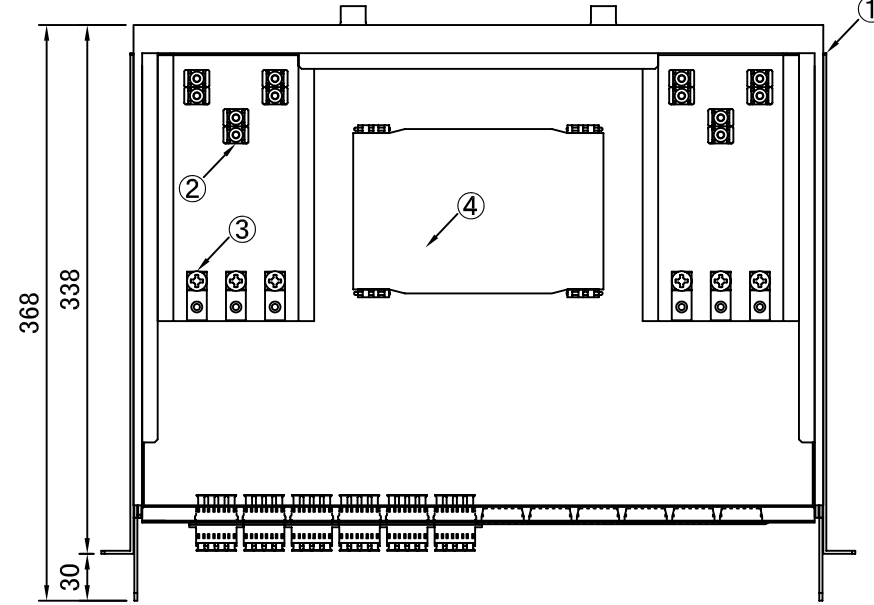

REV.1.LCアダプタ変更 H23.12.26 谷野
 REV.2.テンションクランプ変更 H26.01.15 谷野

塗装色:黒(N1.5 半ツヤ)

品番	品名	型番	材質	個数	備考
	化粧ビス (M5)			4	付属品
	結束バンド			12	付属品
	コード収納クランプ	LWS-3M		3	付属品
	多心用融着スリーブ	S-924		6	付属品
⑥	ブランクパネル	OFBPE-SC-3-01		6	
⑤	4連LCアダプタ			6	
④	融着収納トレイ	BX-TR10		1	蓋付
③	テンションクランプ			6	
②	ケーブルクランプ	TM2S8-C0		12	
①	本体	S4430SL	SPCC	1	スライドタイプ

第三角法 3RD ANGLE PROJECTION	承認	検図	名称 ラックマウント型 スプライスボックス (1U) SBX-S4430SL-C6-LC24/48-TP
	設計 20.06.01 谷野	製図 20.06.01 谷野	
尺度 1/5			図面番号 17414070
単位 mm	大洋電機株式会社 TAIYO ELECTRIC CO.,LTD.		
			変更回数 2