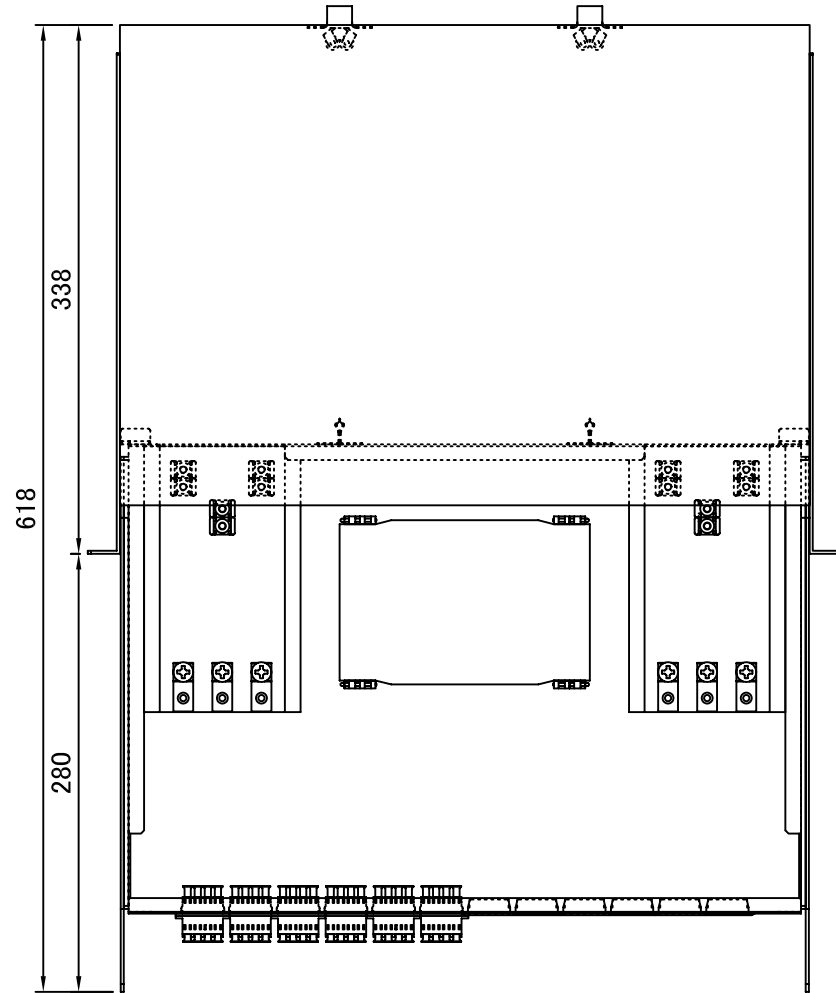

REV.1.LCアダプタ変更 H23.12.26 谷野
 REV.2.テンションクランプ変更 H26.01.15 谷野

塗装色:黒(N1.5 半ツヤ)

品番	品名	型番	材質	個数	備考
	化粧ビス (M5)			4	付属品
	結束バンド			12	付属品
	コード収納クランプ	LWS-3M		3	付属品
	多心用融着スリーブ	S-924		6	付属品
⑥	ブランクパネル	OFBPE-SC-3-01		6	
⑤	4連LCアダプタ			6	
④	融着収納トレイ	BX-TR10		1	蓋付
③	テンションクランプ			6	
②	ケーブルクランプ	TM2S8-C0		12	
①	本体	S4430SL	SPCC	1	スライドタイプ

第三角法 3RD ANGLE PROJECTION	承認	検図	名称 ラックマウント型 スプライスボックス (1U) SBX-S4430SL-C6-LC24/48-TP
	設計 20.06.01 谷野	製図 20.06.01 谷野	
尺度 1/5			図面番号 17414070
単位 mm	大洋電機株式会社 TAIYO ELECTRIC CO.,LTD.		
			変更回数 2