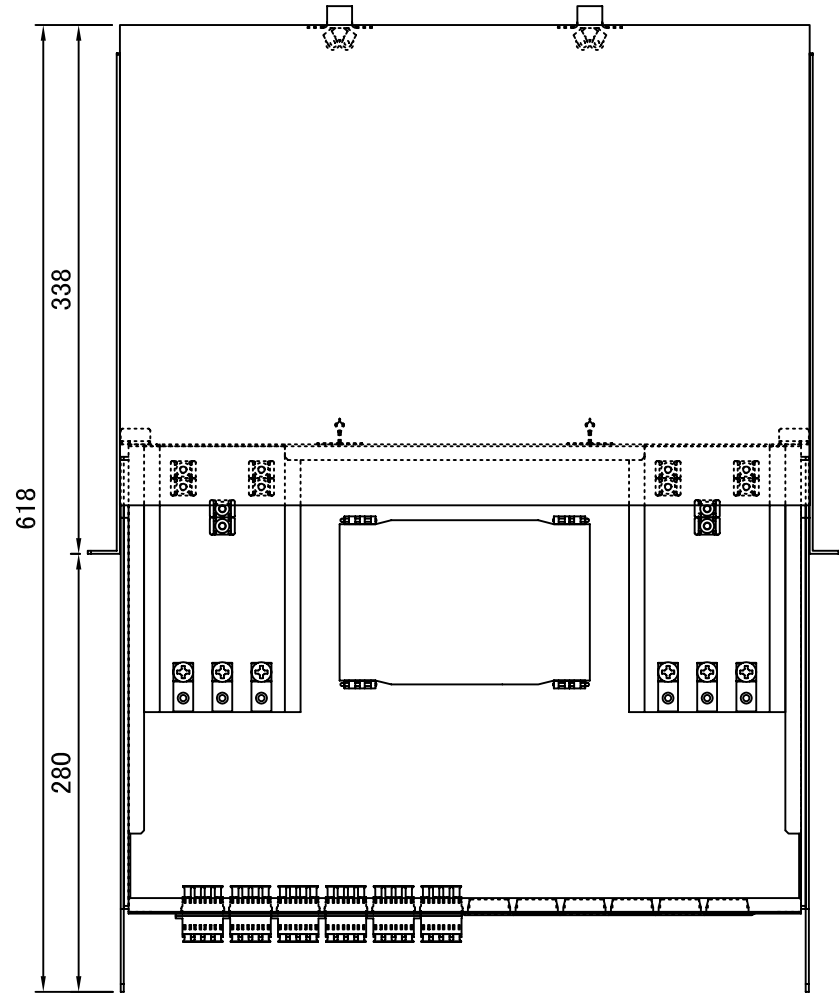

REV.1.LCアダプタ変更 H23.12.26 谷野
 REV.2.テンションクランプ変更 H26.01.15 谷野

塗装色:黒(N1.5 半ツヤ)

品番	品名	型番	材質	個数	備考
	化粧ビス (M5)			4	付属品
	結束バンド			12	付属品
	コード収納クランプ	LWS-3M		3	付属品
	単心用融着スリーブ	BX-SLB60		24	付属品
⑦	ブランクパネル	OFBPE-SC-3-01		6	
⑥	4連LCアダプタ			6	
⑤	融着収納トレイ	BX-TR11		1	中間
④	融着収納トレイ	BX-TR10		1	蓋付
③	テンションクランプ			6	
②	ケーブルクランプ	TM2S8-C0		12	
①	本体	S4430SL	SPCC	1	スライドタイプ

第三角法 3RD ANGLE PROJECTION	承認	検図	名称 ラックマウント型 スプライスボックス (1U) SBX-S4430SL-C6-LC24/48
	設計 20.06.01 谷野	製図 20.06.01 谷野	
尺度 1/5			図面番号 17064070
単位 mm	大洋電機株式会社 TAIYO ELECTRIC CO.,LTD.		
			変更回数 2