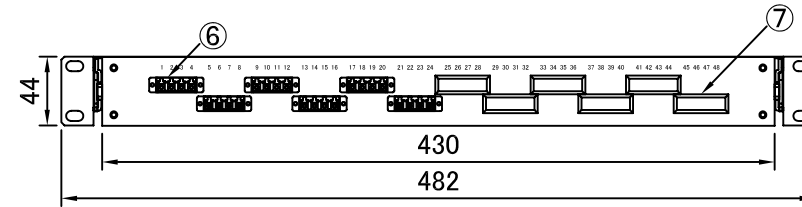

REV.1.LCアダプタ変更 H23.12.26 谷野
 REV.2.テンションクランプ変更 H26.01.15 谷野

塗装色:黒(N1.5 半ツヤ)

品番	品名	型番	材質	個数	備考
	化粧ビス (M5)			4	付属品
	結束バンド			12	付属品
	コード収納クランプ	LWS-3M		3	付属品
	単心用融着スリーブ	BX-SLB60		24	付属品
⑦	ブランクパネル	OFBPE-SC-3-01		6	
⑥	4連LCアダプタ			6	
⑤	融着収納トレイ	BX-TR11		1	中間
④	融着収納トレイ	BX-TR10		1	蓋付
③	テンションクランプ			6	
②	ケーブルクランプ	TM2S8-C0		12	
①	本体	S4430SL	SPCC	1	スライドタイプ

第三角法 3RD ANGLE PROJECTION	承認	検図	名称 ラックマウント型 スプライスボックス (1U) SBX-S4430SL-C6-LC24/48
	設計 20.06.01 谷野	製図 20.06.01 谷野	
尺度 1/5			図面番号 17064070
単位 mm	大洋電機株式会社 TAIYO ELECTRIC CO.,LTD.		
			変更回数 2