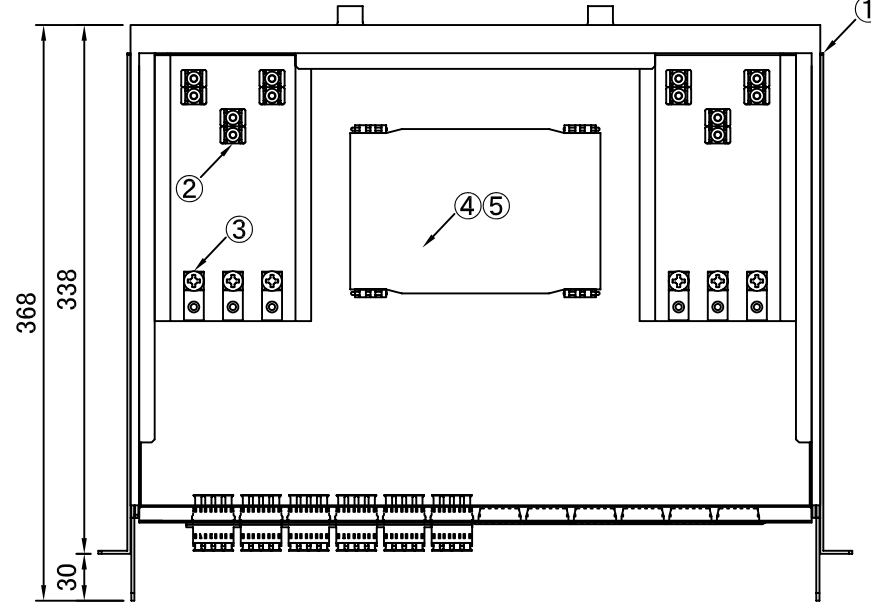

REV.1.LCアダプタ変更 H23.12.26 谷野
 REV.2.テンションクランプ変更 H26.01.15 谷野

塗装色:黒(N1.5 半ツヤ)

品番	品名	型番	材質	個数	備考
	化粧ビス (M5)			4	付属品
	結束バンド			12	付属品
	コード収納クランプ	LWS-3M		3	付属品
	単心用融着スリーブ	BX-SLB60		24	付属品
⑦	ブランクパネル	OFBPE-SC-3-01		6	
⑥	4連LCアダプタ			6	
⑤	融着収納トレイ	BX-TR11		1	中間
④	融着収納トレイ	BX-TR10		1	蓋付
③	テンションクランプ			6	
②	ケーブルクランプ	TM2S8-C0		12	
①	本体	S4430SL	SPCC	1	スライドタイプ

第三角法 3RD ANGLE PROJECTION	承認	検図	名称 ラックマウント型 スプライスボックス (1U) SBX-S4430SL-C6-LC24/48
	設計 20.06.01 谷野	製図 20.06.01 谷野	
尺度 1/5			図面番号 17064070
単位 mm	大洋電機株式会社 TAIYO ELECTRIC CO.,LTD.		
			変更回数 2