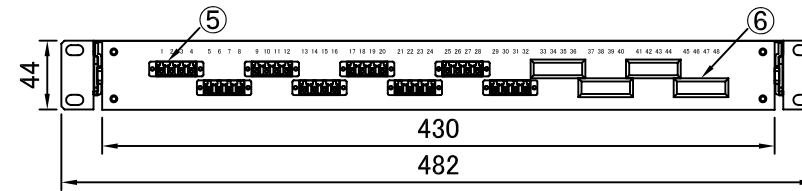

REV.1.LCアダプタ変更 H23.12.26 谷野
 REV.2.テンションクランプ変更 H26.01.15 谷野

塗装色:黒(N1.5 半ツヤ)

品番	品名	型番	材質	個数	備考
	化粧ビス (M5)			4	付属品
	結束バンド			12	付属品
	コード収納クランプ	LWS-3M		3	付属品
	多心用融着スリーブ	S-924		8	付属品
⑥	ブランクパネル	OFBPE-SC-3-01		4	
⑤	4連LCアダプタ			8	
④	融着収納トレイ	BX-TR10		1	蓋付
③	テンションクランプ			6	
②	ケーブルクランプ	TM2S8-C0		12	
①	本体	S4430SL	SPCC	1	スライドタイプ

第三角法 3RD ANGLE PROJECTION	承認	検図	名称
尺度 1/5	設計 20.06.01 谷野	製図 20.06.01 谷野	ラックマウント型 スプライスボックス (1U) SBX-S4430SL-C6-LC32/48-TP
単位 mm	大洋電機株式会社 TAIYO ELECTRIC CO.,LTD.		
			図面番号 17414090
			変更回数 2