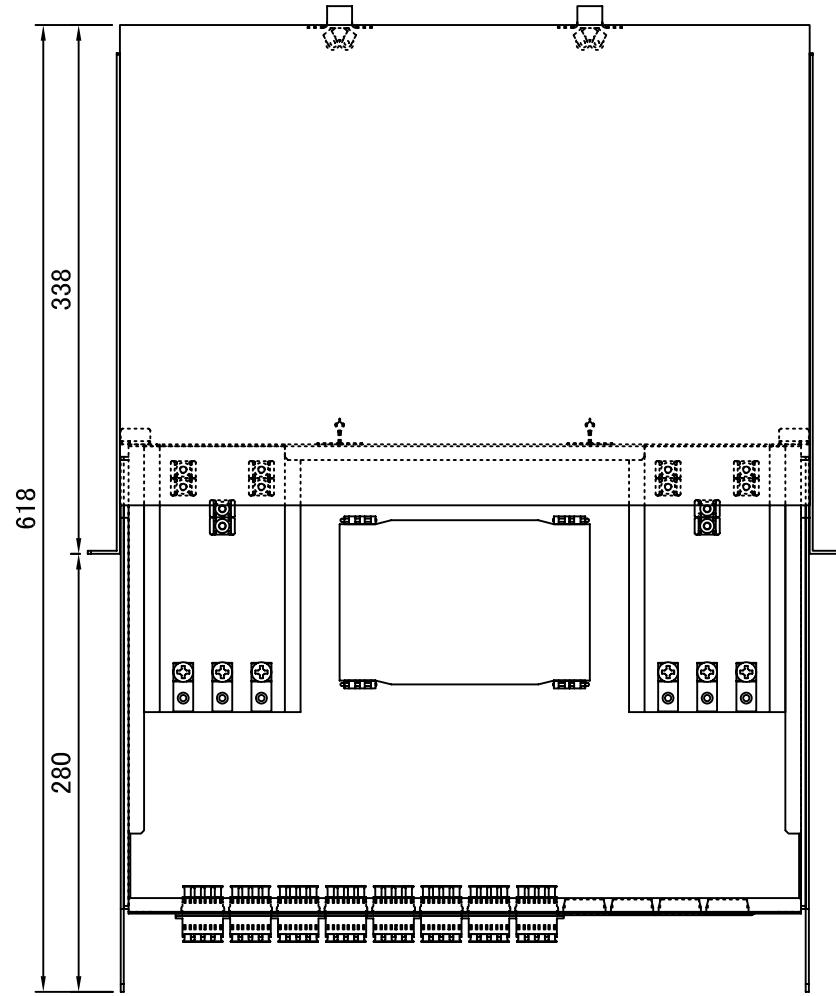

REV.1.LCアダプタ変更 H23.12.26 谷野
 REV.2.テンションクランプ変更 H26.01.15 谷野

塗装色:黒(N1.5 半ツヤ)

品番	品名	型番	材質	個数	備考
	化粧ビス (M5)			4	付属品
	結束バンド			12	付属品
	コード収納クランプ	LWS-3M		3	付属品
	多心用融着スリーブ	S-924		8	付属品
⑥	ブランクパネル	OFBPE-SC-3-01		4	
⑤	4連LCアダプタ			8	
④	融着収納トレイ	BX-TR10		1	蓋付
③	テンションクランプ			6	
②	ケーブルクランプ	TM2S8-C0		12	
①	本体	S4430SL	SPCC	1	スライドタイプ

第三角法 3RD ANGLE PROJECTION	承認	検図	名称
尺度 1/5	設計 20.06.01 谷野	製図 20.06.01 谷野	ラックマウント型 スプライスボックス (1U) SBX-S4430SL-C6-LC32/48-TP
単位 mm	大洋電機株式会社 TAIYO ELECTRIC CO.,LTD.		
			図面番号 17414090
			変更回数 2