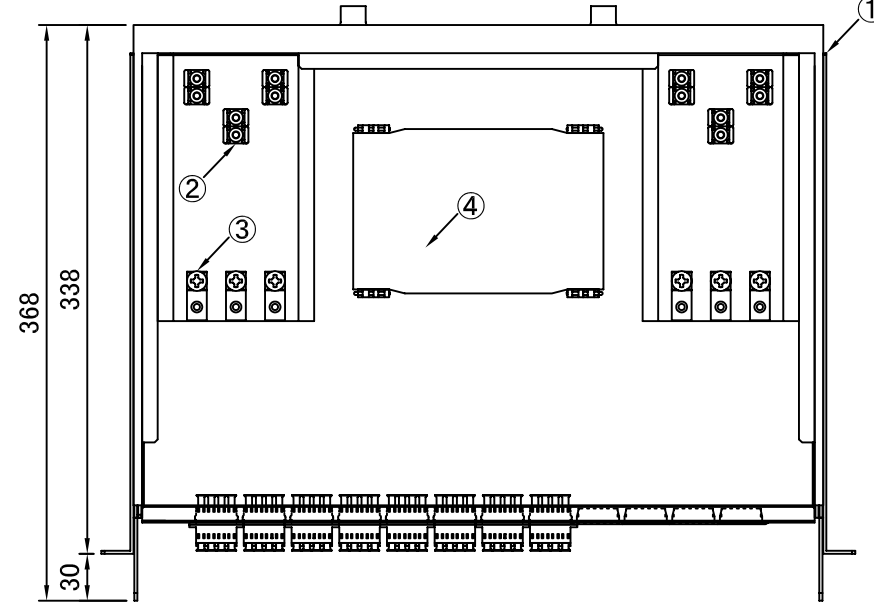

REV.1.LCアダプタ変更 H23.12.26 谷野
 REV.2.テンションクランプ変更 H26.01.15 谷野

塗装色:黒(N1.5 半ツヤ)

品番	品名	型番	材質	個数	備考
	化粧ビス (M5)			4	付属品
	結束バンド			12	付属品
	コード収納クランプ	LWS-3M		3	付属品
	多心用融着スリーブ	S-924		8	付属品
⑥	ブランクパネル	OFBPE-SC-3-01		4	
⑤	4連LCアダプタ			8	
④	融着収納トレイ	BX-TR10		1	蓋付
③	テンションクランプ			6	
②	ケーブルクランプ	TM2S8-C0		12	
①	本体	S4430SL	SPCC	1	スライドタイプ

第三角法 3RD ANGLE PROJECTION	承認	検図	名称
尺度 1/5	設計 20.06.01 谷野	製図 20.06.01 谷野	ラックマウント型 スプライスボックス (1U) SBX-S4430SL-C6-LC32/48-TP
単位 mm	大洋電機株式会社 TAIYO ELECTRIC CO.,LTD.		
			図面番号 17414090
			変更回数 2