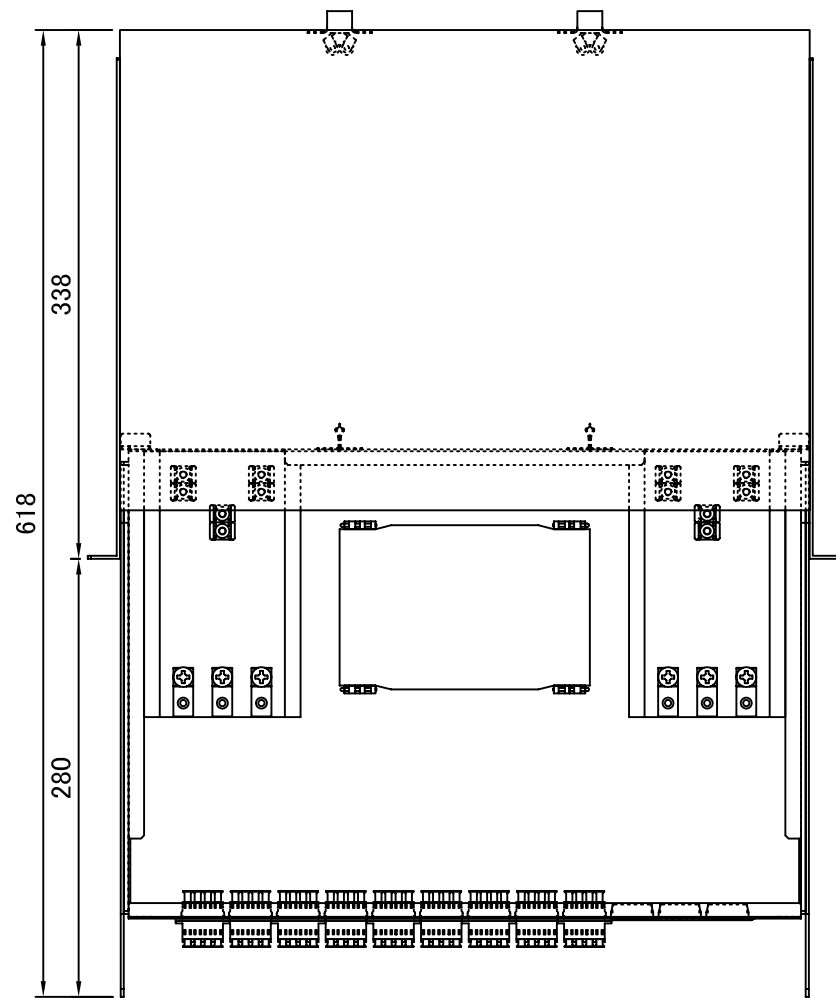

REV.1.LCアダプタ変更 H23.12.26 谷野  
 REV.2.テンションクランプ変更 H26.01.15 谷野

塗装色:黒(N1.5 半ツヤ)

品番	品名	型番	材質	個数	備考
	化粧ビス (M5)			4	付属品
	結束バンド			12	付属品
	コード収納クランプ	LWS-3M		3	付属品
	多心用融着スリーブ	S-924		9	付属品
⑥	ブランクパネル	OFBPE-SC-3-01		3	
⑤	4連LCアダプタ			9	
④	融着収納トレイ	BX-TR10		1	蓋付
③	テンションクランプ			6	
②	ケーブルクランプ	TM2S8-C0		12	
①	本体	S4430SL	SPCC	1	スライドタイプ

第三角法 3RD ANGLE PROJECTION	承認	検図	名称
尺度 1/5	設計 20.06.01 谷野	製図 20.06.01 谷野	ラックマウント型 スプライスボックス (1U) SBX-S4430SL-C6-LC36/48-TP
単位 mm	大洋電機株式会社 TAIYO ELECTRIC CO.,LTD.		
			図面番号 17414100
			変更回数 2