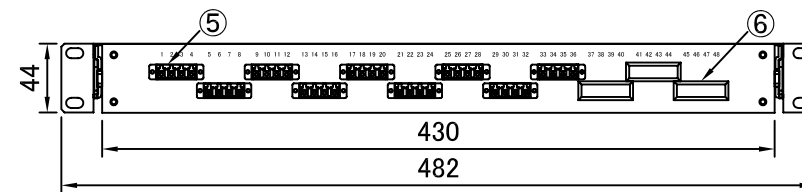

REV.1.LCアダプタ変更 H23.12.26 谷野  
 REV.2.テンションクランプ変更 H26.01.15 谷野

塗装色:黒(N1.5 半ツヤ)

品番	品名	型番	材質	個数	備考
	化粧ビス (M5)			4	付属品
	結束バンド			12	付属品
	コード収納クランプ	LWS-3M		3	付属品
	多心用融着スリーブ	S-924		9	付属品
⑥	ブランクパネル	OFBPE-SC-3-01		3	
⑤	4連LCアダプタ			9	
④	融着収納トレイ	BX-TR10		1	蓋付
③	テンションクランプ			6	
②	ケーブルクランプ	TM2S8-C0		12	
①	本体	S4430SL	SPCC	1	スライドタイプ

第三角法 3RD ANGLE PROJECTION	承認	検図	名称
尺度 1/5	設計 20.06.01 谷野	製図 20.06.01 谷野	ラックマウント型 スプライスボックス (1U) SBX-S4430SL-C6-LC36/48-TP
単位 mm	大洋電機株式会社 TAIYO ELECTRIC CO.,LTD.		
			図面番号 17414100
			変更回数 2