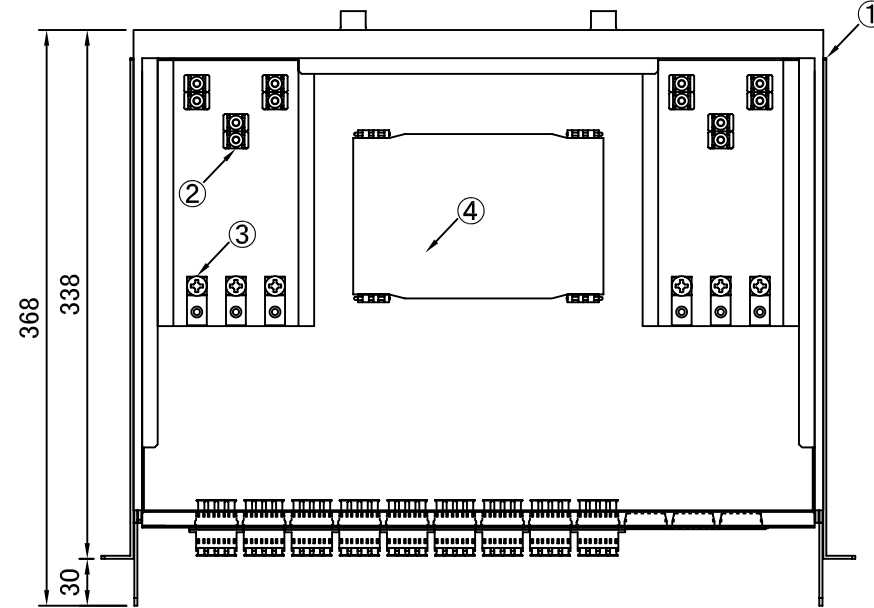

REV.1.LCアダプタ変更 H23.12.26 谷野  
 REV.2.テンションクランプ変更 H26.01.15 谷野

塗装色:黒(N1.5 半ツヤ)

品番	品名	型番	材質	個数	備考
	化粧ビス (M5)			4	付属品
	結束バンド			12	付属品
	コード収納クランプ	LWS-3M		3	付属品
	多心用融着スリーブ	S-924		9	付属品
⑥	ブランクパネル	OFBPE-SC-3-01		3	
⑤	4連LCアダプタ			9	
④	融着収納トレイ	BX-TR10		1	蓋付
③	テンションクランプ			6	
②	ケーブルクランプ	TM2S8-C0		12	
①	本体	S4430SL	SPCC	1	スライドタイプ

第三角法 3RD ANGLE PROJECTION	承認	検図	名称
尺度 1/5	設計 20.06.01 谷野	製図 20.06.01 谷野	ラックマウント型 スプライスボックス (1U) SBX-S4430SL-C6-LC36/48-TP
単位 mm	大洋電機株式会社 TAIYO ELECTRIC CO.,LTD.		
			図面番号 17414100
			変更回数 2