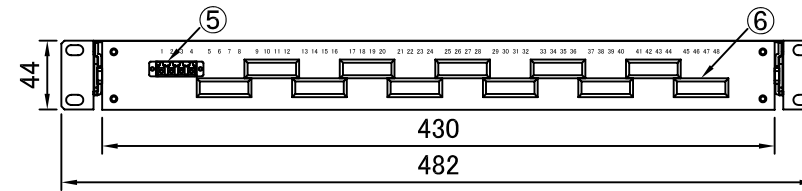

REV.1.LCアダプタ変更 H23.12.26 谷野
 REV.2.テンションクランプ変更 H26.01.15 谷野

塗装色:黒(N1.5 半ツヤ)

品番	品名	型番	材質	個数	備考
	化粧ビス (M5)			4	付属品
	結束バンド			12	付属品
	コード収納クランプ	LWS-3M		3	付属品
	多心用融着スリーブ	S-924		1	付属品
⑥	ブランクパネル	OFBPE-SC-3-01		11	
⑤	4連LCアダプタ			1	
④	融着収納トレイ	BX-TR10		1	蓋付
③	テンションクランプ			6	
②	ケーブルクランプ	TM2S8-C0		12	
①	本体	S4430SL	SPCC	1	スライドタイプ

第三角法 3RD ANGLE PROJECTION	承認	検図	名称
尺度 1/5	設計 20.06.01 谷野	製図 20.06.01 谷野	ラックマウント型 スプライスボックス (1U) SBX-S4430SL-C6-LC4/48-TP
単位 mm	大洋電機株式会社 TAIYO ELECTRIC CO., LTD.		
			図面番号 17414020
			変更回数 2