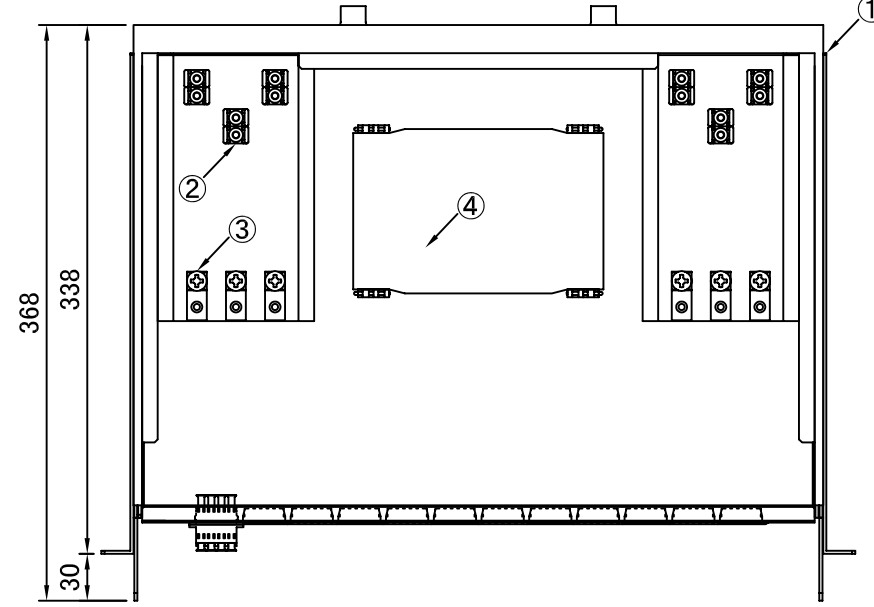

REV.1.LCアダプタ変更 H23.12.26 谷野
 REV.2.テンションクランプ変更 H26.01.15 谷野

塗装色:黒(N1.5 半ツヤ)

品番	品名	型番	材質	個数	備考
	化粧ビス (M5)			4	付属品
	結束バンド			12	付属品
	コード収納クランプ	LWS-3M		3	付属品
	多心用融着スリーブ	S-924		1	付属品
⑥	ブランクパネル	OFBPE-SC-3-01		11	
⑤	4連LCアダプタ			1	
④	融着収納トレイ	BX-TR10		1	蓋付
③	テンションクランプ			6	
②	ケーブルクランプ	TM2S8-C0		12	
①	本体	S4430SL	SPCC	1	スライドタイプ

第三角法 3RD ANGLE PROJECTION	承認	検図	名称
尺度 1/5	設計 20.06.01 谷野	製図 20.06.01 谷野	ラックマウント型 スプライスボックス (1U) SBX-S4430SL-C6-LC4/48-TP
単位 mm	大洋電機株式会社 TAIYO ELECTRIC CO., LTD.		
			図面番号 17414020
			変更回数 2