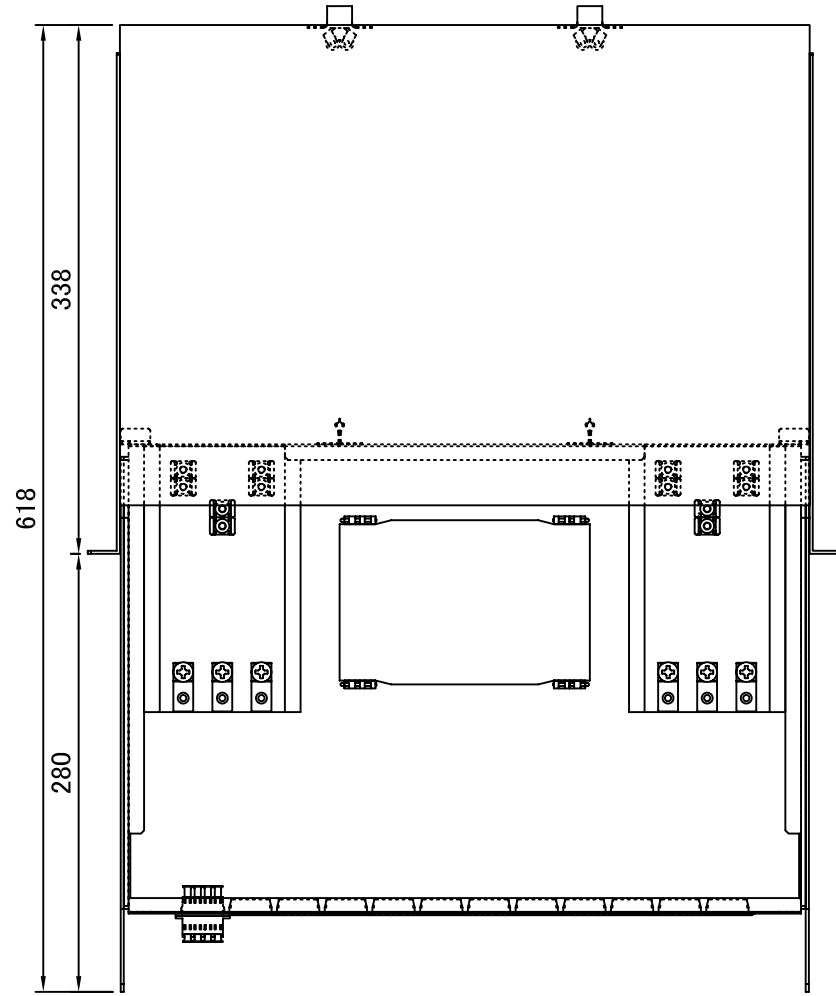

REV.1.LCアダプタ変更 H23.12.26 谷野
 REV.2.テンションクランプ変更 H26.01.15 谷野

塗装色:黒(N1.5 半ツヤ)

品番	品名	型番	材質	個数	備考
	化粧ビス (M5)			4	付属品
	結束バンド			12	付属品
	コード収納クランプ	LWS-3M		3	付属品
	多心用融着スリーブ	S-924		1	付属品
⑥	ブランクパネル	OFBPE-SC-3-01		11	
⑤	4連LCアダプタ			1	
④	融着収納トレイ	BX-TR10		1	蓋付
③	テンションクランプ			6	
②	ケーブルクランプ	TM2S8-C0		12	
①	本体	S4430SL	SPCC	1	スライドタイプ

第三角法 3RD ANGLE PROJECTION	承認	検図	名称
尺度 1/5	設計 20.06.01 谷野	製図 20.06.01 谷野	ラックマウント型 スプライスボックス (1U) SBX-S4430SL-C6-LC4/48-TP
単位 mm	大洋電機株式会社 TAIYO ELECTRIC CO., LTD.		
			図面番号 17414020
			変更回数 2