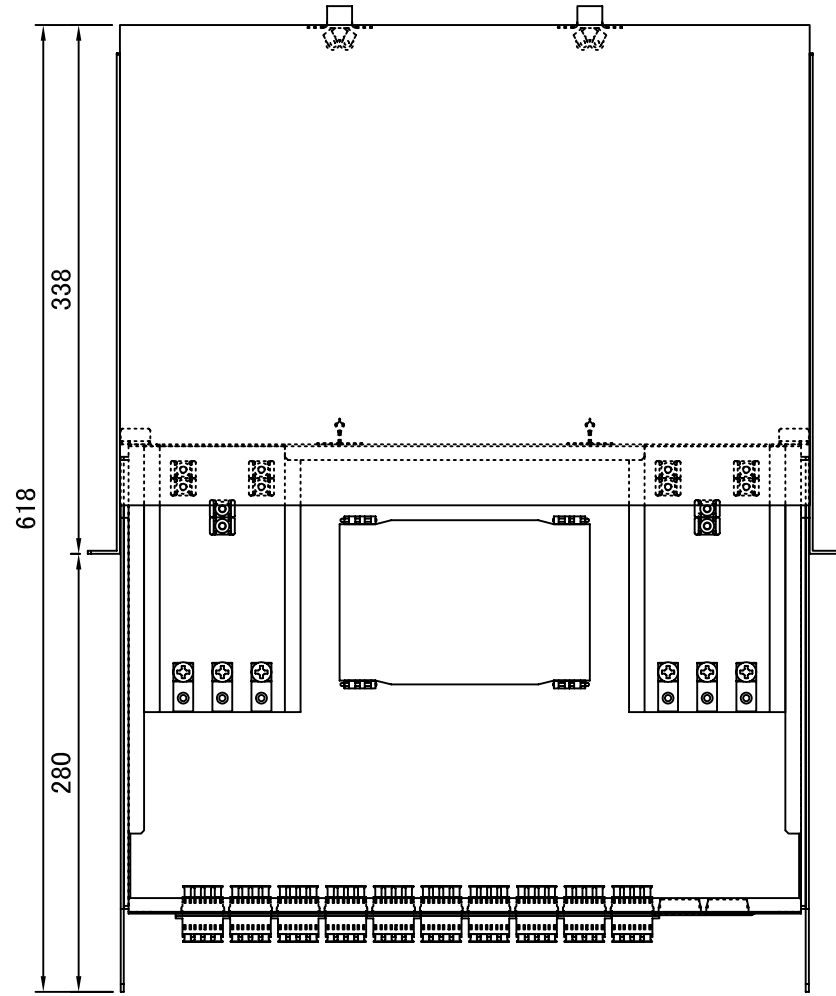

REV.1.LCアダプタ変更 H23.12.26 谷野
 REV.2.テンションクランプ変更 H26.01.15 谷野

塗装色:黒(N1.5 半ツヤ)

品番	品名	型番	材質	個数	備考
	化粧ビス (M5)			4	付属品
	結束バンド			12	付属品
	コード収納クランプ	LWS-3M		3	付属品
	多心用融着スリーブ	S-924		10	付属品
⑥	ブランクパネル	OFBPE-SC-3-01		2	
⑤	4連LCアダプタ			10	
④	融着収納トレー	BX-TR10		1	蓋付
③	テンションクランプ			6	
②	ケーブルクランプ	TM2S8-C0		12	
①	本体	S4430SL	SPCC	1	スライドタイプ

第三角法 3RD ANGLE PROJECTION	承認	検図	名称 ラックマウント型 スプライスボックス (1U) SBX-S4430SL-C6-LC40/48-TP
	設計 20.06.01 谷野	製図 20.06.01 谷野	
尺度 1/5			図面番号 17414110
単位 mm	大洋電機株式会社 TAIYO ELECTRIC CO.,LTD.		
			変更回数 2