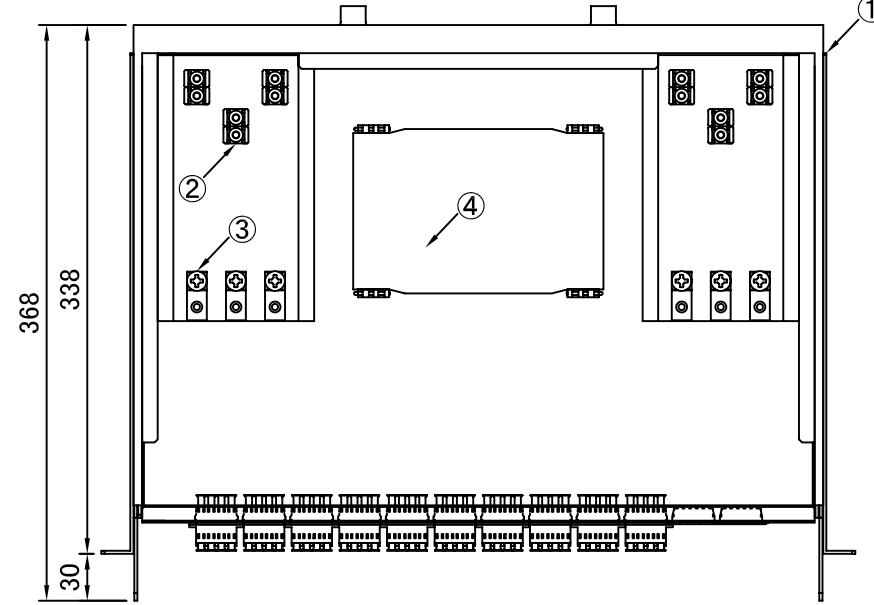

REV.1.LCアダプタ変更 H23.12.26 谷野
 REV.2.テンションクランプ変更 H26.01.15 谷野

塗装色:黒(N1.5 半ツヤ)

品番	品名	型番	材質	個数	備考
	化粧ビス (M5)			4	付属品
	結束バンド			12	付属品
	コード収納クランプ	LWS-3M		3	付属品
	多心用融着スリーブ	S-924		10	付属品
⑥	ブランクパネル	OFBPE-SC-3-01		2	
⑤	4連LCアダプタ			10	
④	融着収納トレー	BX-TR10		1	蓋付
③	テンションクランプ			6	
②	ケーブルクランプ	TM2S8-C0		12	
①	本体	S4430SL	SPCC	1	スライドタイプ

第三角法 3RD ANGLE PROJECTION	承認	検図	名称 ラックマウント型 スプライスボックス (1U) SBX-S4430SL-C6-LC40/48-TP
	設計 20.06.01 谷野	製図 20.06.01 谷野	
尺度 1/5			図面番号 17414110
単位 mm	大洋電機株式会社 TAIYO ELECTRIC CO.,LTD.		
			変更回数 2