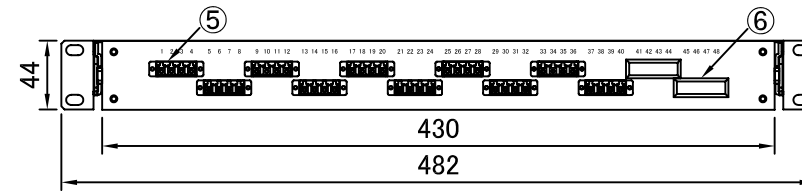

REV.1.LCアダプタ変更 H23.12.26 谷野
 REV.2.テンションクランプ変更 H26.01.15 谷野

塗装色:黒(N1.5 半ツヤ)

品番	品名	型番	材質	個数	備考
	化粧ビス (M5)			4	付属品
	結束バンド			12	付属品
	コード収納クランプ	LWS-3M		3	付属品
	多心用融着スリーブ	S-924		10	付属品
⑥	ブランクパネル	OFBPE-SC-3-01		2	
⑤	4連LCアダプタ			10	
④	融着収納トレー	BX-TR10		1	蓋付
③	テンションクランプ			6	
②	ケーブルクランプ	TM2S8-C0		12	
①	本体	S4430SL	SPCC	1	スライドタイプ

第三角法 3RD ANGLE PROJECTION	承認	検図	名称 ラックマウント型 スプライスボックス (1U) SBX-S4430SL-C6-LC40/48-TP
	設計 20.06.01 谷野	製図 20.06.01 谷野	
尺度 1/5			図面番号 17414110
単位 mm	大洋電機株式会社 TAIYO ELECTRIC CO.,LTD.		
			変更回数 2