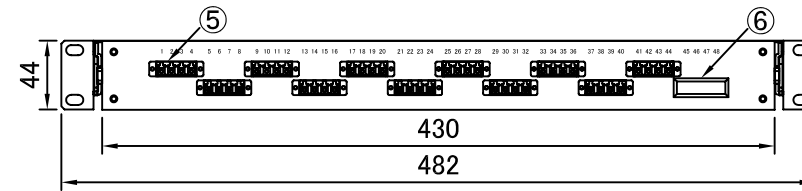

REV.1.LCアダプタ変更 H23.12.26 谷野
 REV.2.テンションクランプ変更 H26.01.15 谷野

塗装色:黒(N1.5 半ツヤ)

品番	品名	型番	材質	個数	備考
	化粧ビス (M5)			4	付属品
	結束バンド			12	付属品
	コード収納クランプ	LWS-3M		3	付属品
	多心用融着スリーブ	S-924		11	付属品
⑥	ブランクパネル	OFBPE-SC-3-01		1	
⑤	4連LCアダプタ			11	
④	融着収納トレー	BX-TR10		1	蓋付
③	テンションクランプ			6	
②	ケーブルクランプ	TM2S8-C0		12	
①	本体	S4430SL	SPCC	1	スライドタイプ

第三角法 3RD ANGLE PROJECTION	承認	検図	名称
尺度 1/5	設計 20.06.01 谷野	製図 20.06.01 谷野	ラックマウント型 スプライスボックス (1U) SBX-S4430SL-C6-LC44/48-TP
単位 mm	大洋電機株式会社 TAIYO ELECTRIC CO.,LTD.		
		図面番号	変更回数
		17414120	2