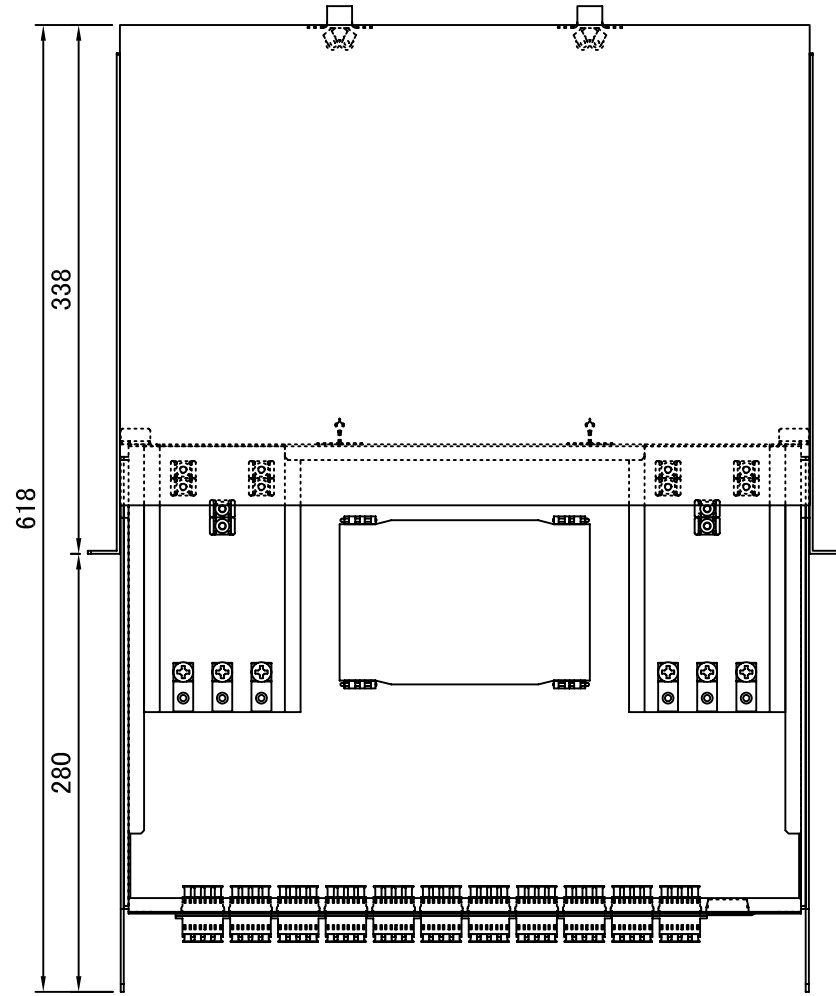

REV.1.LCアダプタ変更 H23.12.26 谷野
 REV.2.テンションクランプ変更 H26.01.15 谷野

塗装色:黒(N1.5 半ツヤ)

品番	品名	型番	材質	個数	備考
	化粧ビス (M5)			4	付属品
	結束バンド			12	付属品
	コード収納クランプ	LWS-3M		3	付属品
	多心用融着スリーブ	S-924		11	付属品
⑥	ブランクパネル	OFBPE-SC-3-01		1	
⑤	4連LCアダプタ			11	
④	融着収納トレー	BX-TR10		1	蓋付
③	テンションクランプ			6	
②	ケーブルクランプ	TM2S8-C0		12	
①	本体	S4430SL	SPCC	1	スライドタイプ

第三角法 3RD ANGLE PROJECTION	承認	検図	名称
尺度 1/5	設計 20.06.01 谷野	製図 20.06.01 谷野	ラックマウント型 スプライスボックス (1U) SBX-S4430SL-C6-LC44/48-TP
単位 mm	大洋電機株式会社 TAIYO ELECTRIC CO.,LTD.		
		図面番号	変更回数
		17414120	2