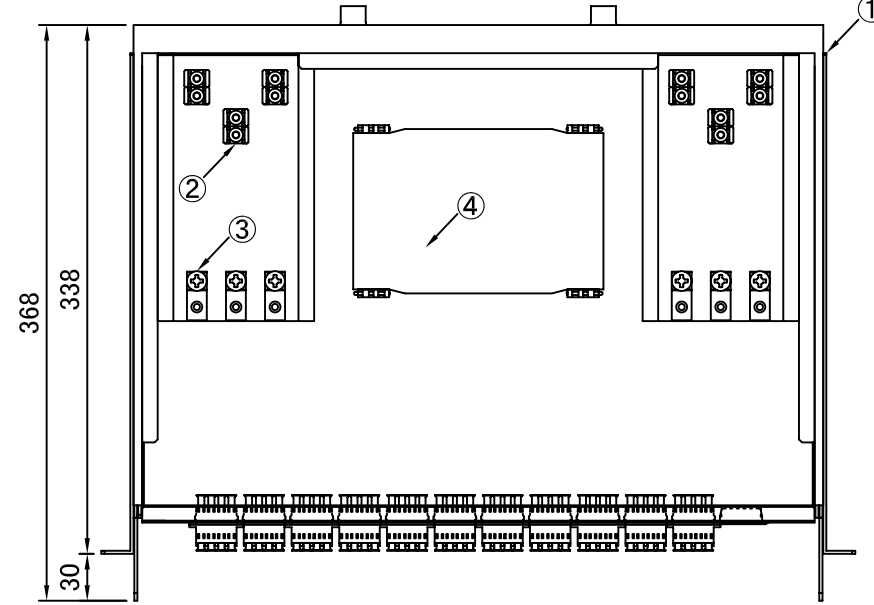

REV.1.LCアダプタ変更 H23.12.26 谷野
 REV.2.テンションクランプ変更 H26.01.15 谷野

塗装色:黒(N1.5 半ツヤ)

品番	品名	型番	材質	個数	備考
	化粧ビス (M5)			4	付属品
	結束バンド			12	付属品
	コード収納クランプ	LWS-3M		3	付属品
	多心用融着スリーブ	S-924		11	付属品
⑥	ブランクパネル	OFBPE-SC-3-01		1	
⑤	4連LCアダプタ			11	
④	融着収納トレー	BX-TR10		1	蓋付
③	テンションクランプ			6	
②	ケーブルクランプ	TM2S8-C0		12	
①	本体	S4430SL	SPCC	1	スライドタイプ

第三角法 3RD ANGLE PROJECTION	承認	検図	名称
尺度 1/5	設計 20.06.01 谷野	製図 20.06.01 谷野	ラックマウント型 スプライスボックス (1U) SBX-S4430SL-C6-LC44/48-TP
単位 mm	大洋電機株式会社 TAIYO ELECTRIC CO.,LTD.		
		図面番号	変更回数
		17414120	2