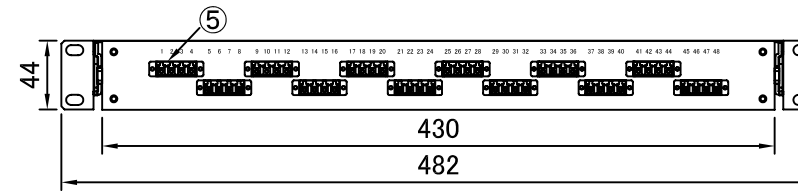

REV.1.LCアダプタ変更 H23.12.26 谷野
 REV.2.テンションクランプ変更 H26.01.15 谷野

塗装色:黒(N1.5 半ツヤ)

	化粧ビス (M5)		4	付属品	
	結束バンド		12	付属品	
	コード収納クランプ	LWS-3M	3	付属品	
	多心用融着スリーブ	S-924	12	付属品	
⑤	4連LCアダプタ		12		
④	融着収納トレイ	BX-TR10	1	蓋付	
③	テンションクランプ		6		
②	ケーブルクランプ	TM2S8-C0	12		
①	本体	S4430SL	1	SPCC スライドタイプ	
品番	品名	型番	材質	個数	備考

第三角法 3RD ANGLE PROJECTION	承認	検図	名称	
尺度 1/5	設計 20.06.01 谷野	製図 20.06.01 谷野	ラックマウント型 スプライスボックス (1U) SBX-S4430SL-C6-LC48/48-TP	
単位 mm	大洋電機株式会社 TAIYO ELECTRIC CO.,LTD.		図面番号 17414130	変更回数 2