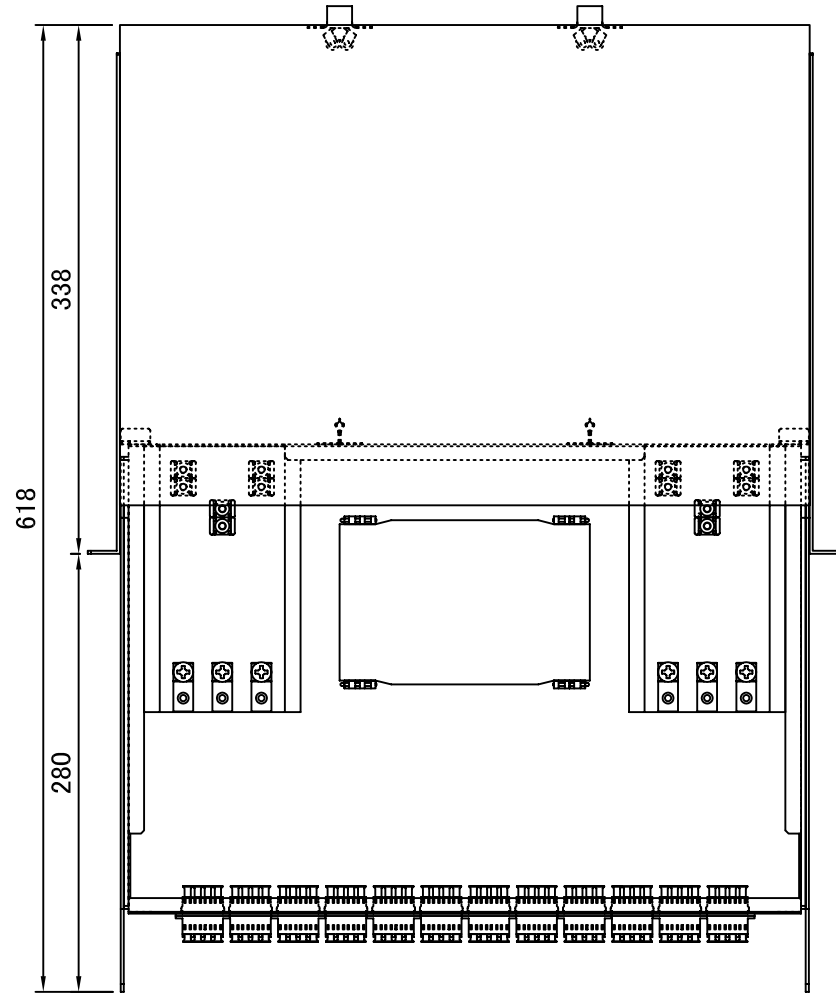

REV.1.LCアダプタ変更 H23.12.26 谷野
 REV.2.テンションクランプ変更 H26.01.15 谷野

塗装色:黒(N1.5 半ツヤ)

	化粧ビス (M5)		4	付属品	
	結束バンド		12	付属品	
	コード収納クランプ	LWS-3M	3	付属品	
	多心用融着スリーブ	S-924	12	付属品	
⑤	4連LCアダプタ		12		
④	融着収納トレイ	BX-TR10	1	蓋付	
③	テンションクランプ		6		
②	ケーブルクランプ	TM2S8-C0	12		
①	本体	S4430SL	1	SPCC スライドタイプ	
品番	品名	型番	材質	個数	備考

第三角法 3RD ANGLE PROJECTION	承認	検図	名称	
尺度 1/5	設計 20.06.01 谷野	製図 20.06.01 谷野	ラックマウント型 スプライスボックス (1U) SBX-S4430SL-C6-LC48/48-TP	
単位 mm	大洋電機株式会社 TAIYO ELECTRIC CO.,LTD.		図面番号 17414130	変更回数 2