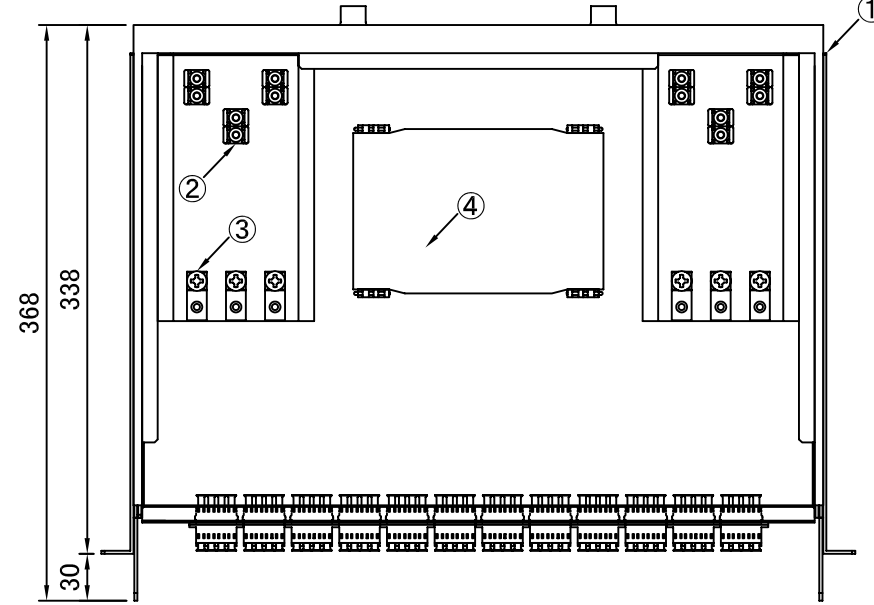

REV.1.LCアダプタ変更 H23.12.26 谷野
 REV.2.テンションクランプ変更 H26.01.15 谷野

塗装色:黒(N1.5 半ツヤ)

	化粧ビス (M5)		4	付属品	
	結束バンド		12	付属品	
	コード収納クランプ	LWS-3M	3	付属品	
	多心用融着スリーブ	S-924	12	付属品	
⑤	4連LCアダプタ		12		
④	融着収納トレイ	BX-TR10	1	蓋付	
③	テンションクランプ		6		
②	ケーブルクランプ	TM2S8-C0	12		
①	本体	S4430SL	1	SPCC スライドタイプ	
品番	品名	型番	材質	個数	備考

第三角法 3RD ANGLE PROJECTION	承認	検図	名称	
尺度 1/5	設計 20.06.01 谷野	製図 20.06.01 谷野	ラックマウント型 スプライスボックス (1U) SBX-S4430SL-C6-LC48/48-TP	
単位 mm	大洋電機株式会社 TAIYO ELECTRIC CO.,LTD.		図面番号 17414130	変更回数 2