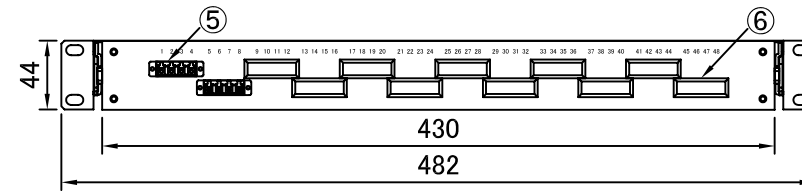

REV.1.LCアダプタ変更 H23.12.26 谷野
 REV.2.テンションクランプ変更 H26.01.15 谷野

塗装色:黒(N1.5 半ツヤ)

品番	品名	型番	材質	個数	備考
	化粧ビス (M5)			4	付属品
	結束バンド			12	付属品
	コード収納クランプ	LWS-3M		3	付属品
	多心用融着スリーブ	S-924		2	付属品
⑥	ブランクパネル	OFBPE-SC-3-01		10	
⑤	4連LCアダプタ			2	
④	融着収納トレイ	BX-TR10		1	蓋付
③	テンションクランプ			6	
②	ケーブルクランプ	TM2S8-C0		12	
①	本体	S4430SL	SPCC	1	スライドタイプ

第三角法 3RD ANGLE PROJECTION	承認	検図	名称
尺度 1/5	設計 20.06.01 谷野	製図 20.06.01 谷野	ラックマウント型 スプライスボックス (1U) SBX-S4430SL-C6-LC8/48-TP
単位 mm	大洋電機株式会社 TAIYO ELECTRIC CO.,LTD.		
			図面番号 17414030
			変更回数 2