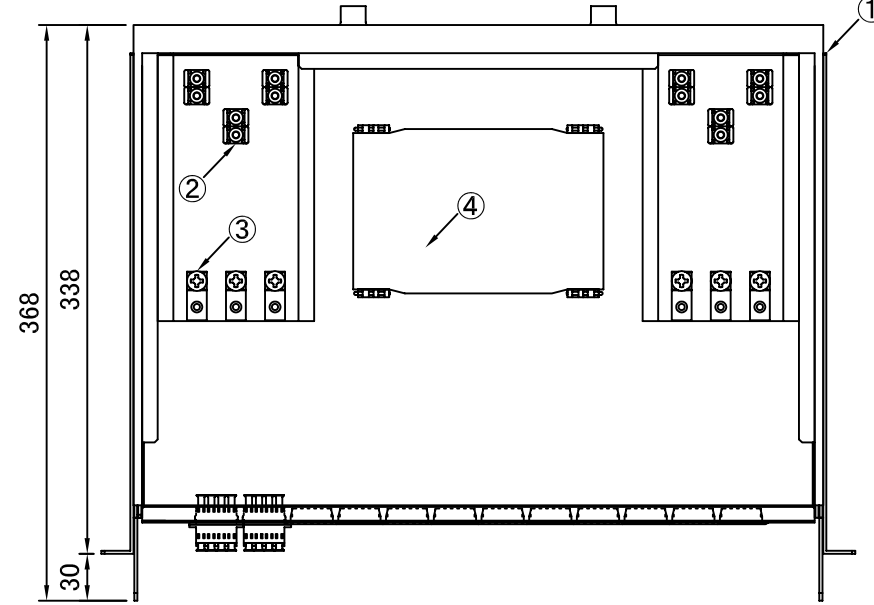

REV.1.LCアダプタ変更 H23.12.26 谷野
 REV.2.テンションクランプ変更 H26.01.15 谷野

塗装色:黒(N1.5 半ツヤ)

品番	品名	型番	材質	個数	備考
	化粧ビス (M5)			4	付属品
	結束バンド			12	付属品
	コード収納クランプ	LWS-3M		3	付属品
	多心用融着スリーブ	S-924		2	付属品
⑥	ブランクパネル	OFBPE-SC-3-01		10	
⑤	4連LCアダプタ			2	
④	融着収納トレイ	BX-TR10		1	蓋付
③	テンションクランプ			6	
②	ケーブルクランプ	TM2S8-C0		12	
①	本体	S4430SL	SPCC	1	スライドタイプ

第三角法 3RD ANGLE PROJECTION	承認	検図	名称
尺度 1/5	設計 20.06.01 谷野	製図 20.06.01 谷野	ラックマウント型 スプライスボックス (1U) SBX-S4430SL-C6-LC8/48-TP
単位 mm	大洋電機株式会社 TAIYO ELECTRIC CO.,LTD.		
			図面番号 17414030
			変更回数 2