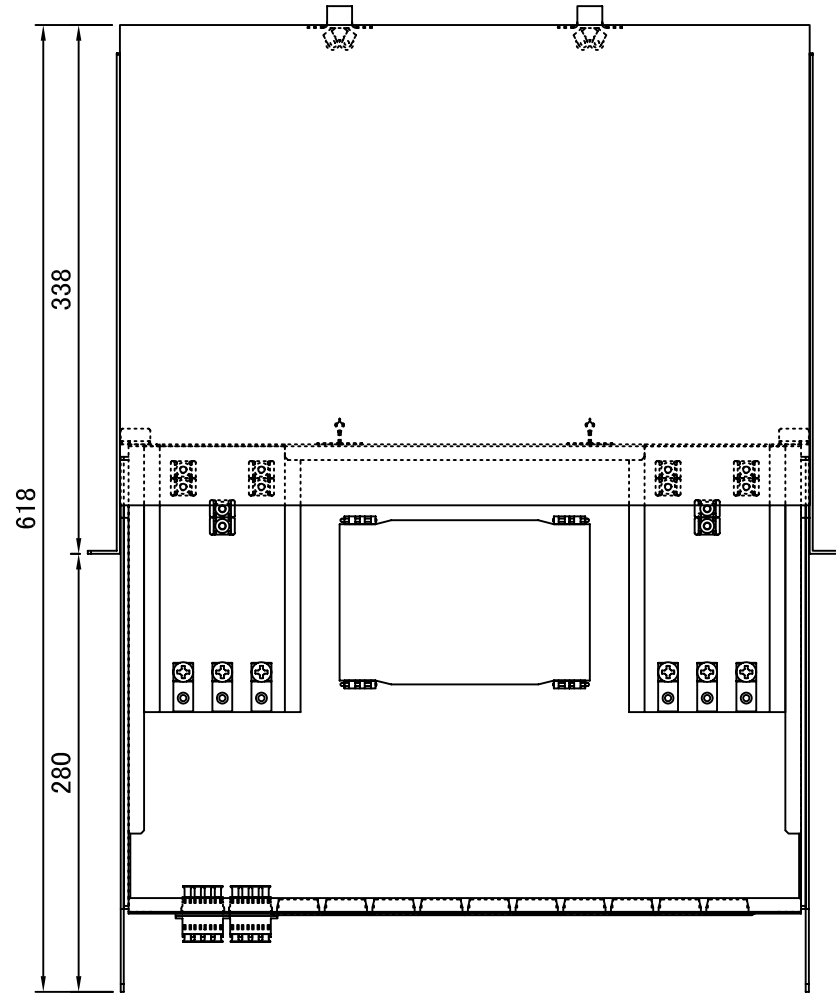

REV.1.LCアダプタ変更 H23.12.26 谷野
 REV.2.テンションクランプ変更 H26.01.15 谷野

塗装色:黒(N1.5 半ツヤ)

品番	品名	型番	材質	個数	備考
	化粧ビス (M5)			4	付属品
	結束バンド			12	付属品
	コード収納クランプ	LWS-3M		3	付属品
	多心用融着スリーブ	S-924		2	付属品
⑥	ブランクパネル	OFBPE-SC-3-01		10	
⑤	4連LCアダプタ			2	
④	融着収納トレイ	BX-TR10		1	蓋付
③	テンションクランプ			6	
②	ケーブルクランプ	TM2S8-C0		12	
①	本体	S4430SL	SPCC	1	スライドタイプ

第三角法 3RD ANGLE PROJECTION	承認	検図	名称
尺度 1/5	設計 20.06.01 谷野	製図 20.06.01 谷野	ラックマウント型 スプライスボックス (1U) SBX-S4430SL-C6-LC8/48-TP
単位 mm	大洋電機株式会社 TAIYO ELECTRIC CO.,LTD.		
			図面番号 17414030
			変更回数 2