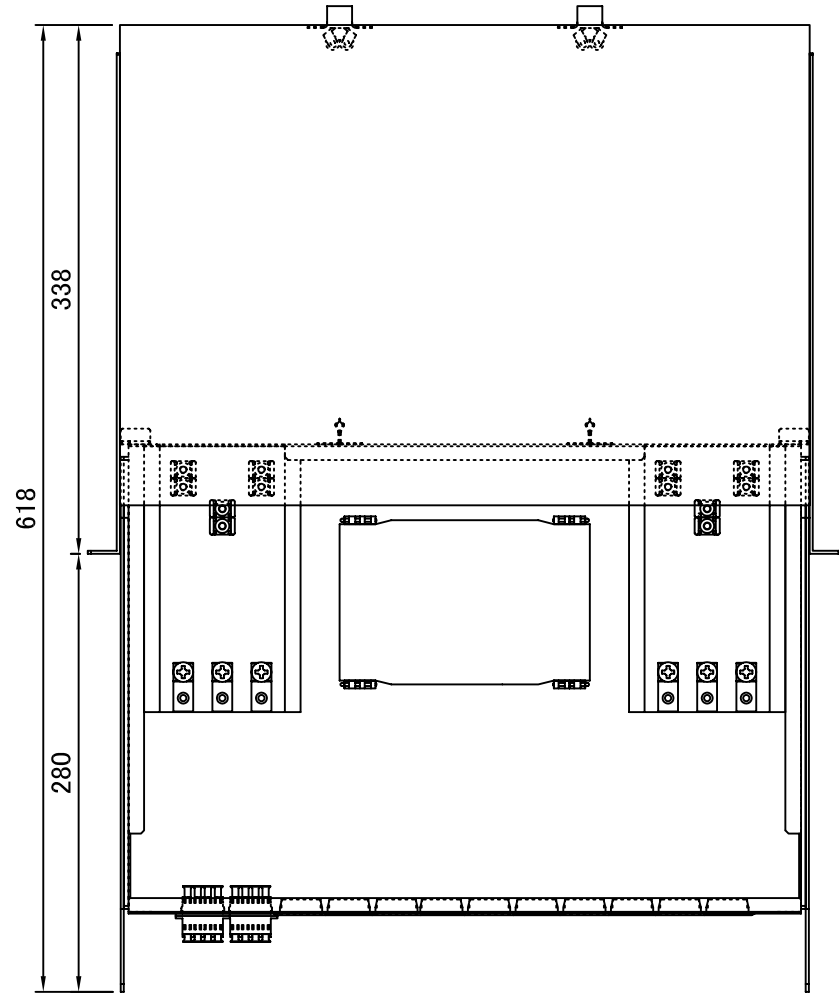

REV.1.LCアダプタ変更 H23.12.26 谷野
 REV.2.テンションクランプ変更 H26.01.15 谷野

塗装色:黒(N1.5 半ツヤ)

品番	品名	型番	材質	個数	備考
	化粧ビス (M5)			4	付属品
	結束バンド			12	付属品
	コード収納クランプ	LWS-3M		3	付属品
	単心用融着スリーブ	BX-SLB60		8	付属品
⑥	ブランクパネル	OFBPE-SC-3-01		10	
⑤	4連LCアダプタ			2	
④	融着収納トレイ	BX-TR10		1	蓋付
③	テンションクランプ			6	
②	ケーブルクランプ	TM2S8-C0		12	
①	本体	S4430SL	SPCC	1	スライドタイプ

第三角法 3RD ANGLE PROJECTION	承認	検図	名称
尺度 1/5	設計 20.06.01 谷野	製図 20.06.01 谷野	ラックマウント型 スライスボックス (1U) SBX-S4430SL-C6-LC8/48
単位 mm	大洋電機株式会社 TAIYO ELECTRIC CO.,LTD.		
			図面番号 17064030
			変更回数 2