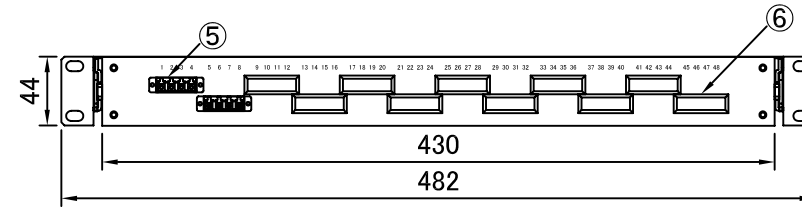

REV.1.LCアダプタ変更 H23.12.26 谷野
 REV.2.テンションクランプ変更 H26.01.15 谷野

塗装色:黒(N1.5 半ツヤ)

品番	品名	型番	材質	個数	備考
	化粧ビス (M5)			4	付属品
	結束バンド			12	付属品
	コード収納クランプ	LWS-3M		3	付属品
	単心用融着スリーブ	BX-SLB60		8	付属品
⑥	ブランクパネル	OFBPE-SC-3-01		10	
⑤	4連LCアダプタ			2	
④	融着収納トレイ	BX-TR10		1	蓋付
③	テンションクランプ			6	
②	ケーブルクランプ	TM2S8-C0		12	
①	本体	S4430SL	SPCC	1	スライドタイプ

第三角法 3RD ANGLE PROJECTION	承認	検図	名称
尺度 1/5	設計 20.06.01 谷野	製図 20.06.01 谷野	ラックマウント型 スライスボックス (1U) SBX-S4430SL-C6-LC8/48
単位 mm	大洋電機株式会社 TAIYO ELECTRIC CO.,LTD.		
			図面番号 17064030
			変更回数 2