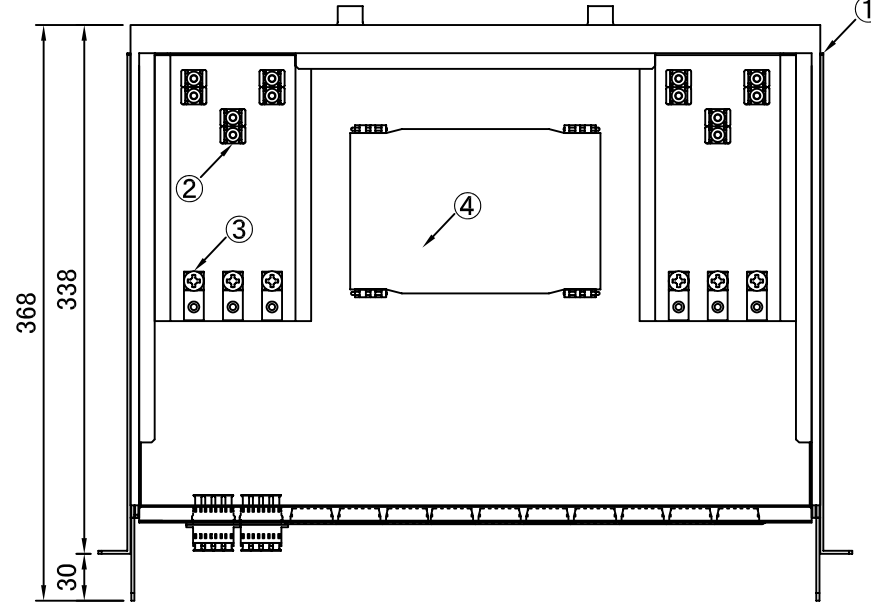

REV.1.LCアダプタ変更 H23.12.26 谷野
 REV.2.テンションクランプ変更 H26.01.15 谷野

塗装色:黒(N1.5 半ツヤ)

品番	品名	型番	材質	個数	備考
	化粧ビス (M5)			4	付属品
	結束バンド			12	付属品
	コード収納クランプ	LWS-3M		3	付属品
	単心用融着スリーブ	BX-SLB60		8	付属品
⑥	ブランクパネル	OFBPE-SC-3-01		10	
⑤	4連LCアダプタ			2	
④	融着収納トレイ	BX-TR10		1	蓋付
③	テンションクランプ			6	
②	ケーブルクランプ	TM2S8-C0		12	
①	本体	S4430SL	SPCC	1	スライドタイプ

第三角法 3RD ANGLE PROJECTION	承認	検図	名称
尺度 1/5	設計 20.06.01 谷野	製図 20.06.01 谷野	ラックマウント型 スライスボックス (1U) SBX-S4430SL-C6-LC8/48
単位 mm	大洋電機株式会社 TAIYO ELECTRIC CO.,LTD.		
			図面番号 17064030
			変更回数 2