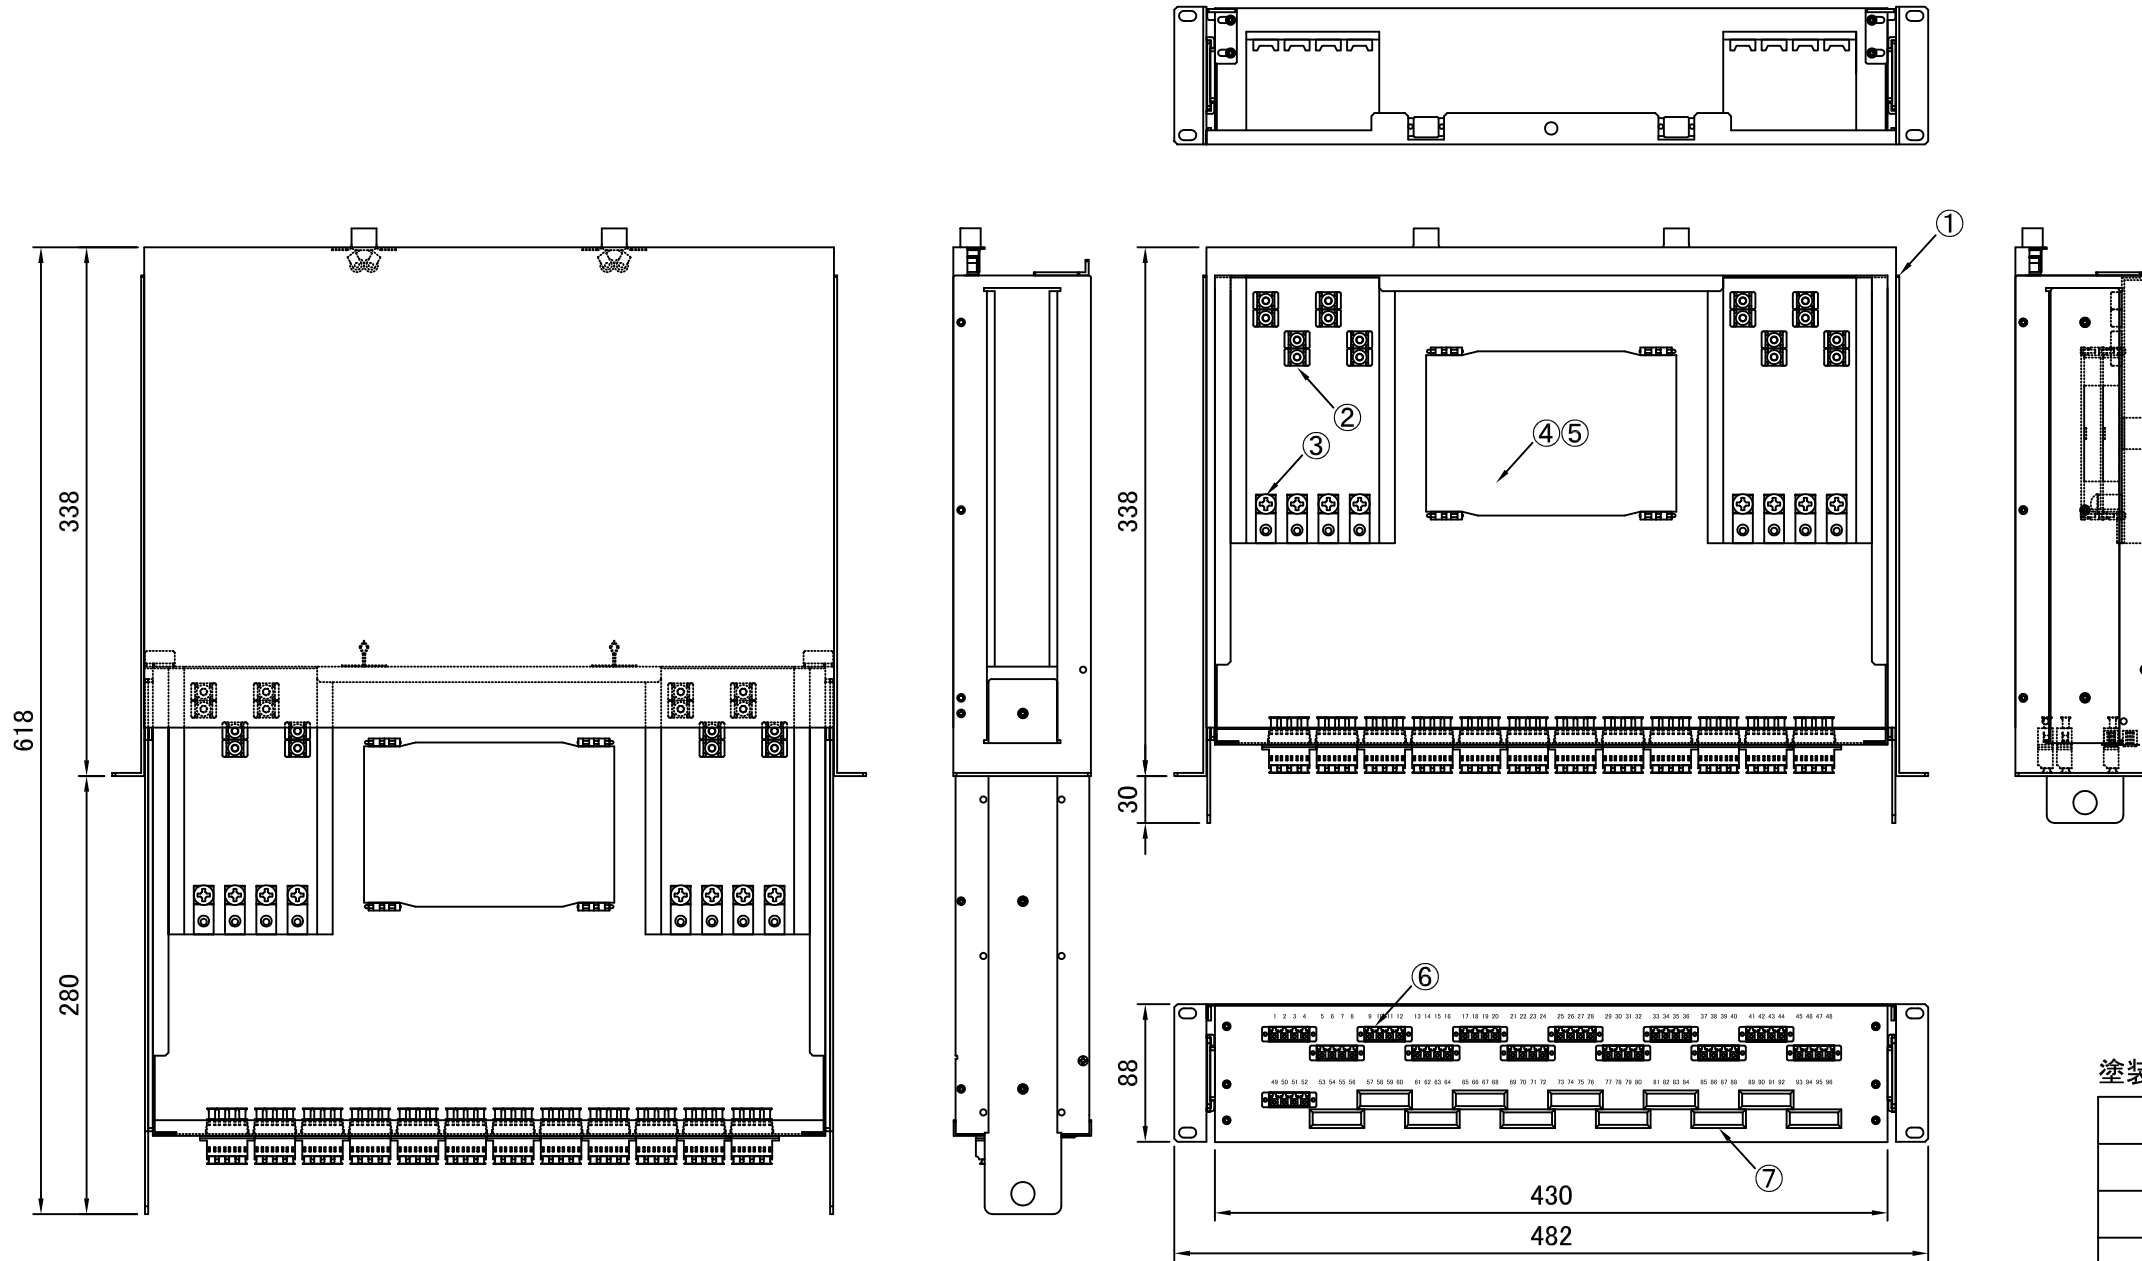

REV.1.LCアダプタ変更 H23.12.26 谷野
 REV.2.前面パネル固定変更 H25.11.11 谷野
 REV.3.テンションクランプ変更 H26.01.15 谷野

塗装色:黒(N1.5 半ツヤ)

品番	品名	型番	材質	個数	備考
	化粧ビス (M5)			4	付属品
	結束バンド			16	付属品
	コード収納クランプ	LWS-3M		4	付属品
	多心用融着スリーブ	S-924		13	付属品
⑦	blankパネル			11	
⑥	4連LCアダプタ			13	
⑤	融着収納トレー	BX-TR11		1	中間
④	融着収納トレー	BX-TR10		1	蓋付
③	テンションクランプ			8	
②	ケーブルクランプ	TM2S8-C0		16	
①	本体	S8830SL	SPCC	1	スライドタイプ

第三角法 3RD ANGLE PROJECTION	承認	検図	名称 ラックマウント型 スプライスボックス (2U) SBX-S8830SL-C8-LC52/96-TP
	設計 20.06.01 谷野	製図 20.06.01 谷野	
尺度 1/5			図面番号 18412130
単位 mm	大洋電機株式会社 TAIYO ELECTRIC CO.,LTD.		
			変更回数 3