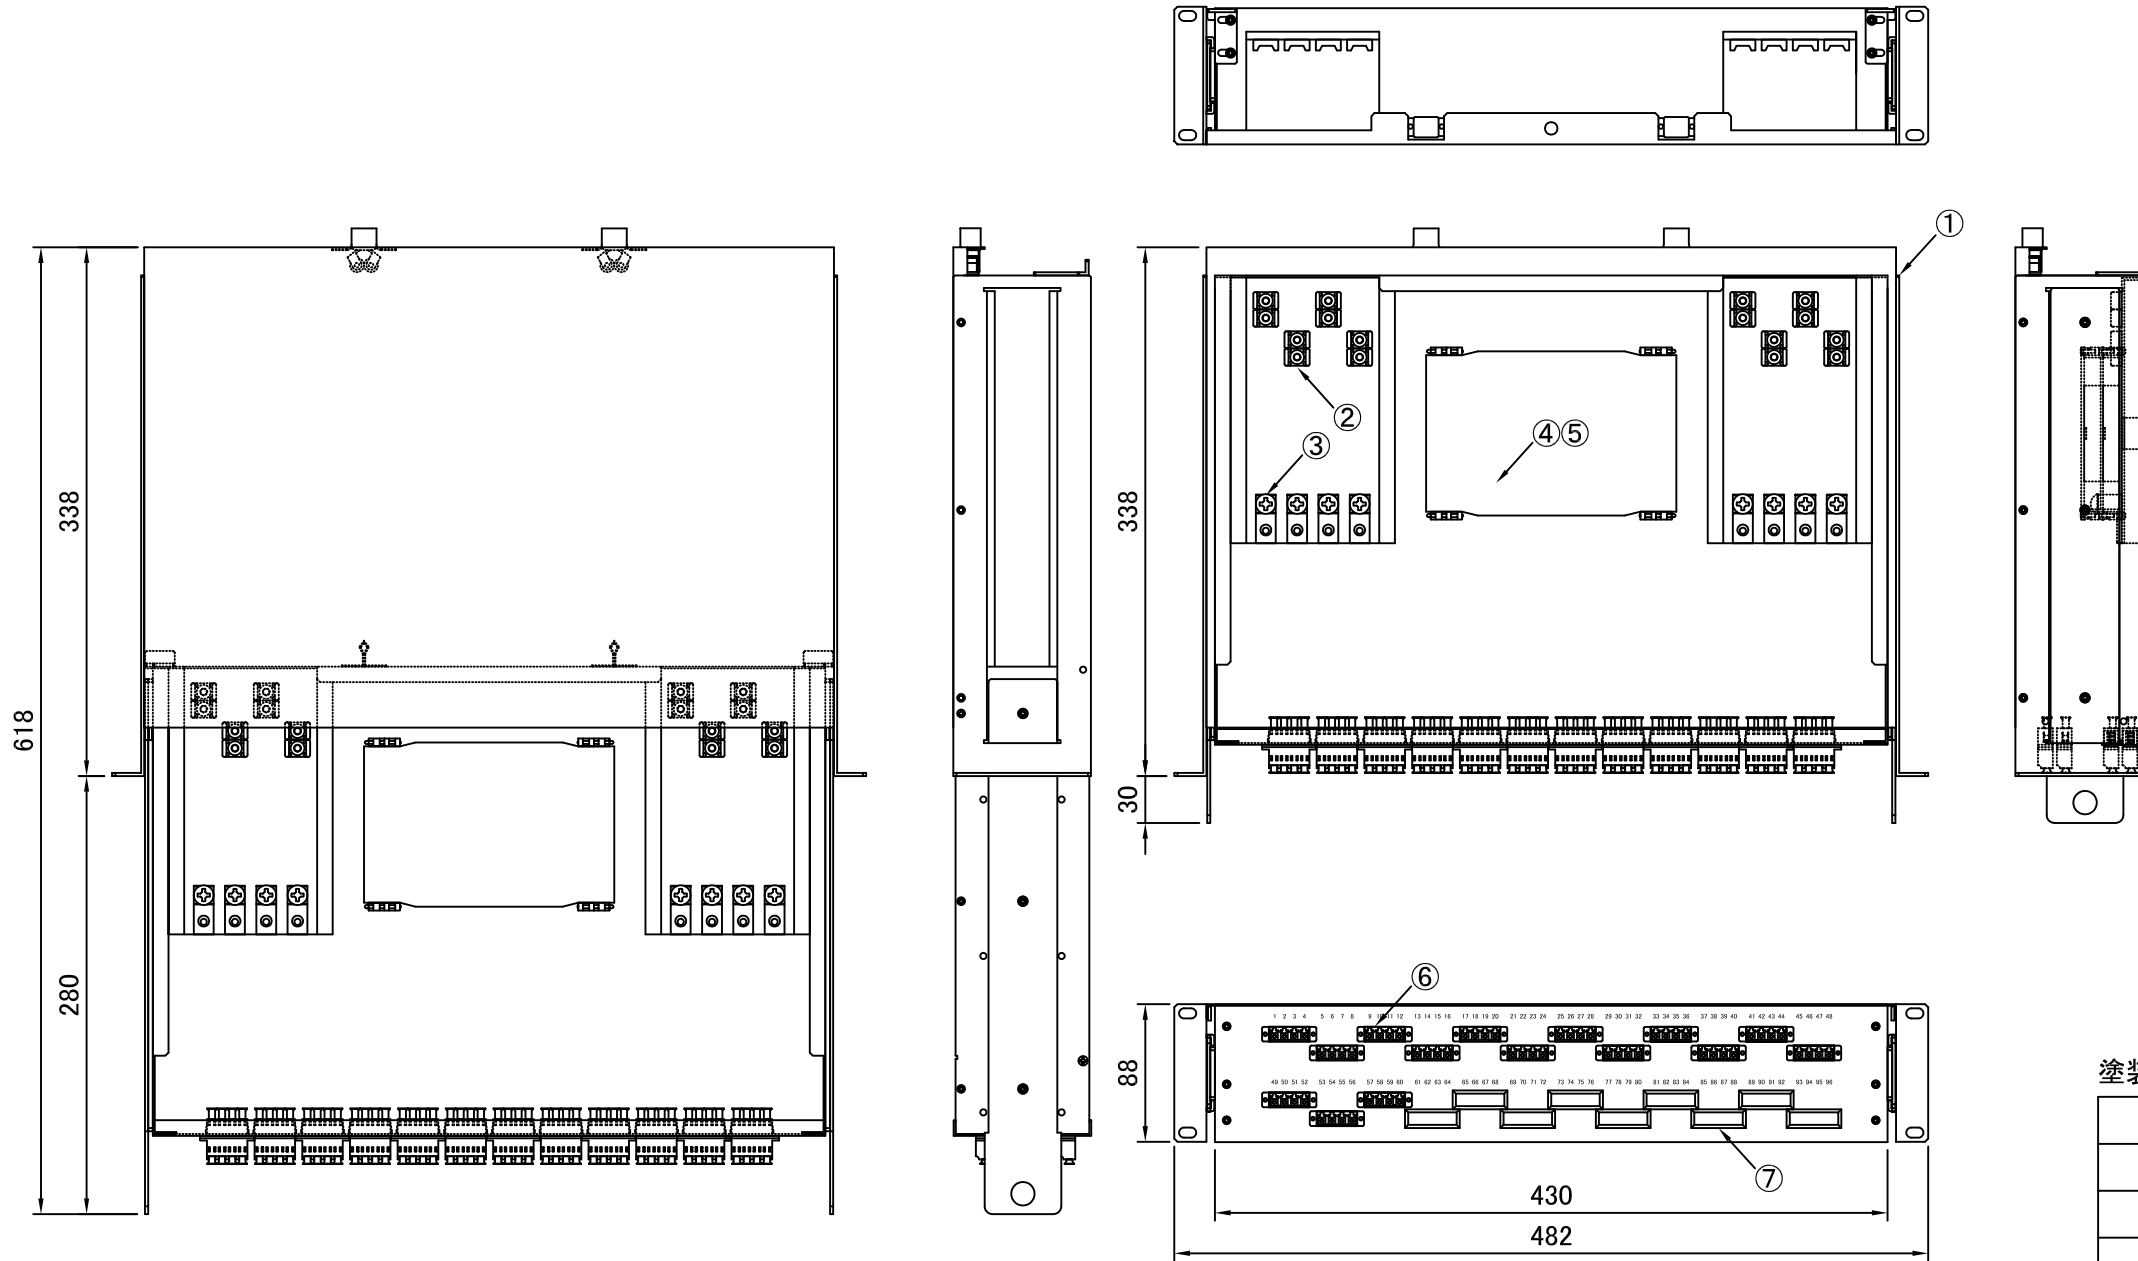

REV.1.LCアダプタ変更 H23.12.26 谷野
 REV.2.前面パネル固定変更 H25.11.11 谷野
 REV.3.テンションクランプ変更 H26.01.15 谷野

塗装色:黒(N1.5 半ツヤ)

品番	品名	型番	材質	個数	備考
	化粧ビス (M5)			4	付属品
	結束バンド			16	付属品
	コード収納クランプ	LWS-3M		4	付属品
	多心用融着スリーブ	S-924		15	付属品
⑦	blankパネル			9	
⑥	4連LCアダプタ			15	
⑤	融着収納トレイ	BX-TR11		1	中間
④	融着収納トレイ	BX-TR10		1	蓋付
③	テンションクランプ			8	
②	ケーブルクランプ	TM2S8-C0		16	
①	本体	S8830SL	SPCC	1	スライドタイプ

第三角法 3RD ANGLE PROJECTION	承認	検図	名称 ラックマウント型 スプライスボックス (2U) SBX-S8830SL-C8-LC60/96-TP
	設計 20.06.01 谷野	製図 20.06.01 谷野	
尺度 1/5			図面番号 18412150
単位 mm	大洋電機株式会社 TAIYO ELECTRIC CO.,LTD.		
			変更回数 3