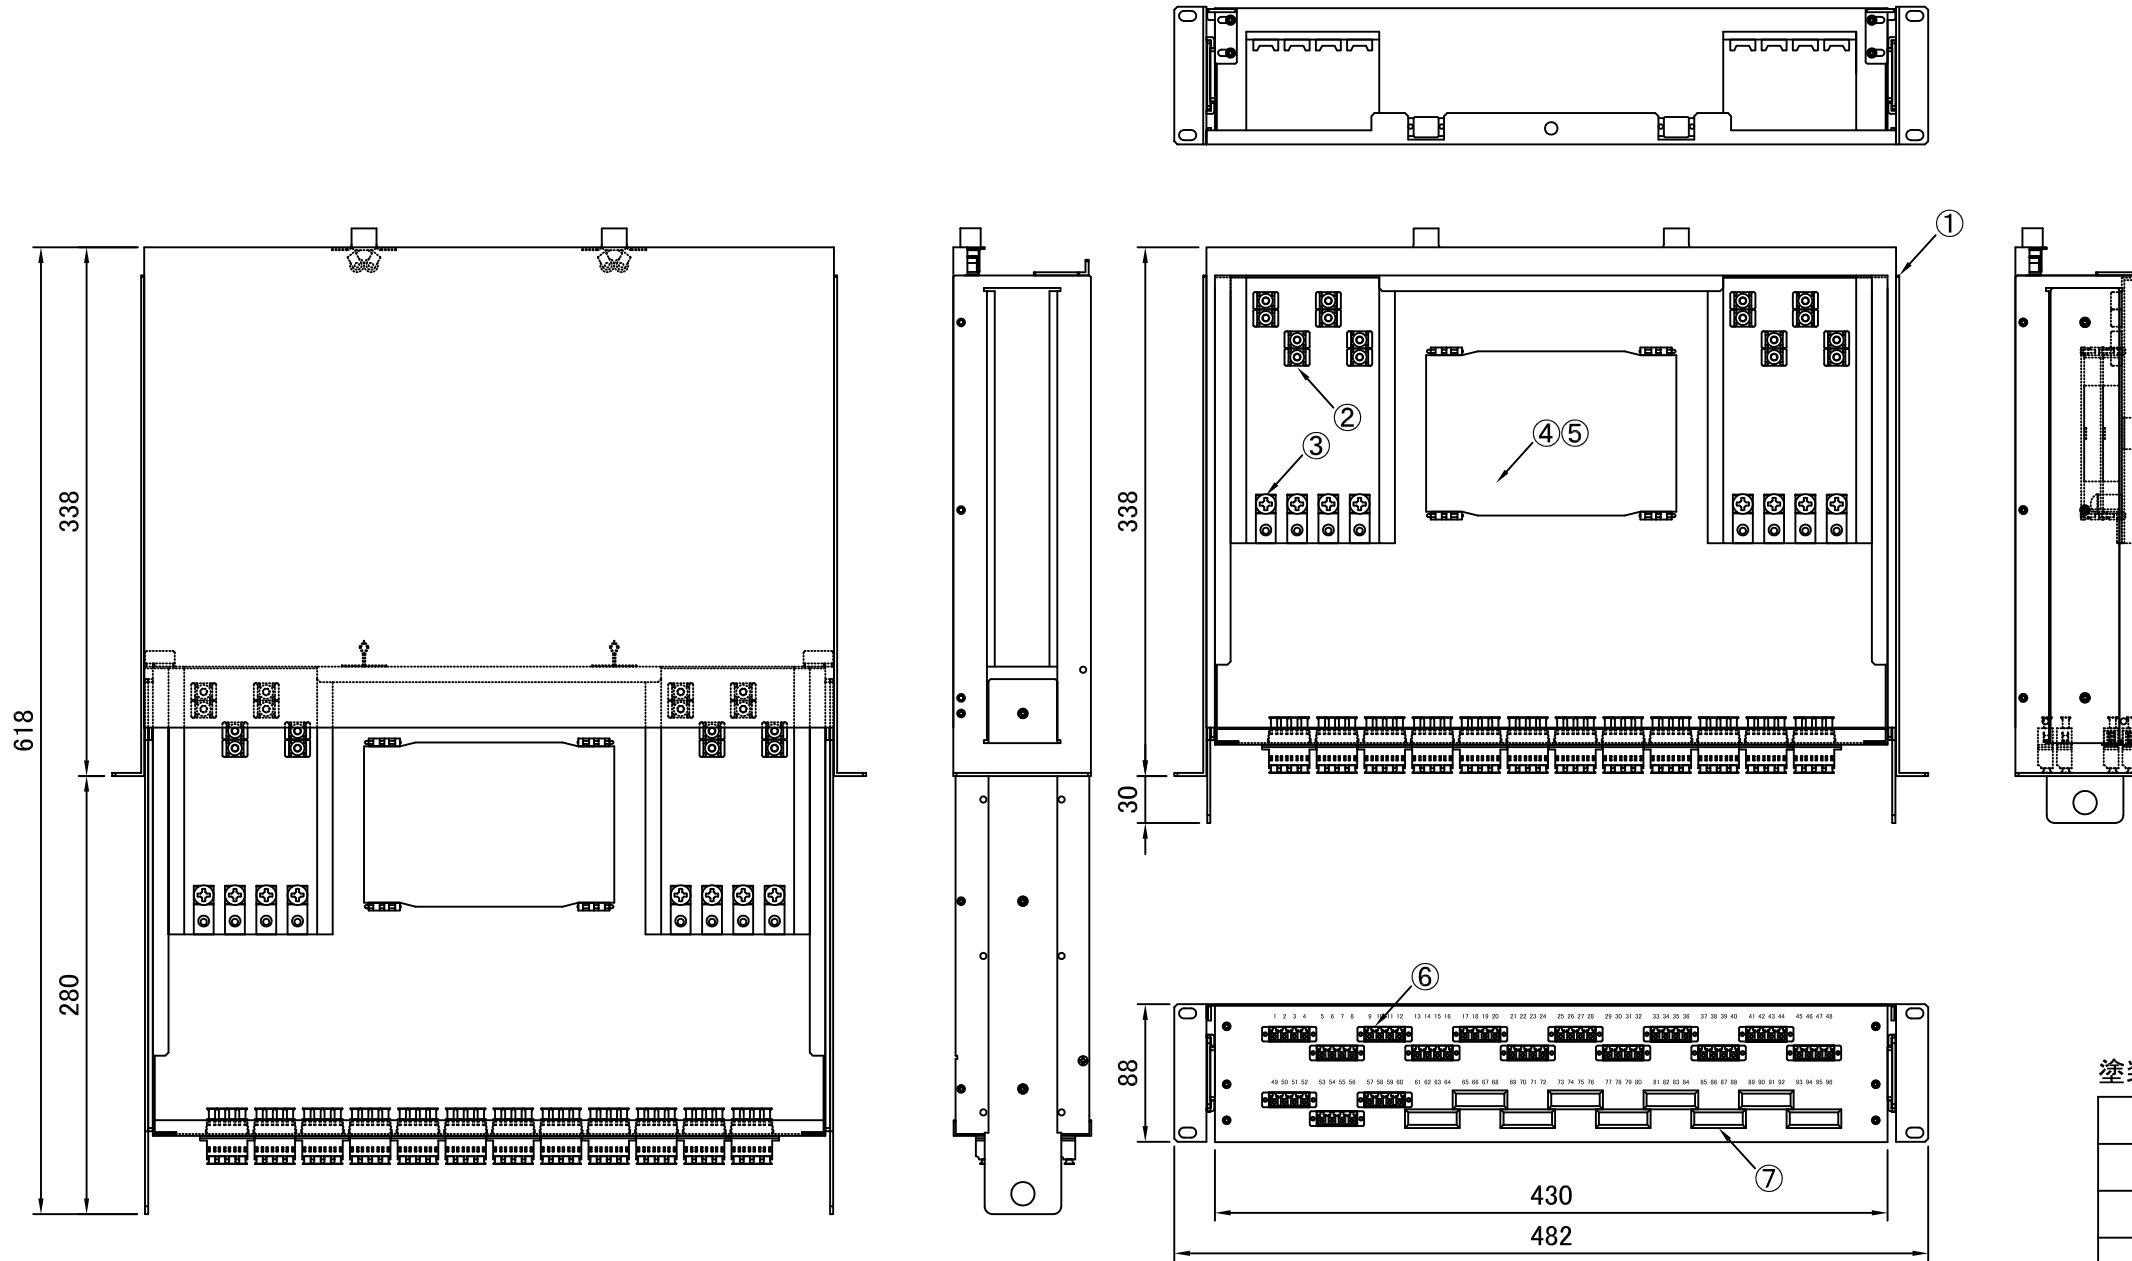

REV.1.LCアダプタ変更 H23.12.26 谷野
 REV.2.前面パネル固定変更 H25.11.11 谷野
 REV.3.テンションクランプ変更 H26.01.15 谷野

塗装色:黒(N1.5 半ツヤ)

品番	品名	型番	材質	個数	備考
	化粧ビス (M5)			4	付属品
	結束バンド			16	付属品
	コード収納クランプ	LWS-3M		4	付属品
	多心用融着スリーブ	S-924		15	付属品
⑦	blankパネル			9	
⑥	4連LCアダプタ			15	
⑤	融着収納トレー	BX-TR11		1	中間
④	融着収納トレー	BX-TR10		1	蓋付
③	テンションクランプ			8	
②	ケーブルクランプ	TM2S8-C0		16	
①	本体	S8830SL	SPCC	1	スライドタイプ

第三角法 3RD ANGLE PROJECTION	承認	検図	名称 ラックマウント型 スプライスボックス (2U) SBX-S8830SL-C8-LC60/96-TP
	設計 20.06.01 谷野	製図 20.06.01 谷野	
尺度 1/5			図面番号 18412150
単位 mm	大洋電機株式会社 TAIYO ELECTRIC CO.,LTD.		
			変更回数 3