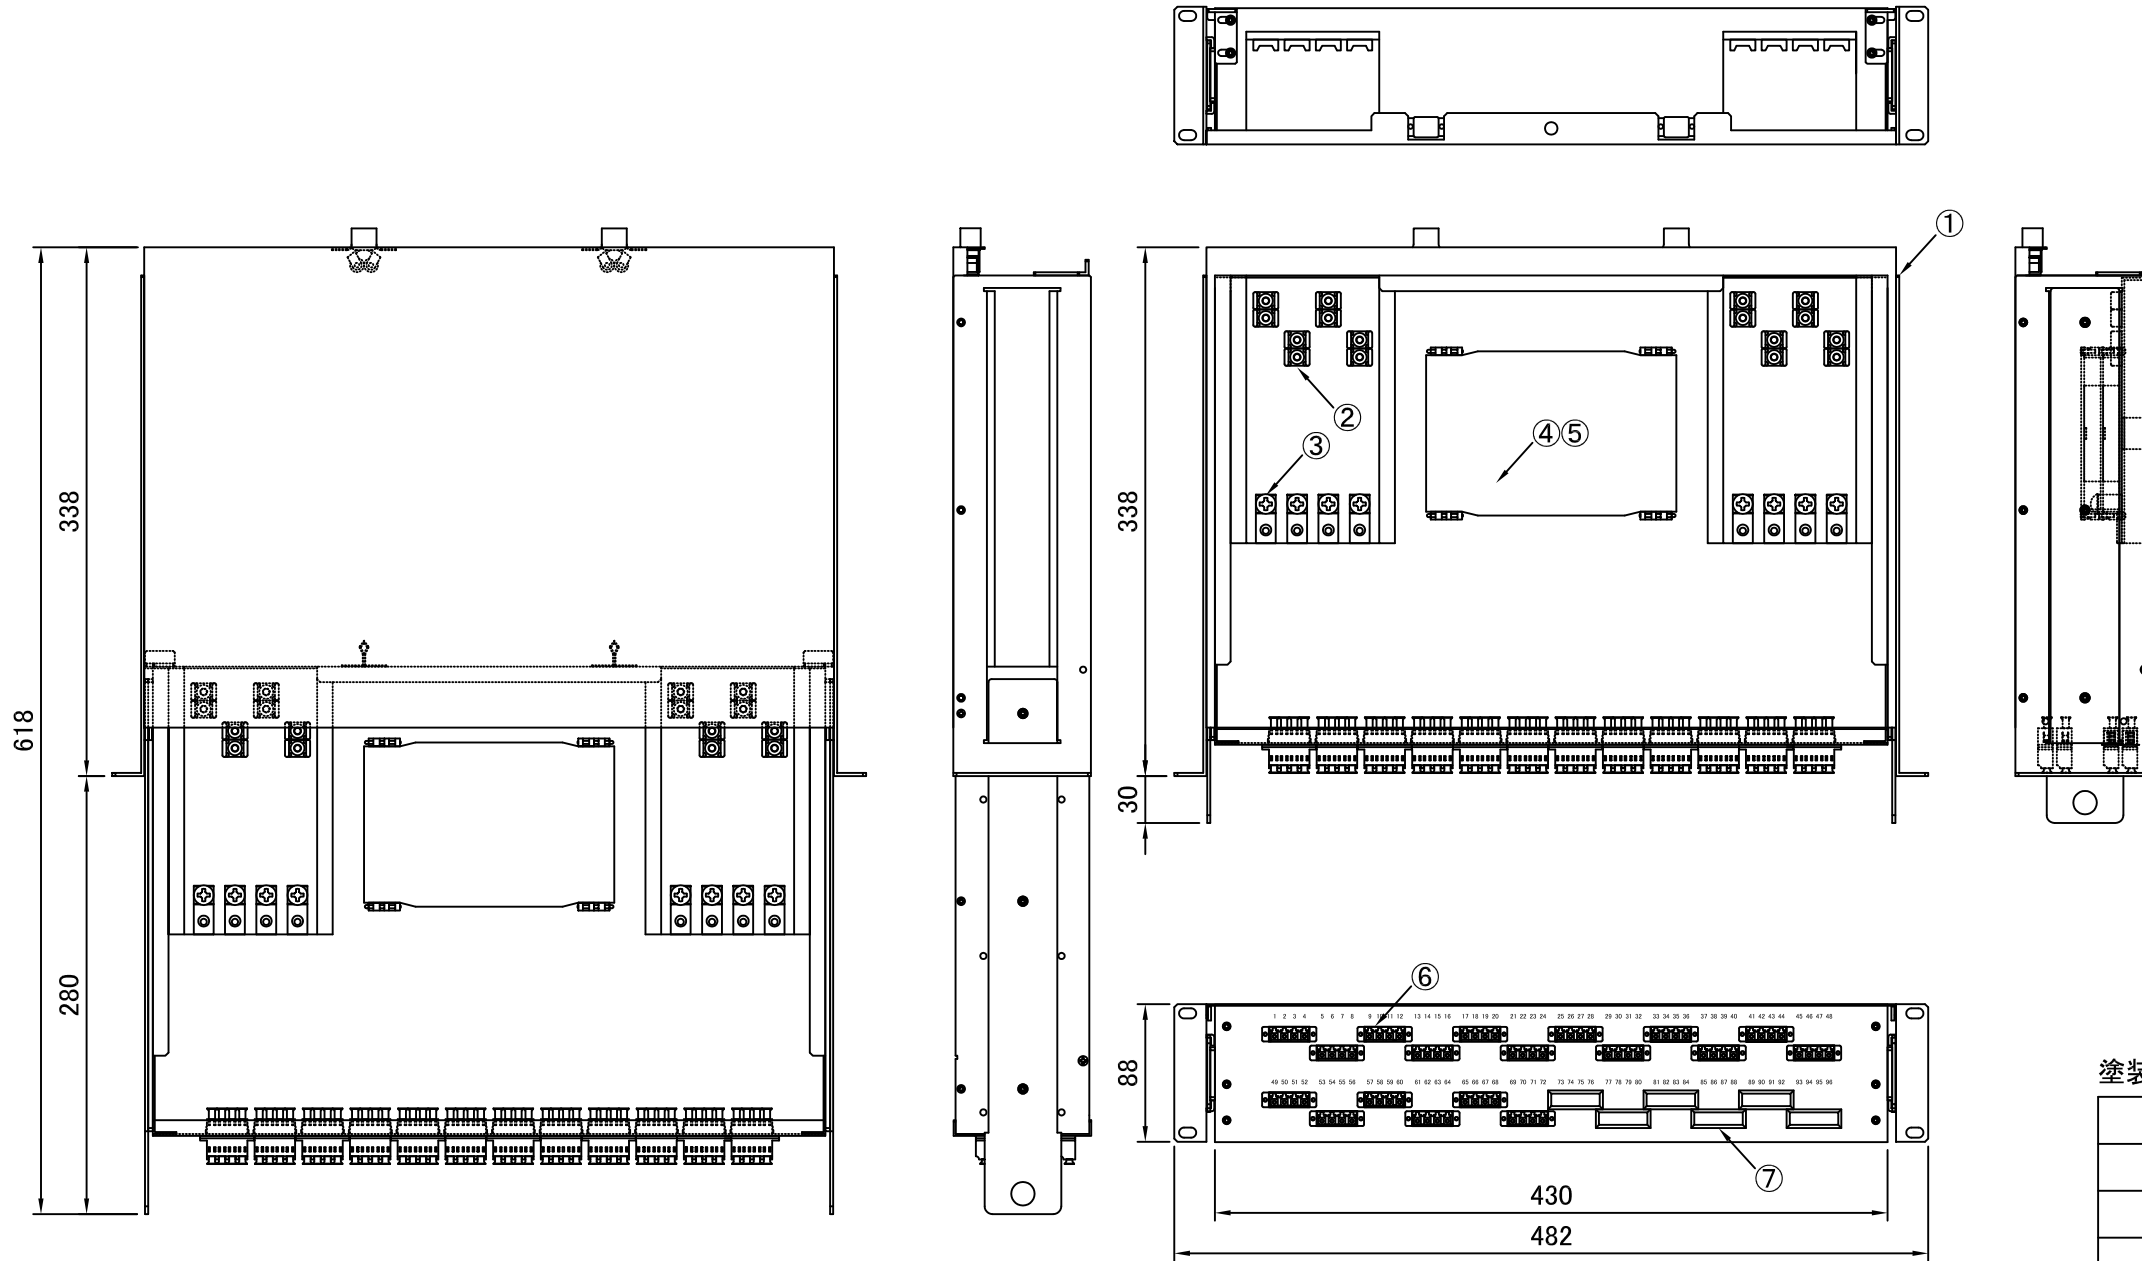

REV.1.LCアダプタ変更 H23.12.26 谷野  
 REV.2.前面パネル固定変更 H25.11.11 谷野  
 REV.3.テンションクランプ変更 H26.01.15 谷野

塗装色:黒(N1.5 半ツヤ)

品番	品名	型番	材質	個数	備考
	化粧ビス (M5)			4	付属品
	結束バンド			16	付属品
	コード収納クランプ	LWS-3M		4	付属品
	多心用融着スリーブ	S-924		18	付属品
⑦	blankパネル			6	
⑥	4連LCアダプタ			18	
⑤	融着収納トレー	BX-TR11		1	中間
④	融着収納トレー	BX-TR10		1	蓋付
③	テンションクランプ			8	
②	ケーブルクランプ	TM2S8-C0		16	
①	本体	S8830SL	SPCC	1	スライドタイプ

第三角法 3RD ANGLE PROJECTION	承認	検図	名称 ラックマウント型 スプライスボックス (2U) SBX-S8830SL-C8-LC72/96-TP
	設計 20.06.01 谷野	製図 20.06.01 谷野	
尺度 1/5			図面番号 18412180
単位 mm	大洋電機株式会社 TAIYO ELECTRIC CO.,LTD.		
			変更回数 3