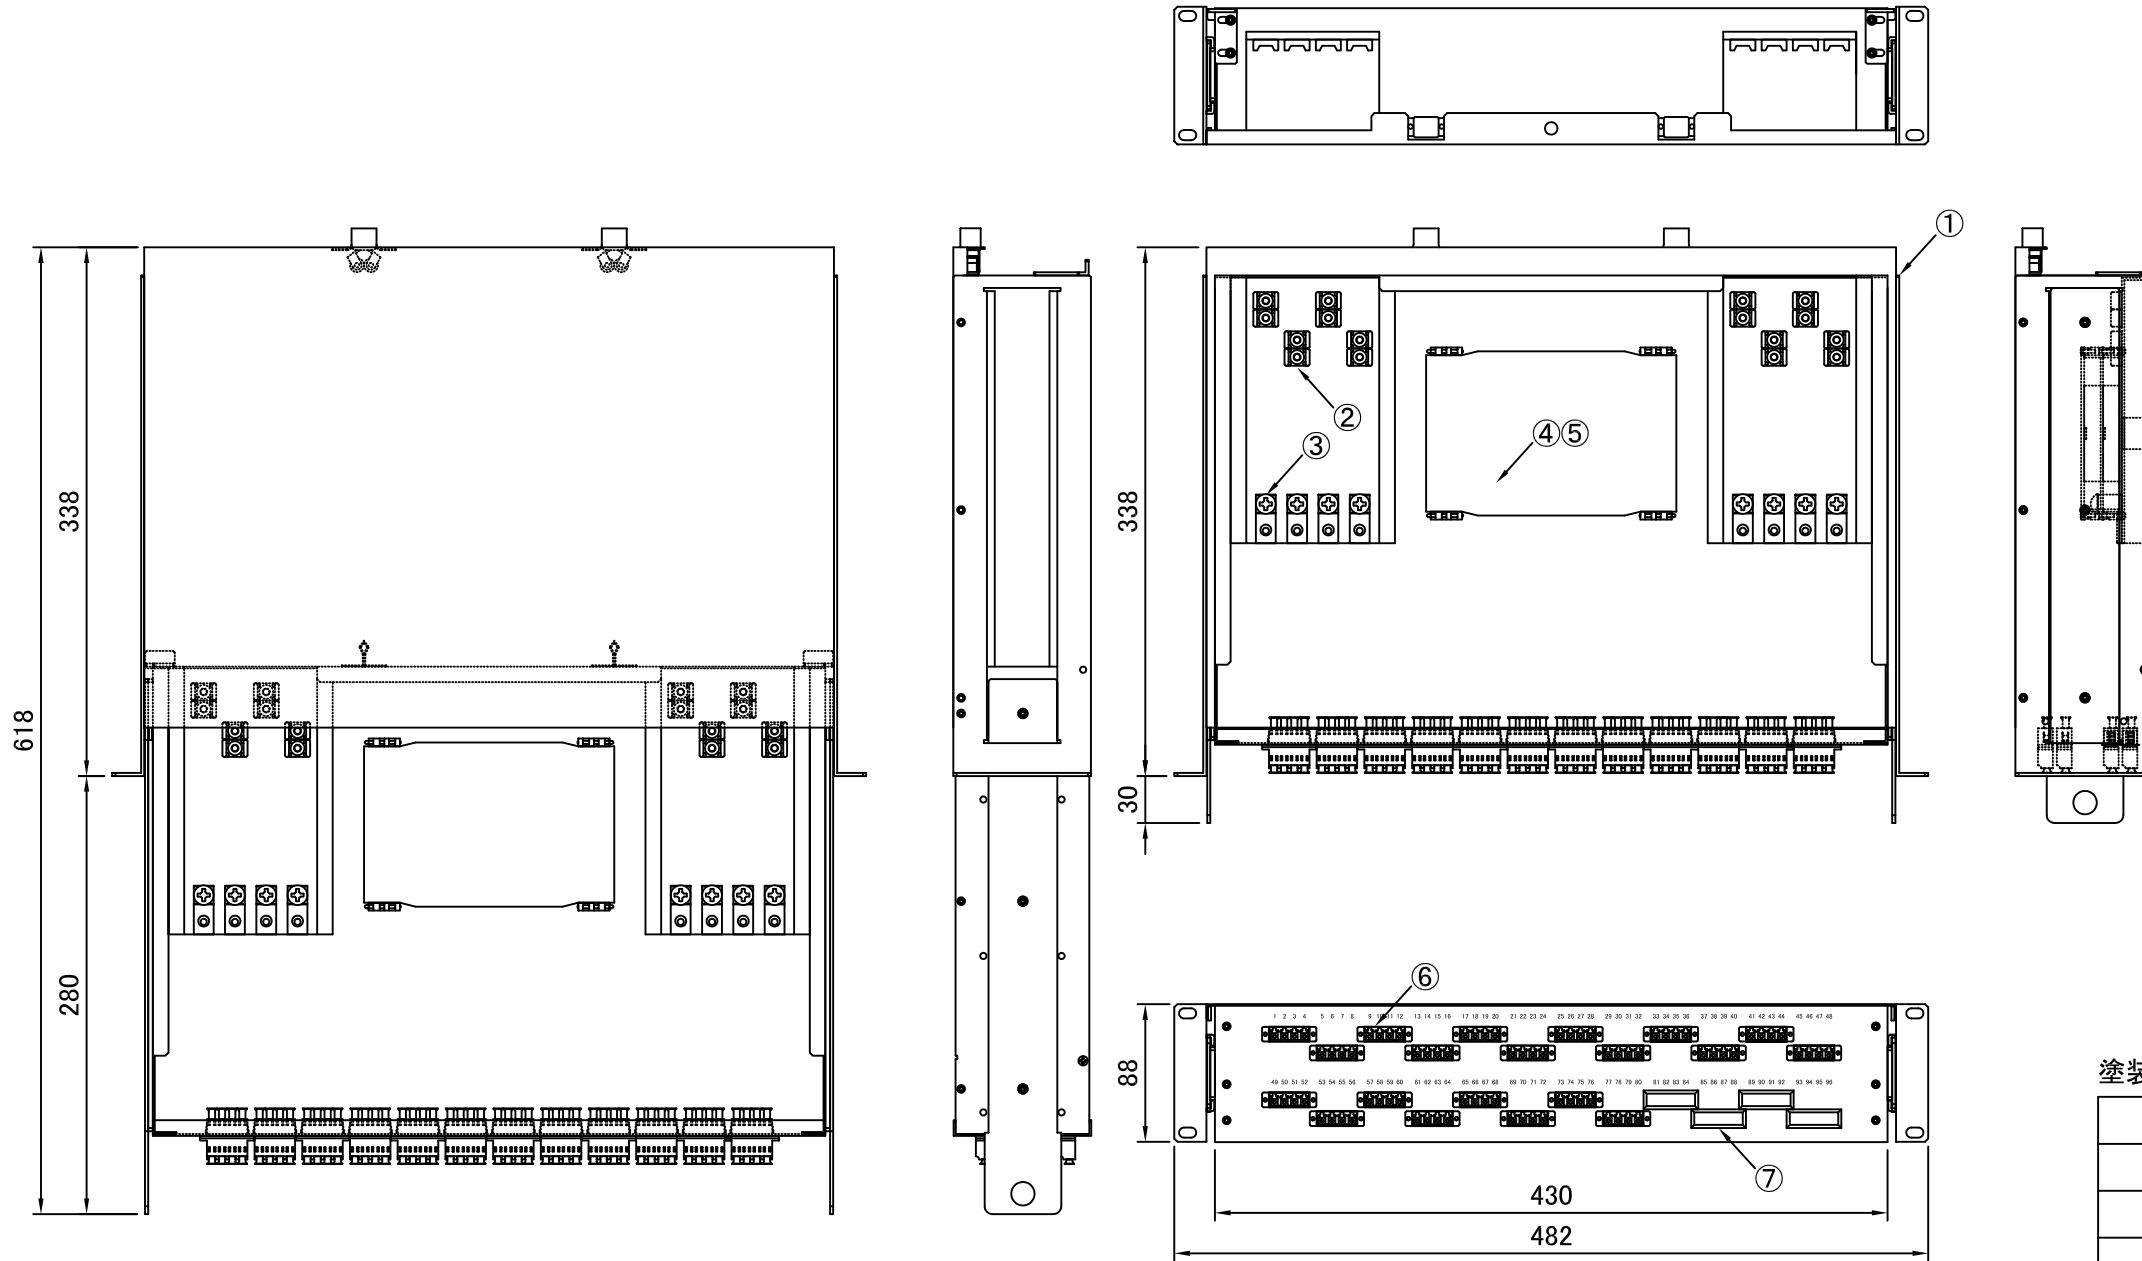

REV.1.LCアダプタ変更 H23.12.26 谷野
 REV.2.前面パネル固定変更 H25.11.11 谷野
 REV.3.テンションクランプ変更 H26.01.15 谷野

塗装色:黒(N1.5 半ツヤ)

品番	品名	型番	材質	個数	備考
	化粧ビス (M5)			4	付属品
	結束バンド			16	付属品
	コード収納クランプ	LWS-3M		4	付属品
	多心用融着スリーブ	S-924		20	付属品
⑦	blankパネル			4	
⑥	4連LCアダプタ			20	
⑤	融着収納トレイ	BX-TR11		1	中間
④	融着収納トレイ	BX-TR10		1	蓋付
③	テンションクランプ			8	
②	ケーブルクランプ	TM2S8-C0		16	
①	本体	S8830SL	SPCC	1	スライドタイプ

第三角法 3RD ANGLE PROJECTION	承認	検図	名称 ラックマウント型 スプライスボックス (2U) SBX-S8830SL-C8-LC80/96-TP
	設計 20.06.01 谷野	製図 20.06.01 谷野	
尺度 1/5			図面番号 18412200
単位 mm	大洋電機株式会社 TAIYO ELECTRIC CO.,LTD.		
			変更回数 3