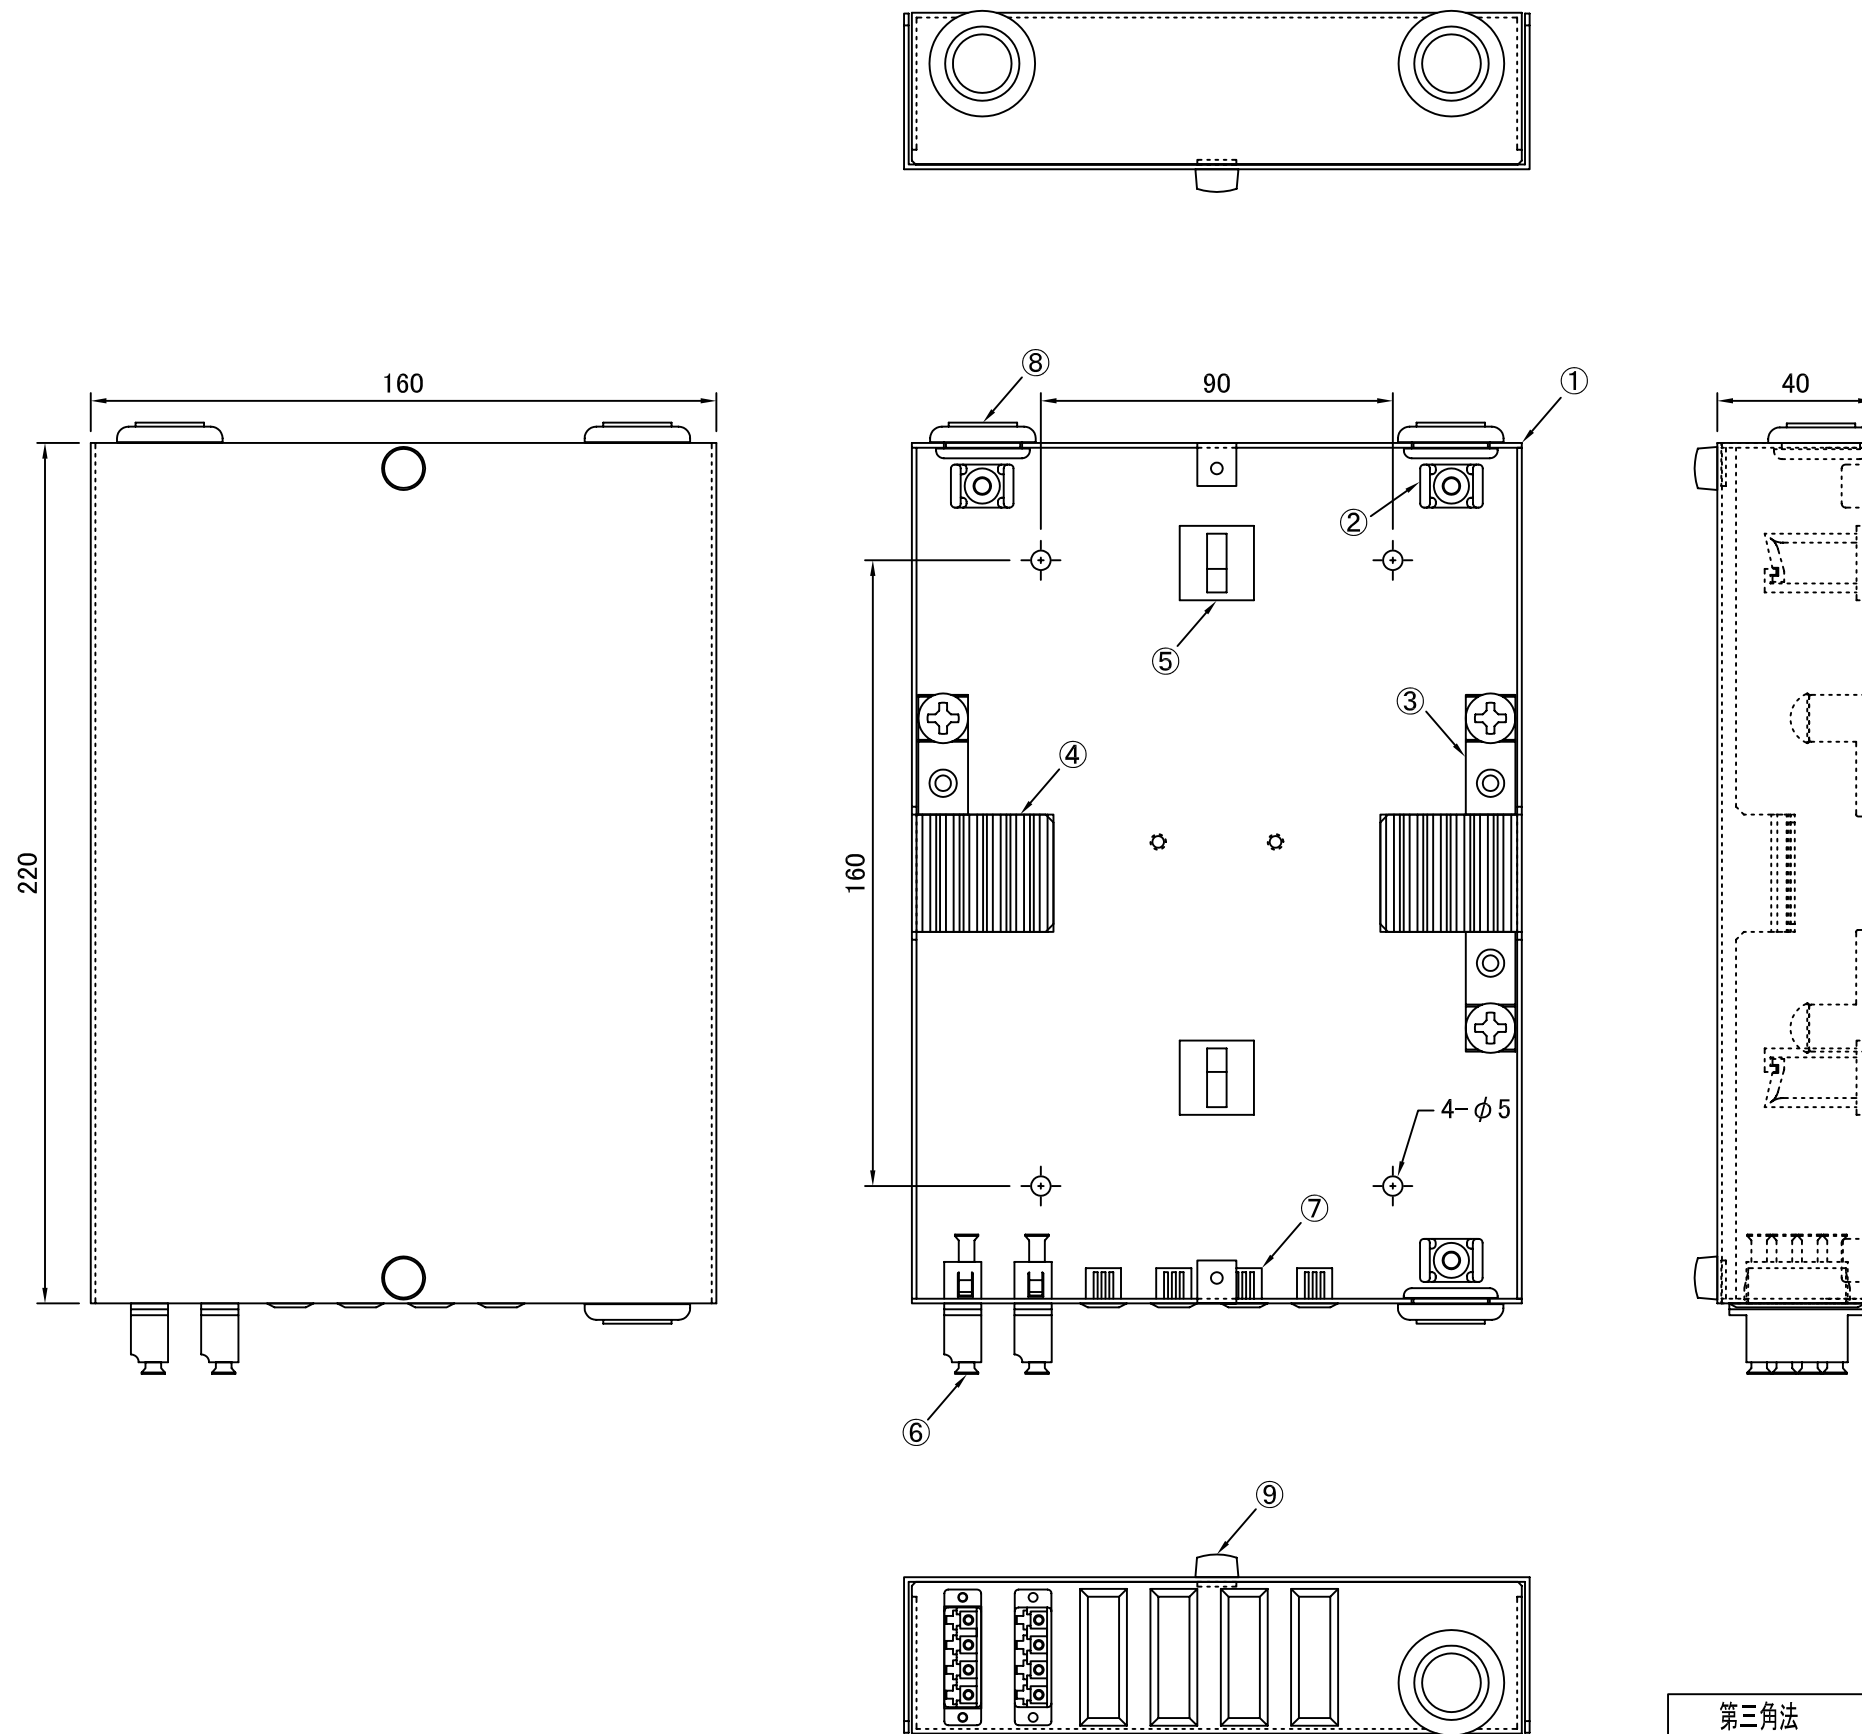

REV.1.LCアダプタ変更 H23.12.26 谷野  
 REV.2.テンションクランプ変更 H26.01.15 谷野

塗装色:10YR9/0.5 近似色 ツヤ有り

品番	品名	型番	材質	個数	備考
1	本体	T1622	SPCC	1	
2	ケーブルクランプ	TM2S8-C0		3	
3	テンションクランプ			3	
4	ゴムホルダー			2	(6心用)
5	コード収納クランプ	LWS-3M		2	付属品
6	LCアダプタ(4連)			2	
7	ブランクパネル			4	
8	ゴムブッシュ	SG-20A		3	
9	ローレットネジ			2	
	結束バンド			3	付属品
	単心用融着スリーブ	BX-SLB60		8	付属品
	蓋用交換ネジ	M3		2	付属品
	アドレスシール			1	付属品

第三角法 3RD ANGLE PROJECTION	承認	検図	名称		
尺度 1/2	設計 20.06.01 谷野	製図 20.06.01 谷野	壁掛型スプライスボックス SBX-T1622(4)-C3-LC8-8		
単位 mm	大洋電機株式会社 TAIYO ELECTRIC CO.,LTD.				