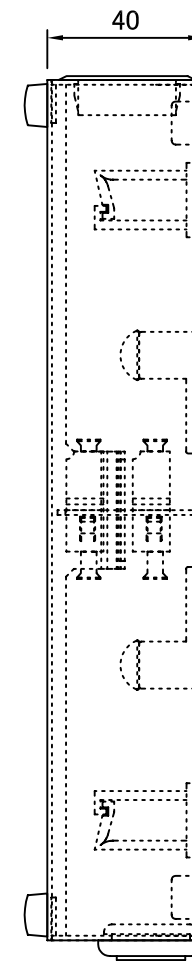

REV.1.LCアダプタ変更 H23.12.26 谷野  
 REV.2.テンションクランプ変更 H26.01.15 谷野

塗装色:10YR9/0.5 近似色 ツヤ有り

品番	品名	型番	材質	個数	備考
	アドレスシール			1	付属品
	蓋用交換ネジ	M3		2	付属品
	結束バンド			3	付属品
	単心用融着スリーブ	BX-SLB60		8	付属品
⑩	ローレットネジ			2	
⑨	ゴムブッシュ	SG-20A		3	
⑧	プランクパネル			6	
⑦	アダプタ取付L金具		SPCC	1	
⑥	LCアダプタ(4連)			2	
⑤	コード収納クランプ	LWS-3M		2	付属品
④	ゴムホルダー			2	(6心用)
③	テンションクランプ			3	
②	ケーブルクランプ	TM2S8-C0		3	
①	本体	T1622	SPCC	1	

第三角法 3RD ANGLE PROJECTION	承認	検図	名称 <b>壁掛型スプライスボックス SBX-T1622(4)-C3-LC8L-8</b>	
	設計 20.06.01 谷野	製図 20.06.01 谷野		
尺度 1/2				
単位 mm	大洋電機株式会社 TAIYO ELECTRIC CO.,LTD.		図面番号 <b>11104040</b>	変更回数 <b>2</b>