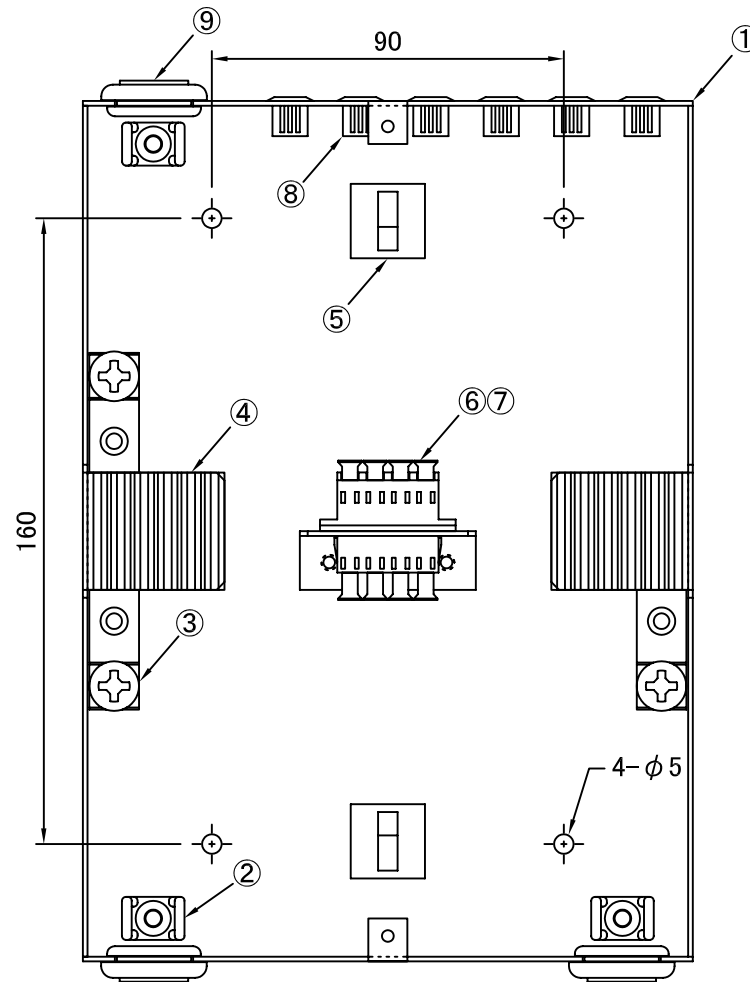

REV.1.LCアダプタ変更 H23.12.26 谷野  
 REV.2.テンションクランプ変更 H26.01.15 谷野

塗装色:10YR9/0.5 近似色 ツヤ有り

品番	品名	型番	材質	個数	備考
	アドレスシール			1	付属品
	蓋用交換ネジ	M3		2	付属品
	結束バンド			3	付属品
	単心用融着スリーブ	BX-SLB60		8	付属品
⑩	ローレットネジ			2	
⑨	ゴムブッシュ	SG-20A		3	
⑧	プランクパネル			6	
⑦	アダプタ取付L金具		SPCC	1	
⑥	LCアダプタ(4連)			2	
⑤	コード収納クランプ	LWS-3M		2	付属品
④	ゴムホルダー			2	(6心用)
③	テンションクランプ			3	
②	ケーブルクランプ	TM2S8-C0		3	
①	本体	T1622	SPCC	1	

第三角法 3RD ANGLE PROJECTION	承認	検図	名称 <b>壁掛型スプライスボックス SBX-T1622(4)-C3-LC8L-8</b>	
	設計 20.06.01 谷野	製図 20.06.01 谷野		
尺度 1/2				
単位 mm	大洋電機株式会社 TAIYO ELECTRIC CO.,LTD.		図面番号 <b>11104040</b>	変更回数 <b>2</b>