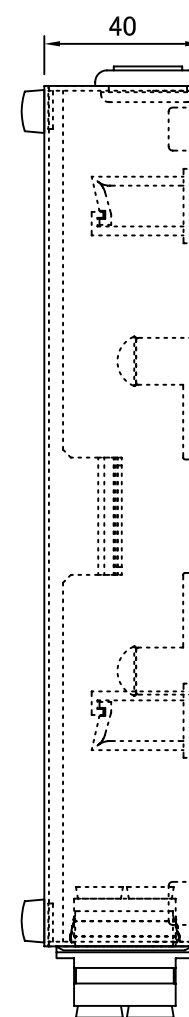

REV.1.DSCアダプタ向き変更 H18.07.01 谷野

REV.2.塗装色変更 H19.03.26 谷野

REV.3.テンションクランプ変更 H26.01.15 谷野

塗装色:10YR9/0.5 近似色 ツヤ有り

品番	品名	型番	材質	個数	備考
	アドレスシール			1	付属品
	蓋用交換ネジ	M3		2	付属品
	結束バンド			3	付属品
	単心用融着スリーブ	BX-SLB60		4	付属品
⑨	ローレットネジ			2	
⑧	ゴムブッシュ	SG-20A		3	
⑦	ブランクパネル			4	
⑥	DSCアダプタ	SSCF131B-2ASP		2	
⑤	コード収納クランプ	LWS-3M		2	付属品
④	ゴムホルダー			2	(6心用)
③	テンションクランプ			3	
②	ケーブルクランプ	TM2S8-C0		3	
①	本体	T1622	SPCC	1	

第三角法 3RD ANGLE PROJECTION	承認	検図	名称		
尺度 1/2	設計 17.09.02 谷野	製図 17.09.02 谷野	壁掛型スプライスボックス SBX-T1622(4)-C3-SC4-4		
単位 mm	大洋電機株式会社 TAIYO ELECTRIC CO.,LTD.				