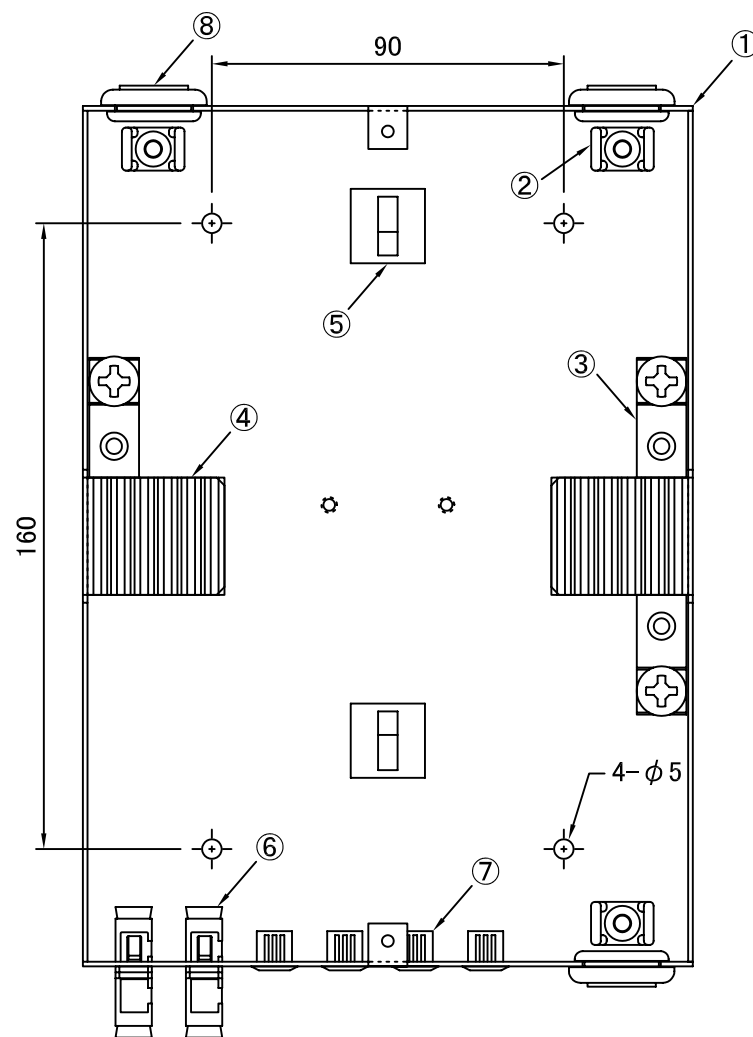

REV.1.DSCアダプタ向き変更 H18.07.01 谷野

REV.2.塗装色変更 H19.03.26 谷野

REV.3.テンションクランプ変更 H26.01.15 谷野

塗装色:10YR9/0.5 近似色 ツヤ有り

品番	品名	型番	材質	個数	備考
	アドレスシール			1	付属品
	蓋用交換ネジ	M3		2	付属品
	結束バンド			3	付属品
	単心用融着スリーブ	BX-SLB60		4	付属品
⑨	ローレットネジ			2	
⑧	ゴムブッシュ	SG-20A		3	
⑦	ブランクパネル			4	
⑥	DSCアダプタ	SSCF131B-2ASP		2	
⑤	コード収納クランプ	LWS-3M		2	付属品
④	ゴムホルダー			2	(6心用)
③	テンションクランプ			3	
②	ケーブルクランプ	TM2S8-C0		3	
①	本体	T1622	SPCC	1	

第三角法 3RD ANGLE PROJECTION	承認	検図	名称		
尺度 1/2	設計 17.09.02 谷野	製図 17.09.02 谷野	壁掛型スプライスボックス SBX-T1622(4)-C3-SC4-4		
単位 mm	大洋電機株式会社 TAIYO ELECTRIC CO.,LTD.				