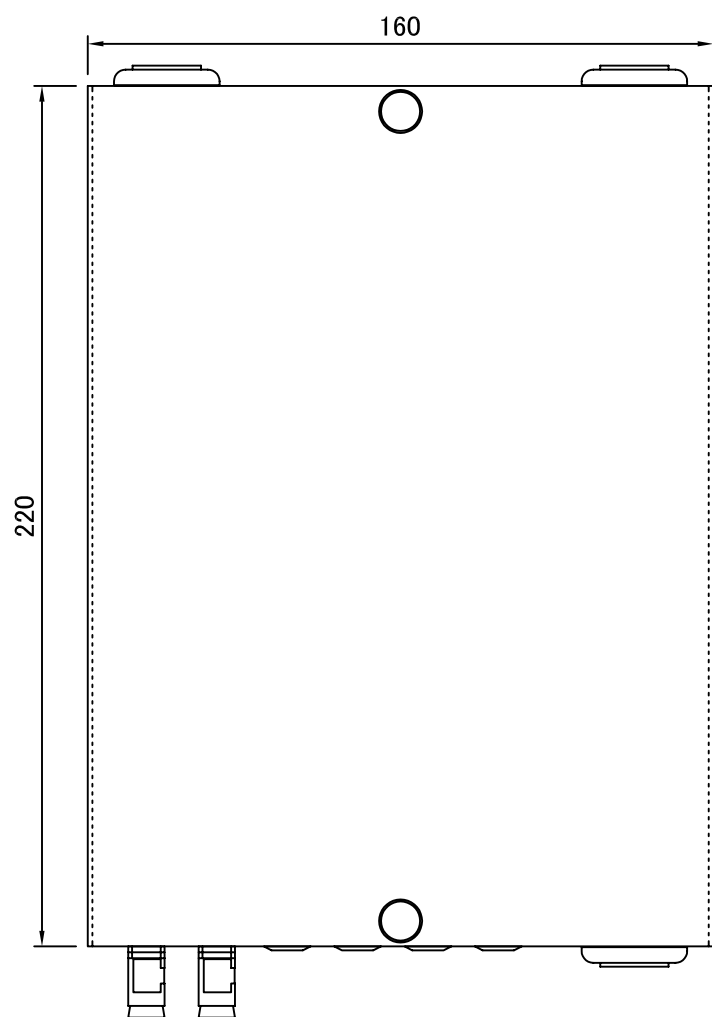

REV.1.DSCアダプタ向き変更 H18.07.01 谷野

REV.2.塗装色変更 H19.03.26 谷野

REV.3.テンションクランプ変更 H26.01.15 谷野

塗装色:10YR9/0.5 近似色 ツヤ有り

品番	品名	型番	材質	個数	備考
	アドレスシール			1	付属品
	蓋用交換ネジ	M3		2	付属品
	結束バンド			3	付属品
	単心用融着スリーブ	BX-SLB60		4	付属品
⑨	ローレットネジ			2	
⑧	ゴムブッシュ	SG-20A		3	
⑦	ブランクパネル			4	
⑥	DSCアダプタ	SSCF131B-2ASP		2	
⑤	コード収納クランプ	LWS-3M		2	付属品
④	ゴムホルダー			2	(6心用)
③	テンションクランプ			3	
②	ケーブルクランプ	TM2S8-C0		3	
①	本体	T1622	SPCC	1	

第三角法 3RD ANGLE PROJECTION	承認	検図	名称		
尺度 1/2	設計 17.09.02 谷野	製図 17.09.02 谷野	壁掛型スプライスボックス SBX-T1622(4)-C3-SC4-4		
単位 mm	大洋電機株式会社 TAIYO ELECTRIC CO.,LTD.				