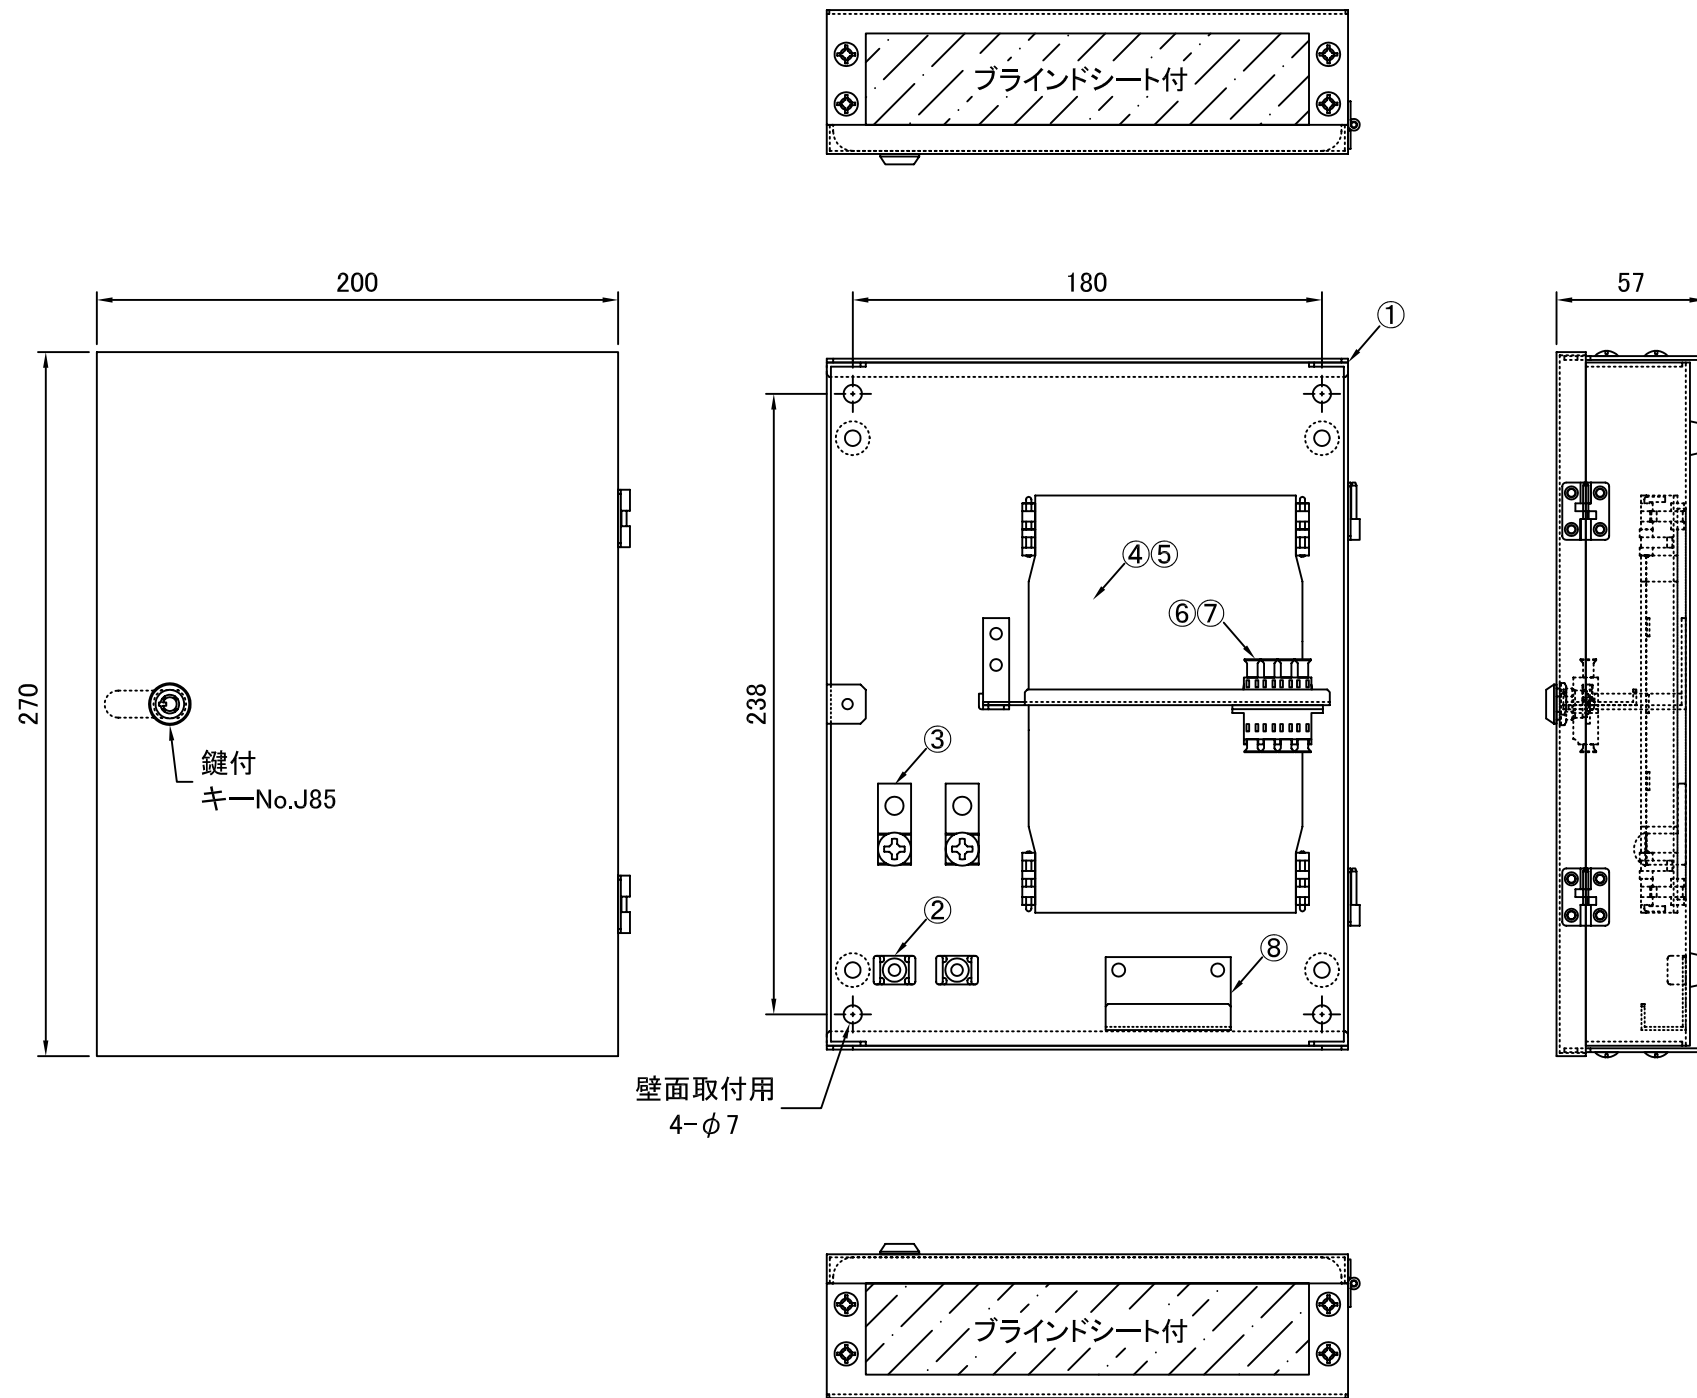

REV.1.LCアダプタ変更 H23.12.26 谷野  
 REV.2.テンションクランプ変更 H26.01.15 谷野

塗装色: クリーム(2.5Y9/1)

品番	品名	型番	材質	個数	備考
	結束バンド			4	付属品
	ドアキー			1	付属品
	光接続箱シール			1	付属品
	圧着端子(取付済)			1	付属品
	アースシール			1	付属品
	単心用融着スリーブ	BX-SLB60		4	付属品
⑧	コード止め金具		SPCC	1	
⑦	アダプタ取付金具		SPCC	1	開閉タイプ
⑥	LCアダプタ(4連)			1	
⑤	融着トレー取付金具	IR165	SPCC	1	
④	融着収納トレー	BX-TR10		1	蓋付
③	テンションクランプ			2	
②	ケーブルクランプ	TM2S8-C0		2	
①	本体	T2027	SPCC	1	鍵付タイプ

第三角法 3RD ANGLE PROJECTION	承認	検図	名称		
尺度 1/3	設計 20.06.01 谷野	製図 20.06.01 谷野	壁掛型スプライスボックス SBX-T2027E-C2-LC4-K4		
単位 mm	大洋電機株式会社 TAIYO ELECTRIC CO., LTD.				