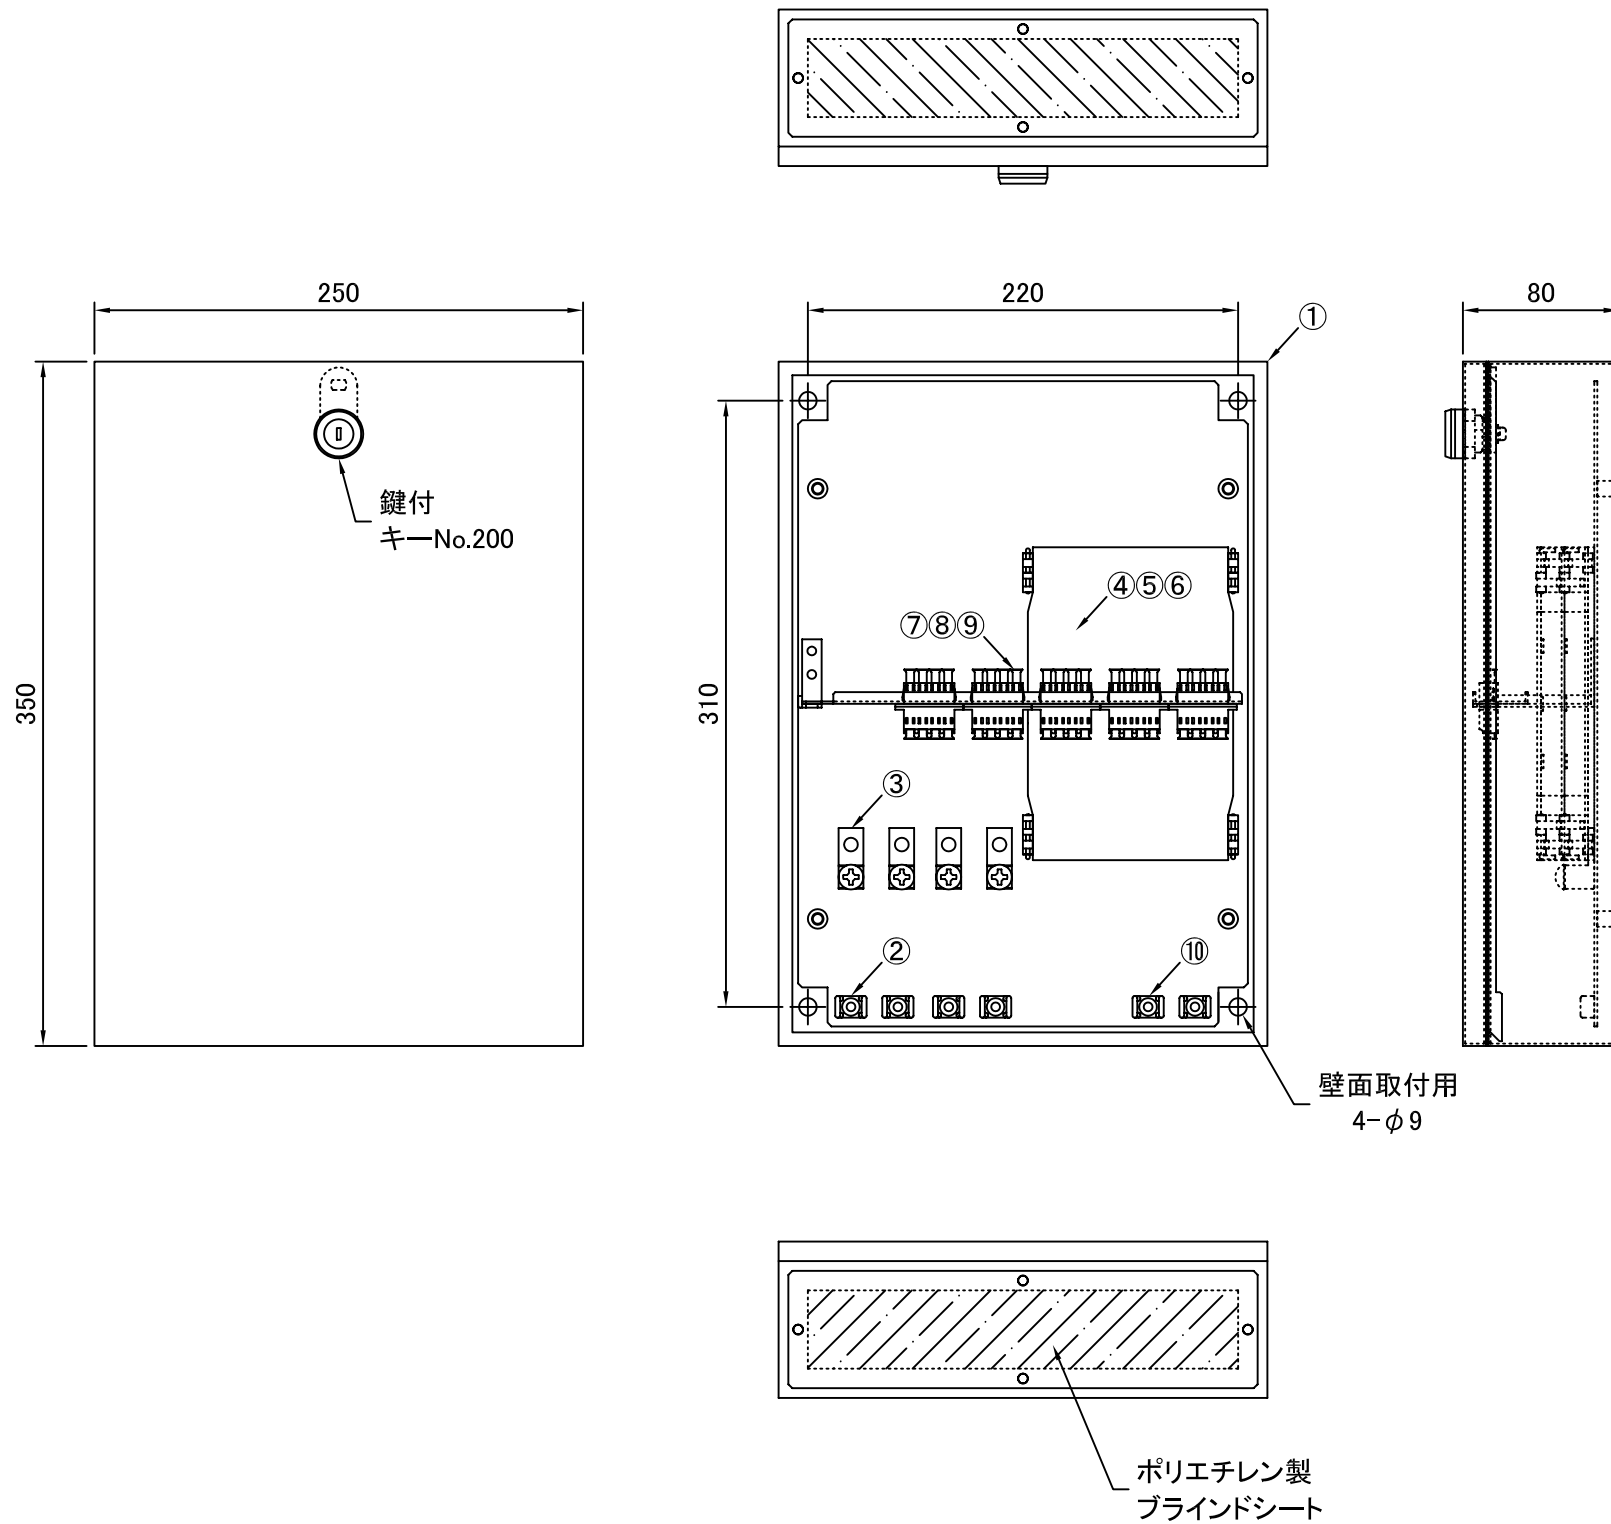

REV.1.LCアダプタ変更 H23.12.26 谷野
 REV.2.テンションクランプ変更 H26.01.15 谷野

※ 塗装色: クリーム色 (2.5Y9/1)

品番	品名	型番	材質	個数	備考
	結束バンド			6	付属品
	圧着端子(取付済)			1	付属品
	ドアキー			2	付属品
	光接続箱シール			1	付属品
	アースシール			1	付属品
	コード収納クランプ	LWS-3M		4	付属品
	単心用融着スリーブ	BX-SLB60		20	付属品
⑩	コード止めクランプ	TM2S8-C0		2	
⑨	アダプタ取付パネル用台座	BX-T3434P-D1	SPCC	1	
⑧	アダプタ取付パネル	BX-12DSC-P1	SPCC	1	
⑦	LCアダプタ(4連)			5	
⑥	融着トレー取付金具	IR-165		1	
⑤	融着収納トレー	BX-TR11		1	中間
④	融着収納トレー	BX-TR10		1	蓋付
③	テンションクランプ			4	
②	ケーブルクランプ	TM2S8-C0		4	
①	本体	T2535	SPCC	1	

第三角法 3RD ANGLE PROJECTION	承認	検図	名称 壁掛型スプライスボックス SBX-T2535E-C4-LC20-K20		
	設計 20.06.01	製図 20.06.01			
尺度 1/4	谷野	谷野	図面番号 14155110		
単位 mm	大洋電機株式会社 TAIYO ELECTRIC CO., LTD.				