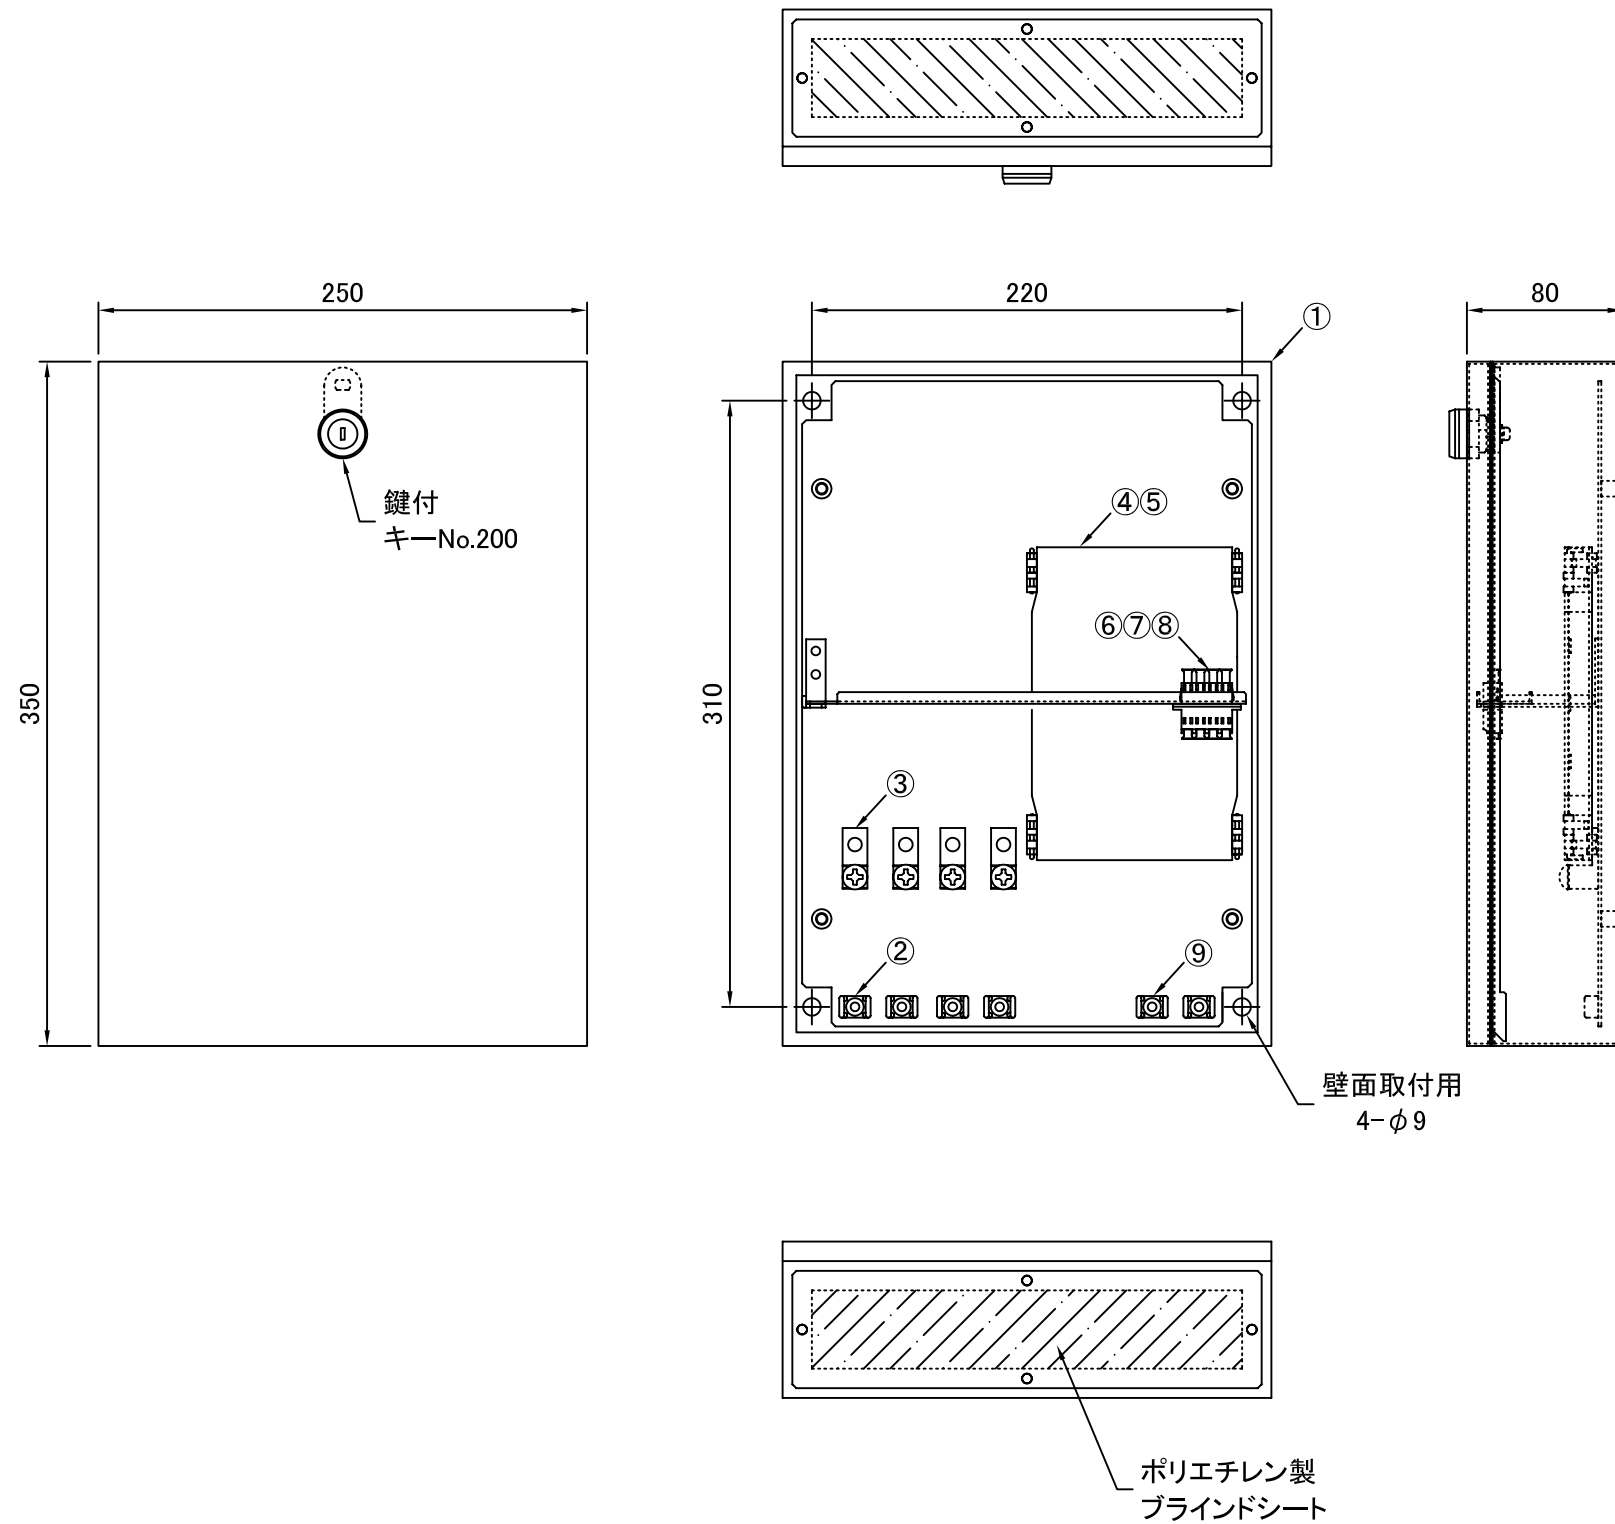

REV.1.LCアダプタ変更 H23.12.26 谷野
 REV.2.テンションクランプ変更 H26.01.15 谷野

※ 塗装色: クリーム色 (2.5Y9/1)

品番	品名	型番	材質	個数	備考
	結束バンド			6	付属品
	圧着端子(取付済)			1	付属品
	ドアキー			2	付属品
	光接続箱シール			1	付属品
	アースシール			1	付属品
	コード収納クランプ	LWS-3M		4	付属品
	単心用融着スリーブ	BX-SLB60		4	付属品
⑨	コード止めクランプ	TM2S8-C0		2	
⑧	アダプタ取付パネル用台座	BX-T3434P-D1	SPCC	1	
⑦	アダプタ取付パネル	BX-12DSC-P1	SPCC	1	
⑥	LCアダプタ(4連)			1	
⑤	融着トレー取付金具	IR-165		1	
④	融着収納トレー	BX-TR10		1	蓋付
③	テンションクランプ			4	
②	ケーブルクランプ	TM2S8-C0		4	
①	本体	T2535	SPCC	1	

第三角法 3RD ANGLE PROJECTION	承認	検図	名称 壁掛型スプライスボックス SBX-T2535E-C4-LC4-K4	
	設計 20.06.01	製図 20.06.01		
尺度 1/4	谷野	谷野		
単位 mm	大洋電機株式会社 TAIYO ELECTRIC CO., LTD.		図面番号 14155070	変更回数 2