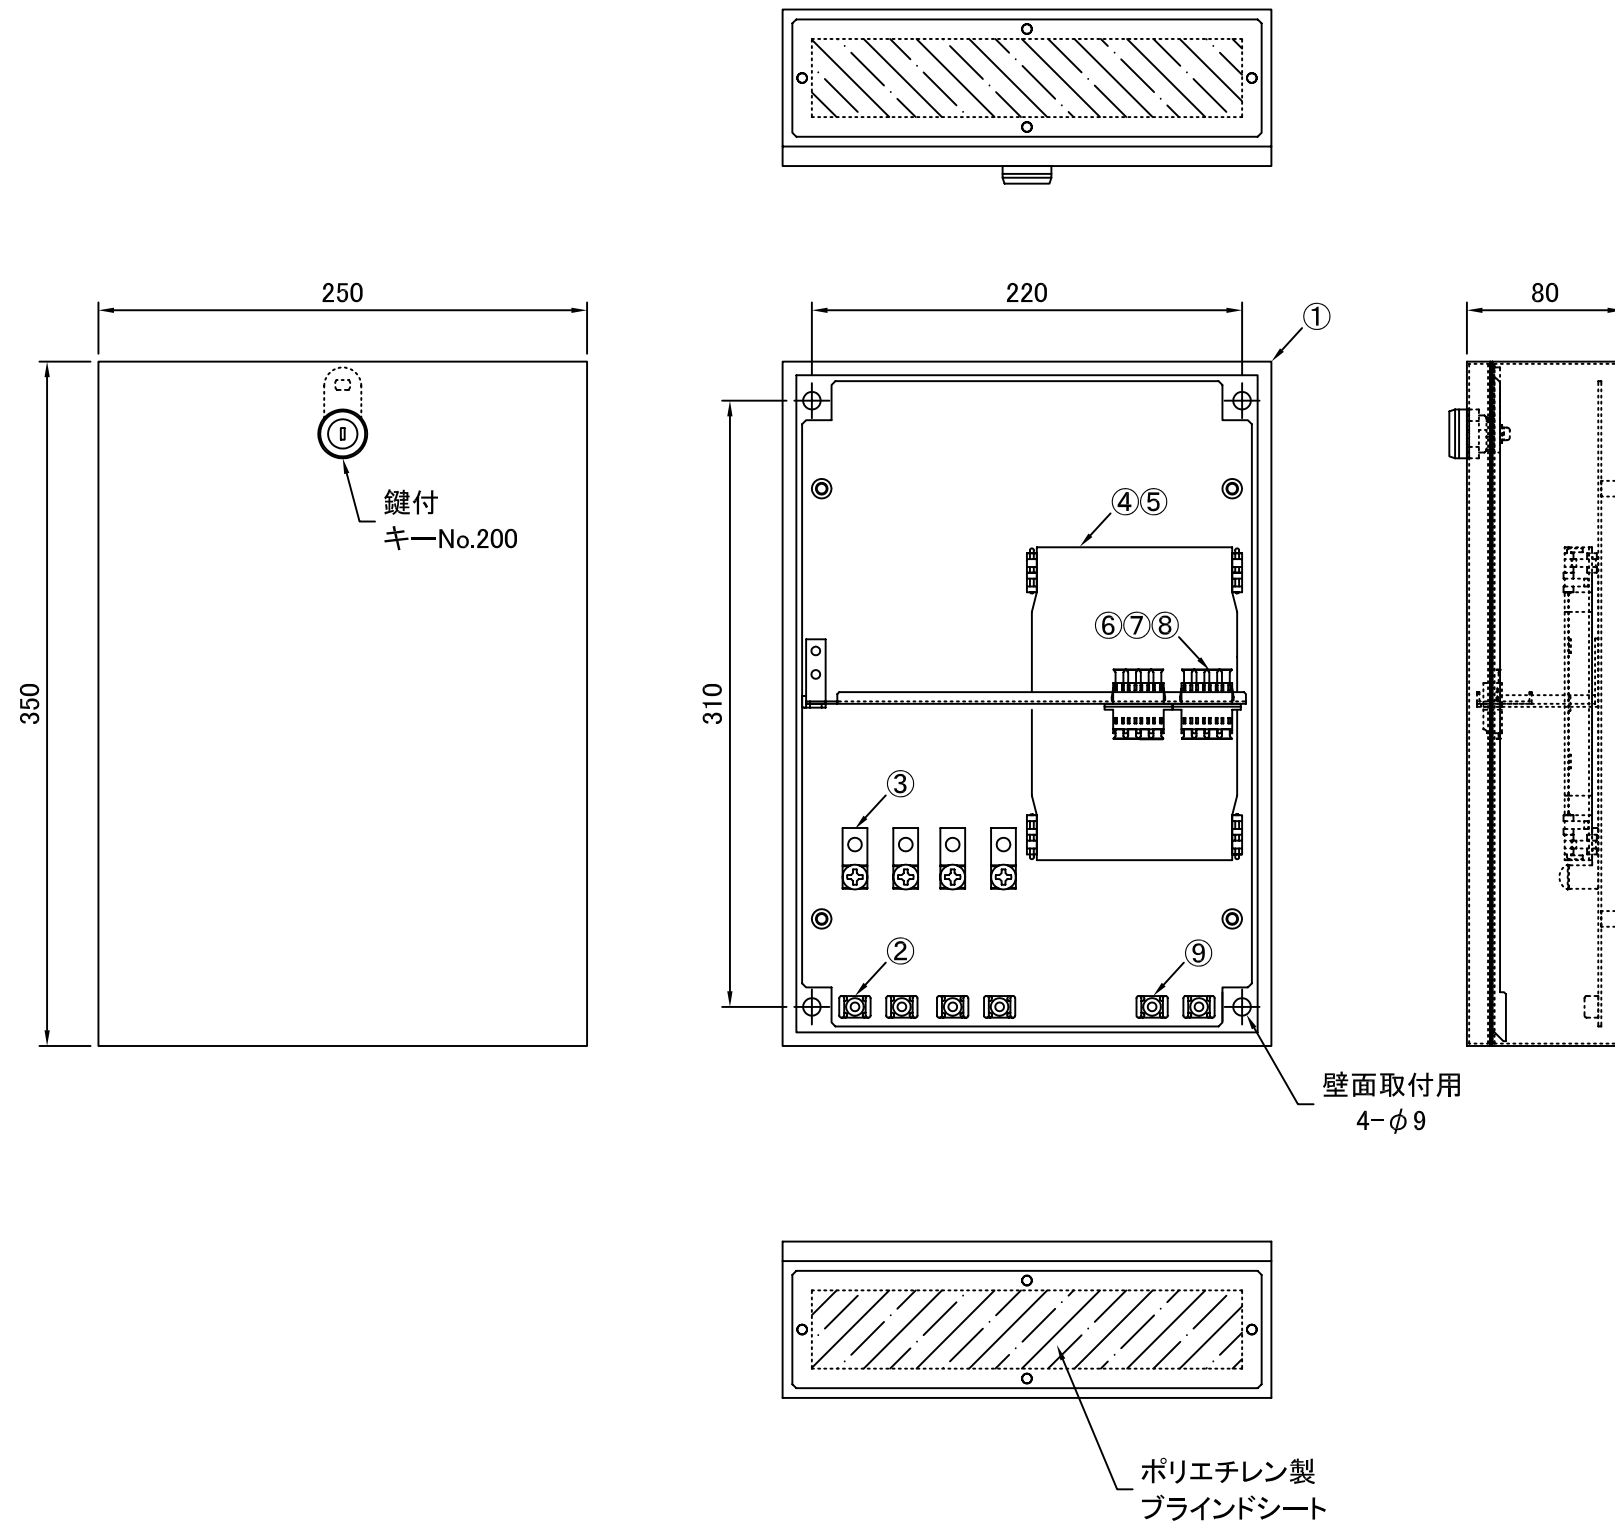

REV.1.LCアダプタ変更 H23.12.26 谷野
 REV.2.テンションクランプ変更 H26.01.15 谷野

※ 塗装色: クリーム色 (2.5Y9/1)

品番	品名	型番	材質	個数	備考
	結束バンド			6	付属品
	圧着端子(取付済)			1	付属品
	ドアキー			2	付属品
	光接続箱シール			1	付属品
	アースシール			1	付属品
	コード収納クランプ	LWS-3M		4	付属品
	単心用融着スリーブ	BX-SLB60		8	付属品
⑨	コード止めクランプ	TM2S8-C0		2	
⑧	アダプタ取付パネル用台座	BX-T3434P-D1	SPCC	1	
⑦	アダプタ取付パネル	BX-12DSC-P1	SPCC	1	
⑥	LCアダプタ(4連)			2	
⑤	融着トレー取付金具	IR-165		1	
④	融着収納トレー	BX-TR10		1	蓋付
③	テンションクランプ			4	
②	ケーブルクランプ	TM2S8-C0		4	
①	本体	T2535	SPCC	1	

第三角法 3RD ANGLE PROJECTION	承認	検図	名称 壁掛型スプライスボックス SBX-T2535E-C4-LC8-K8		
	設計 20.06.01	製図 20.06.01			
尺度 1/4	谷野	谷野			
単位 mm	大洋電機株式会社 TAIYO ELECTRIC CO., LTD.		図面番号 14155080	変更回数 2	