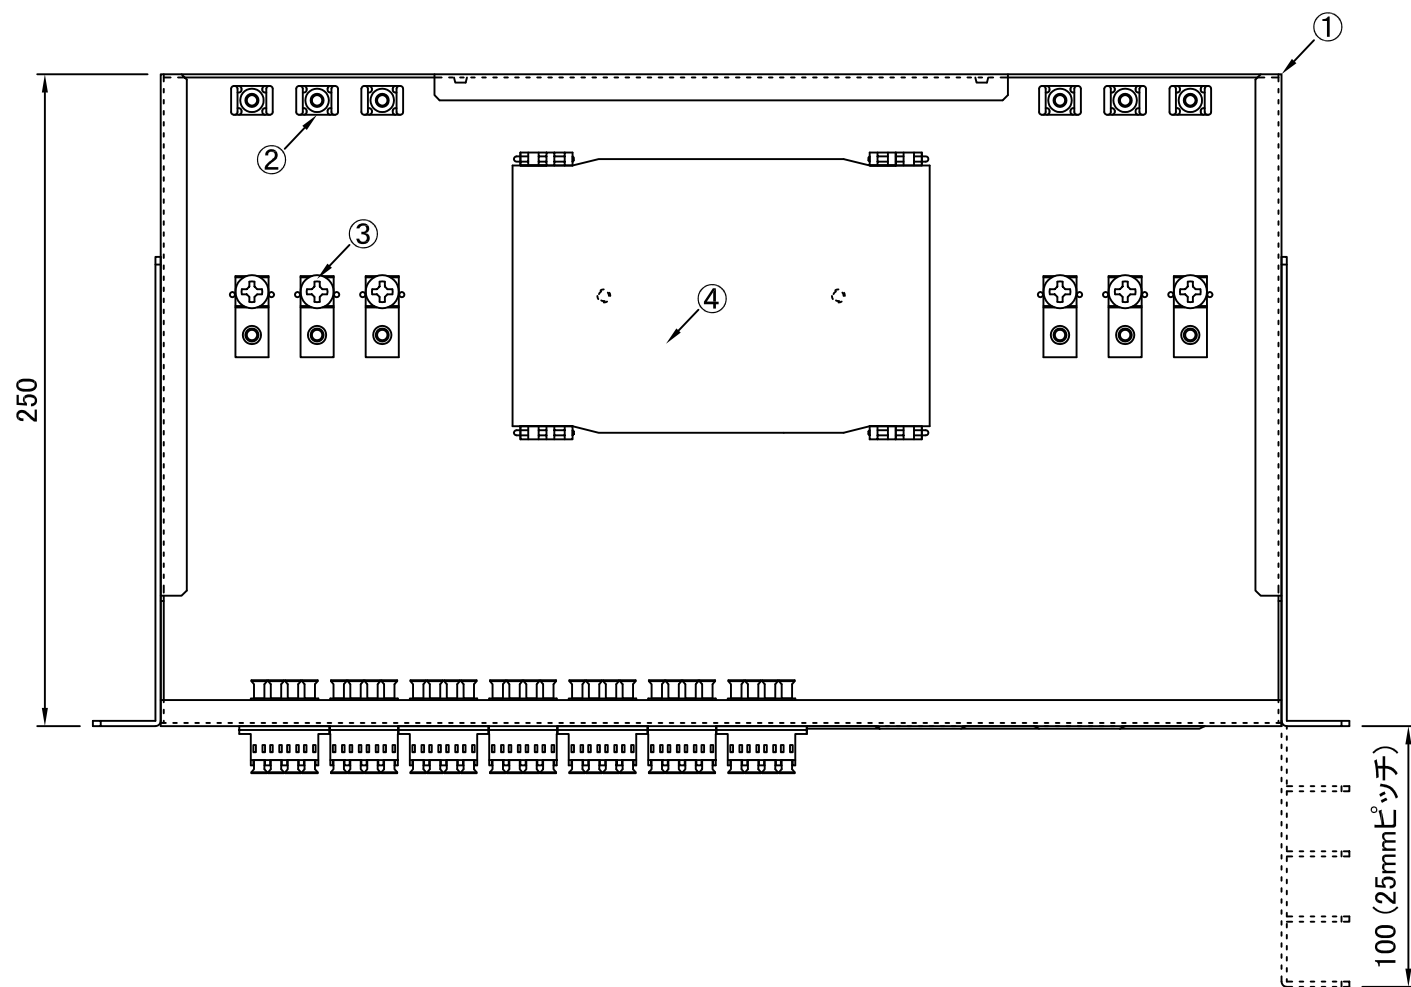

REV.1.テンションクランプ変更 H26.01.15 谷野
 REV.2.融着スリーブ変更 H27.10.15 中村

塗装色:黒(N1.5 半ツヤ)

品番	品名	型番	材質	個数	備考
	化粧ビス (M5)			4	付属品
	結束バンド			6	付属品
	コード収納クランプ	LWS-3M		4	付属品
	多心用融着スリーブ			7	付属品
⑦	アドレスシール	(1-48)		1	付属品
⑥	blankパネル	OFBPE-SC-3-01		5	
⑤	4連LCアダプタ			7	
④	融着収納トレー	BX-TR10		1	蓋付
③	テンションクランプ			6	
②	ケーブルクランプ	TM2S8-C0		6	
①	本体	T4425	鉄	1	

第三角法 3RD ANGLE PROJECTION	承認	検図	名称 ラックマウント型 スプライスボックス (1U) SBX-T4425-C6-LC28/48-TP
	設計 H25.05.14 谷野	製図 H25.05.14 谷野	
尺度 1/3			図面番号 16310170
単位 mm	大洋電機株式会社 TAIYO ELECTRIC CO., LTD.		
			変更回数 2