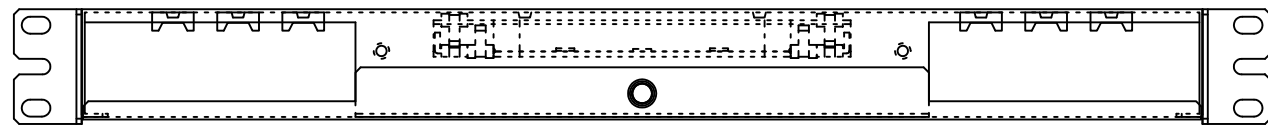

REV.1.テンションクランプ変更 H26.01.15 谷野
 REV.2.融着スリーブ変更 H27.10.15 中村

塗装色:黒(N1.5 半ツヤ)

品番	品名	型番	材質	個数	備考
	化粧ビス (M5)			4	付属品
	結束バンド			6	付属品
	コード収納クランプ	LWS-3M		4	付属品
	多心用融着スリーブ			7	付属品
⑦	アドレスシール	(1-48)		1	付属品
⑥	blankパネル	OFBPE-SC-3-01		5	
⑤	4連LCアダプタ			7	
④	融着収納トレー	BX-TR10		1	蓋付
③	テンションクランプ			6	
②	ケーブルクランプ	TM2S8-C0		6	
①	本体	T4425	鉄	1	

第三角法 3RD ANGLE PROJECTION	承認	検図	名称 ラックマウント型 スプライスボックス (1U) SBX-T4425-C6-LC28/48-TP
	設計 H25.05.14 谷野	製図 H25.05.14 谷野	
尺度 1/3			図面番号 16310170
単位 mm	大洋電機株式会社 TAIYO ELECTRIC CO., LTD.		
			変更回数 2