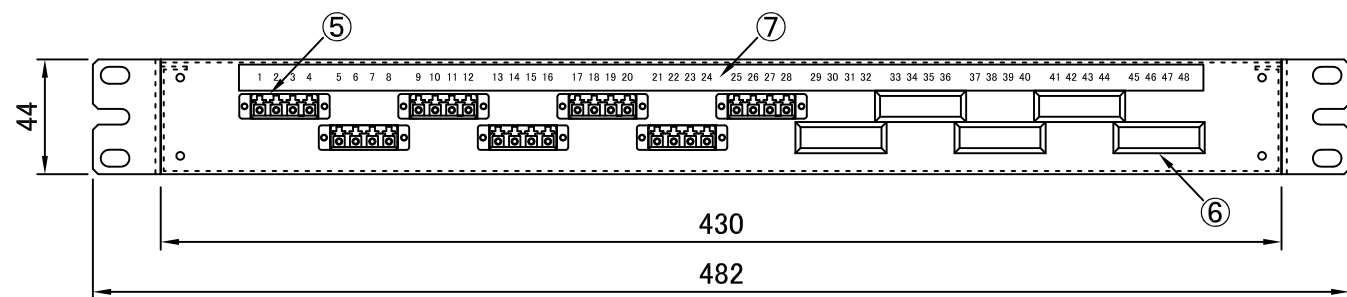

REV.1.テンションクランプ変更 H26.01.15 谷野
 REV.2.融着スリーブ変更 H27.10.15 中村

塗装色:黒(N1.5 半ツヤ)

品番	品名	型番	材質	個数	備考
	化粧ビス (M5)			4	付属品
	結束バンド			6	付属品
	コード収納クランプ	LWS-3M		4	付属品
	多心用融着スリーブ			7	付属品
⑦	アドレスシール	(1-48)		1	付属品
⑥	blankパネル	OFBPE-SC-3-01		5	
⑤	4連LCアダプタ			7	
④	融着収納トレー	BX-TR10		1	蓋付
③	テンションクランプ			6	
②	ケーブルクランプ	TM2S8-C0		6	
①	本体	T4425	鉄	1	

第三角法 3RD ANGLE PROJECTION	承認	検図	名称 ラックマウント型 スプライスボックス (1U) SBX-T4425-C6-LC28/48-TP
	設計 H25.05.14 谷野	製図 H25.05.14 谷野	
尺度 1/3			図面番号 16310170
単位 mm	大洋電機株式会社 TAIYO ELECTRIC CO., LTD.		
			変更回数 2