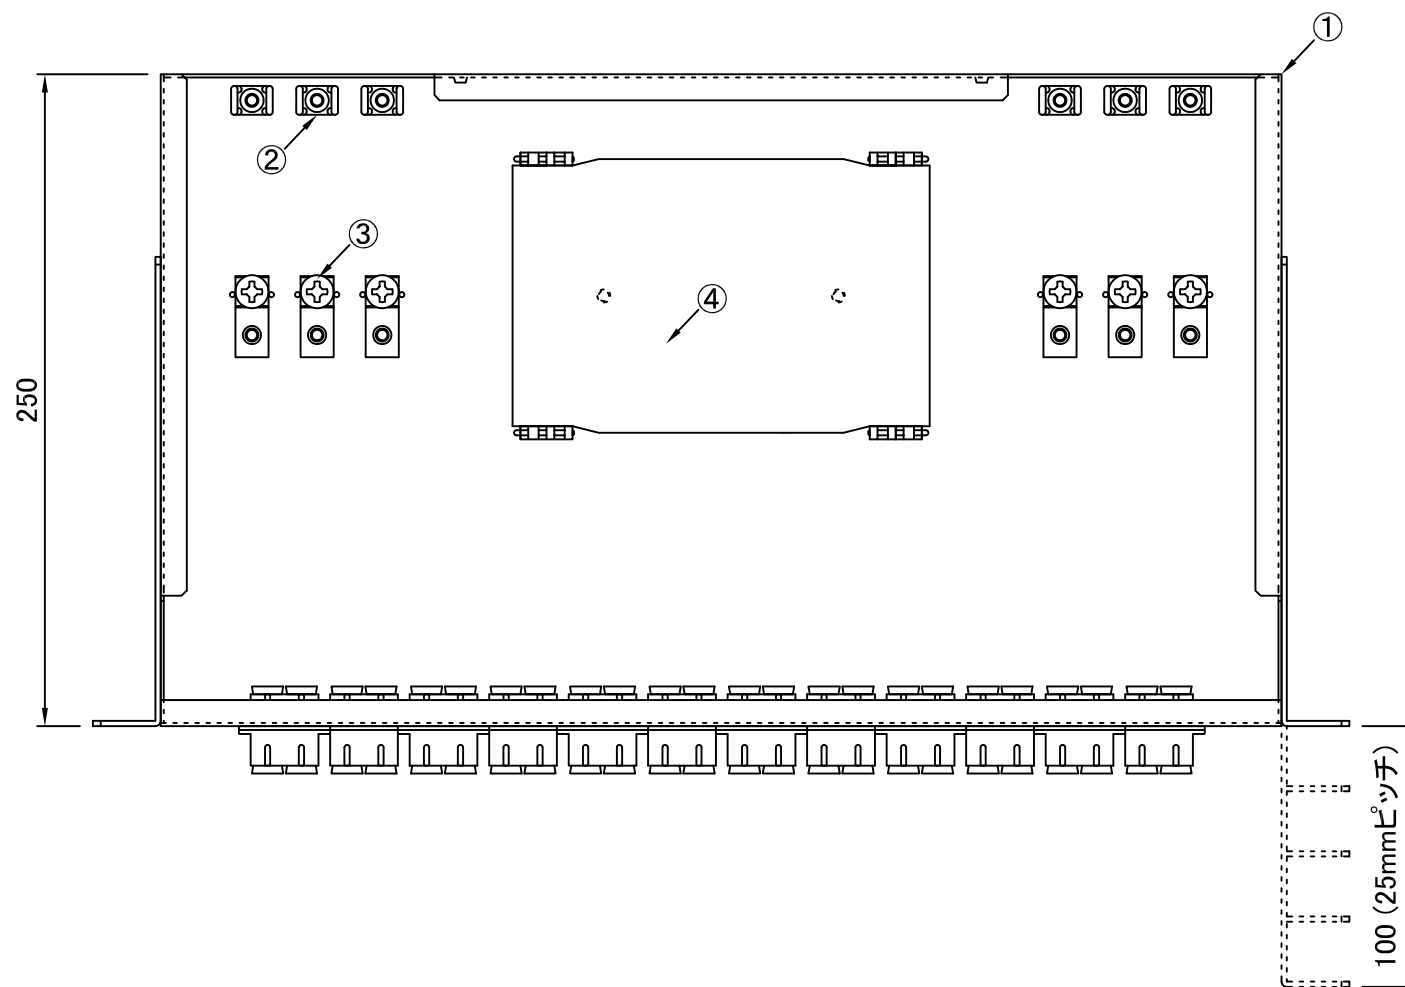

REV.1.テンションクランプ変更 H26.01.15 谷野
 REV.2.融着スリーブ変更 H27.10.15 中村

塗装色:黒(N1.5 半ツヤ)

品番	品名	型番	材質	個数	備考
	化粧ビス (M5)			4	付属品
	結束バンド			6	付属品
	コード収納クランプ	LWS-3M		4	付属品
	多心用融着スリーブ			6	付属品
⑥	アドレスシール	(1-24)		1	付属品
⑤	DSCアダプタ			12	
④	融着収納トレイ	BX-TR10		1	蓋付
③	テンションクランプ			6	
②	ケーブルクランプ	TM2S8-C0		6	
①	本体	T4425	鉄	1	

第三角法 3RD ANGLE PROJECTION	承認	検図	名称 ラックマウント型 スプライスボックス (1U) SBX-T4425-C6-SC24/24-TP	
	設計 H25.05.14 谷野	製図 H25.05.14 谷野		
尺度 1/3				
単位 mm	大洋電機株式会社 TAIYO ELECTRIC CO., LTD.		図面番号 16110160	変更回数 2