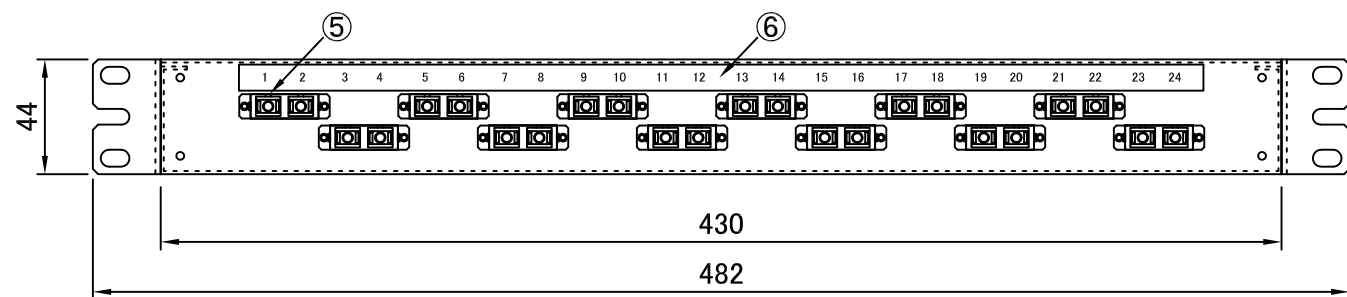

REV.1.テンションクランプ変更 H26.01.15 谷野
 REV.2.融着スリーブ変更 H27.10.15 中村

塗装色:黒(N1.5 半ツヤ)

品番	品名	型番	材質	個数	備考
	化粧ビス (M5)			4	付属品
	結束バンド			6	付属品
	コード収納クランプ	LWS-3M		4	付属品
	多心用融着スリーブ			6	付属品
⑥	アドレスシール	(1-24)		1	付属品
⑤	DSCアダプタ			12	
④	融着収納トレイ	BX-TR10		1	蓋付
③	テンションクランプ			6	
②	ケーブルクランプ	TM2S8-C0		6	
①	本体	T4425	鉄	1	

第三角法 3RD ANGLE PROJECTION	承認	検図	名称 ラックマウント型 スプライスボックス (1U) SBX-T4425-C6-SC24/24-TP	
	設計 H25.05.14 谷野	製図 H25.05.14 谷野		
尺度 1/3				
単位 mm	大洋電機株式会社 TAIYO ELECTRIC CO., LTD.		図面番号 16110160	変更回数 2