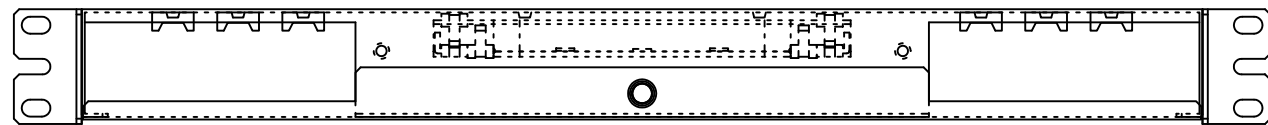

REV.1.テンションクランプ変更 H26.01.15 谷野
 REV.2.融着スリーブ変更 H27.10.15 中村

塗装色:黒(N1.5 半ツヤ)

品番	品名	型番	材質	個数	備考
	化粧ビス (M5)			4	付属品
	結束バンド			6	付属品
	コード収納クランプ	LWS-3M		4	付属品
	多心用融着スリーブ			6	付属品
⑥	アドレスシール	(1-24)		1	付属品
⑤	DSCアダプタ			12	
④	融着収納トレイ	BX-TR10		1	蓋付
③	テンションクランプ			6	
②	ケーブルクランプ	TM2S8-C0		6	
①	本体	T4425	鉄	1	

第三角法 3RD ANGLE PROJECTION	承認	検図	名称 ラックマウント型 スプライスボックス (1U) SBX-T4425-C6-SC24/24-TP	
	設計 H25.05.14 谷野	製図 H25.05.14 谷野		
尺度 1/3				
単位 mm	大洋電機株式会社 TAIYO ELECTRIC CO., LTD.		図面番号 16110160	変更回数 2