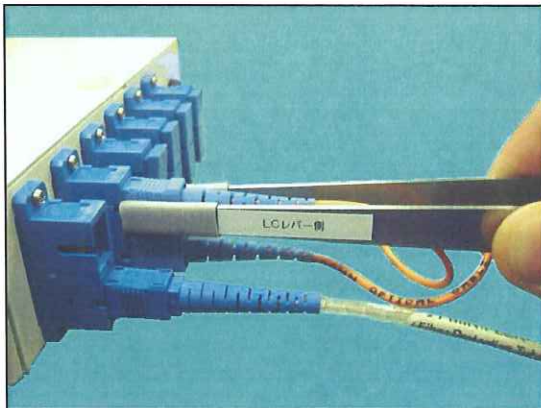

SC・LCコネクタに対応!

型番: BX-SCLC140A

全長: 144mm

標準価格: 8,000円

※交換用シリコン熱収縮チューブ付
(2個/セット)

使用例

2mmの段差で
LCコネクタも着脱しやすくなっています!

大洋電機株式会社 <http://www.taiyo-dnk.co.jp>

見えるセキュリティ対策！ アクセス監視する前に、不正アクセスをさせない！ 鍵付LANコンセント・セキュリティボックス

会議室・ミーティングルーム等 人の目が届かない場所に・・・
簡単にセキュリティ対策が可能です！

◇既存の情報コンセントに取付可能！

⇒壁とコンセントプレートの上に挟み込む形状です。

◇奥行きが違う2種類のサイズをご用意！

⇒(D25)奥行きが薄い為、邪魔になりません！

⇒(D38)ケーブルを差したまま施錠が可能です！