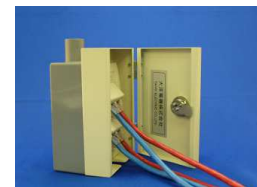

製造元

大洋電機株式会社

販売店