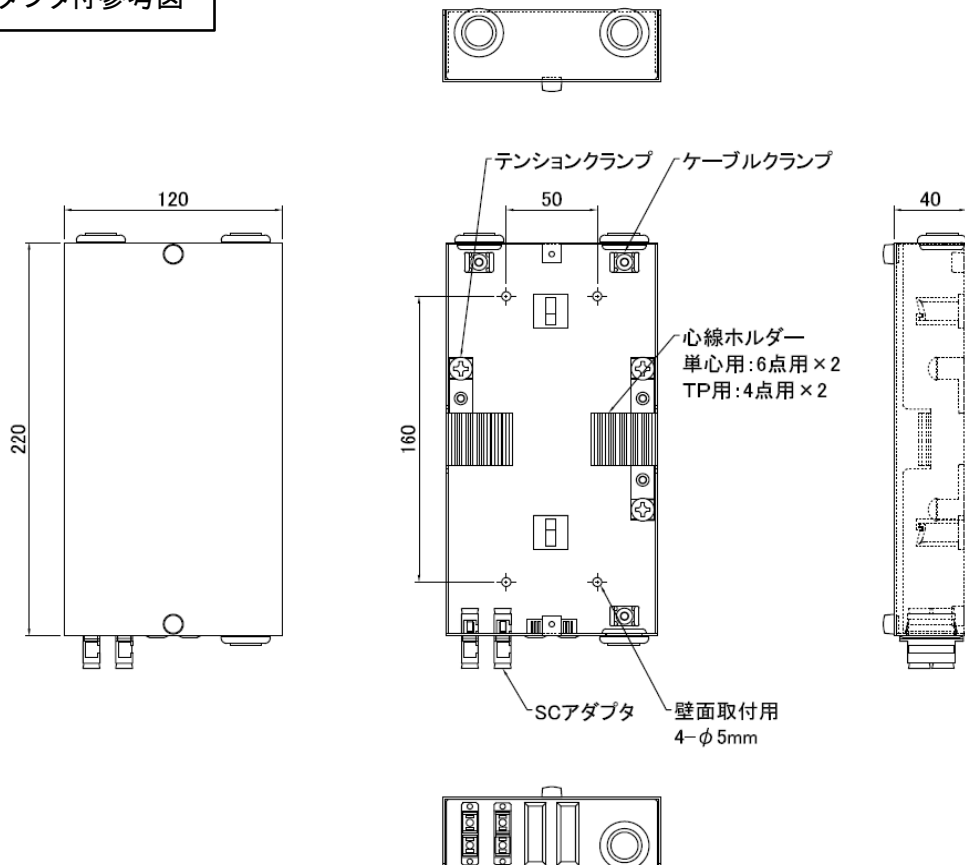

SCアダプタ付参考図

製造元

大洋電機株式会社

〒201-0004
東京都狛江市岩戸北3-11-7

販売店