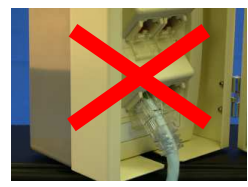

ケーブルを差した状態

写真：プレートは、パンドウイットの
型番CBEIYWを使用

使用例

★このように傾斜プレ
ートを使用すれば、ケー
ブルを4本差したままでも
フタが閉められます！

※ブーツ等が付いている場
合は、差したままフタは閉ま

製造元

大洋電機株式会社

販売店