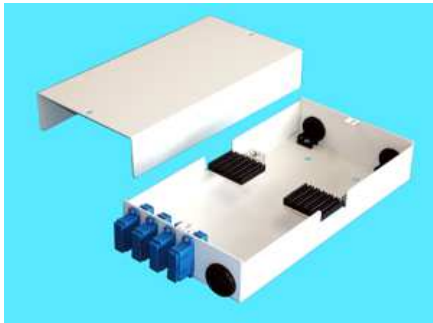

壁掛型 スプライスボックス (SCタイプ)(LCタイプ)

◇ SBX-T1222(4) SCアダプタ LCアダプタ シリーズ

- 容易に施工が出来る壁掛型スプライスボックス(光成端箱)
- ケーブルの入出線は上下で3ヶ所あります。
- 融着トレーと同様の余長を収納出来ます。
- 単心融着タイプ と 4心テープ融着タイプ があります。
- オプションのマグネットキット使用で盤の側面に簡単固定

《 標準仕様 》

設置場所	屋内壁掛、盤内収納	
材質	鉄製	
塗装色	クリーム色:マンセル(10YR9/0.5 ツヤ有り)	
ケーブル条数	3箇所(上:2箇所、下:1箇所)	
ケーブル外径	φ14mm迄可能	
融着点数	単心:12点迄	4心テープ:8点迄
光アダプタ	SC 8ポート迄	LC 12ポート迄
本体重量	約0.8kg	
付属品	融着スリーブ:融着点数と同数 フタ用交換ネジ(皿ネジ)	
本体外形寸法	W120×H220×D40mm	

- 小型・軽量の為、少ないスペースで取付が可能です。
- 光コード出線も可能です。
- 光アダプタは、SCタイプ(2連)、LCタイプ(4連)となります。
※ 割リスリーブはジルコニアセラミック製で、
シングルモード・マルチモード兼用です。

[SCタイプ] SBX-T1222(4)-C3-SC8-8

[LCタイプ] SBX-T1222(4)-C3-LC12-12

◇ 単心用 SCアダプタタイプ

型番	標準価格	融着点数	光アダプタ実装数
SBX-T1222(4)-C3-SC2-2	¥17,000	2点	2ポート
SBX-T1222(4)-C3-SC4-4	¥18,500	4点	4ポート
SBX-T1222(4)-C3-SC8-8	¥21,300	8点	8ポート

単心用とテープ心用の融着ゴムホルダーは、それぞれ専用の融着ゴムホルダーが付いておりますので、兼用は出来ません。

◇ 4心テープ用 SCアダプタタイプ

型番	標準価格	融着点数	光アダプタ実装数
SBX-T1222(4)-C3-SC4-TP	¥20,300	1点	4ポート
SBX-T1222(4)-C3-SC8-TP	¥23,300	2点	8ポート

※ 多心用融着スリーブ付属(融着点数と同数)

◇ 4心テープ用 LCアダプタタイプ