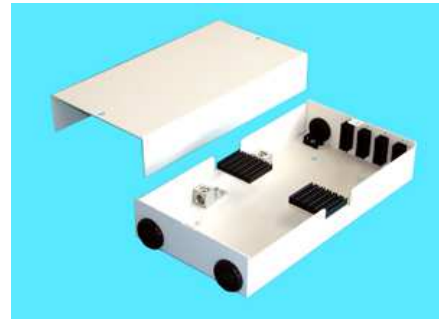

壁掛型 スプライスボックス (SCタイプ)(LCタイプ)

◇ SBX-T1222(4) SCアダプタ LCアダプタ シリーズ

- 容易に施工が出来る壁掛型スプライスボックス(光成端箱)
- ケーブルの入出線は上下で3ヶ所あります。
- 融着トレーと同様の余長を収納出来ます。
- 単心融着タイプ と 4心テープ融着タイプ があります。
- オプションのマグネットキット使用で盤の側面に簡単固定

《 標準仕様 》

単心用とテープ心用の融着ゴムホルダーは、それぞれ専用の融着ゴムホルダーが付いておりますので、兼用は出来ません。

◇ 4心テープ用 SCアダプタタイプ

型番	標準価格	融着点数	光アダプタ実装数
SBX-T1222(4)-C3-SC4-TP	¥20,300	1点	4ポート
SBX-T1222(4)-C3-SC8-TP	¥23,300	2点	8ポート

※ 多心用融着スリーブ付属(融着点数と同数)

◇ 4心テープ用 LCアダプタタイプ

- 丸型の強力なマグネット。
- 鉄製の棚・ラック側面等に設置可能です。
- マグネットの取付はネジ・ナット固定。(付属)

壁掛型 スプライスボックス (融着のみタイプ)

◇ SBX-T1222(4) 融着のみシリーズ

◇ 単心用 融着のみタイプ

型番	標準価格	融着点数
SBX-T1222(4)-C3-4	¥14,500	4点
SBX-T1222(4)-C3-8	¥15,300	8点
SBX-T1222(4)-C3-12	¥15,900	12点

※ 単心用融着スリーブ付属 (融着点数と同数)

[融着のみタイプ] SBX-T1222(4)-C3-4

◇ 4心テープ用 融着のみタイプ

型番	標準価格	融着点数
SBX-T1222(4)-C3-1-TP	¥16,300	1点
SBX-T1222(4)-C3-2-TP	¥17,100	2点

※ 多心用融着スリーブ付属 (融着点数と同数)

【T1222(4) シリーズ についての注意事項】

単心用とテープ心用の融着ゴムホルダーは、それぞれ専用の融着ゴムホルダーが付いておりますので、兼用は出来ません。