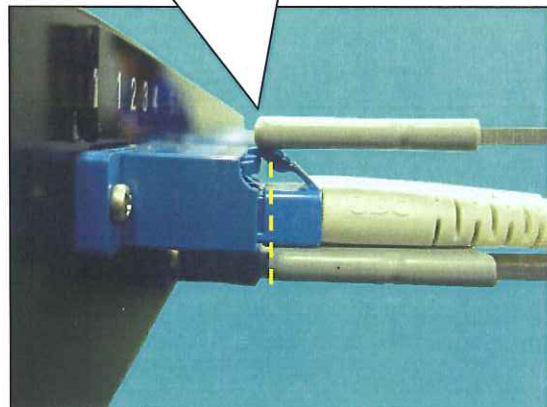

SC・LCコネクタに対応!

型番: BX-SCLC140A

全長: 144mm

標準価格: 8,000円

※交換用シリコン熱収縮チューブ付
(2個/セット)

使用例

2mmの段差で
LCコネクタも着脱しやすくなっています!

大洋電機株式会社 <http://www.taiyo-dnk.co.jp>

見えるセキュリティ対策！ アクセス監視する前に、不正アクセスをさせない！ 鍵付LANコンセント・セキュリティボックス

会議室・ミーティングルーム等 人の目が届かない場所に・・・
簡単にセキュリティ対策が可能です！

◇既存の情報コンセントに取付可能！

⇒壁とコンセントプレートの上に挟み込む形状です。

◇奥行きが違う2種類のサイズをご用意！

⇒(D25)奥行きが薄い為、邪魔になりません！

⇒(D38)ケーブルを差したまま施錠が可能です！