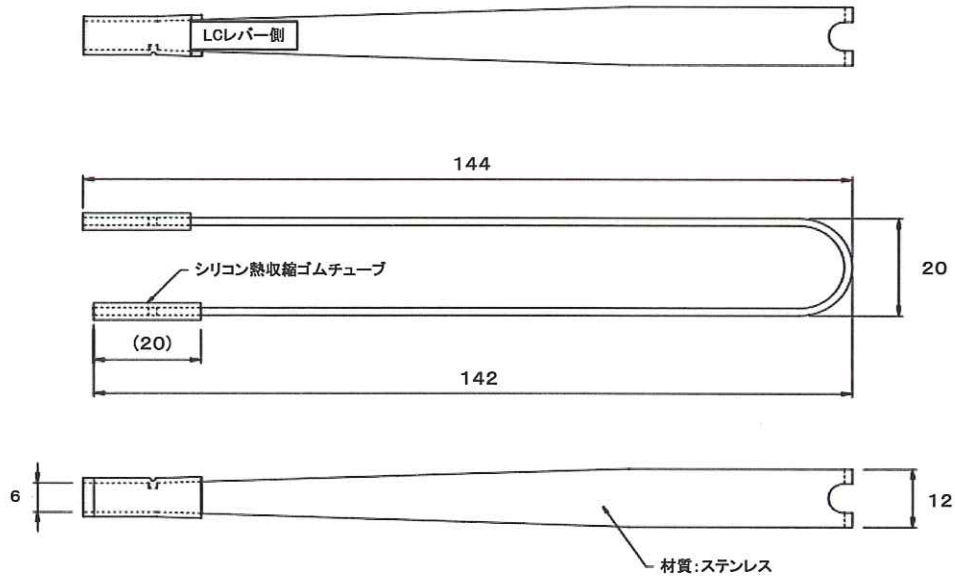

SC・LCコネクタに対応!

型番: BX-SCLC140A

全長: 144mm

標準価格: 8,000円

※交換用シリコン熱収縮チューブ付
(2個/セット)

使用例

2mmの段差で
LCコネクタも着脱しやすくなっています!

大洋電機株式会社 <http://www.taiyo-dnk.co.jp>